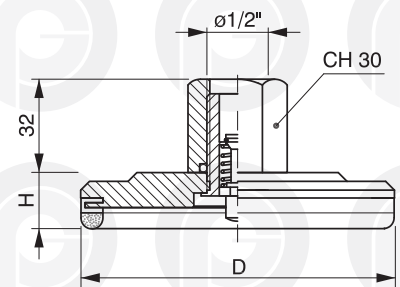

Cod.	D	H
011.0018	107.5	19
011.0017	145	23