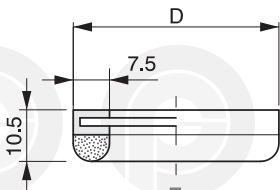

VENTOSE A DISCO

DISK-SUCKERS

VENTOUSES A DISQUE

SCHEIBENFORMIGE SAUGER

VENTOSAS DE DISCO

Cod.	D
023.0664	42.5
023.0661	67.5

Cod.	D
011.0015	42.5
011.0014	67.5

Cod.	D
010.0009	38
010.0008	60