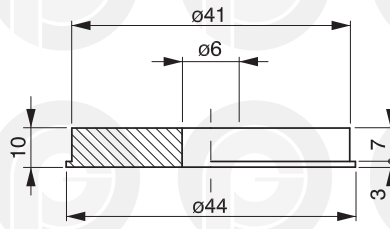

VENTOSE A DISCO

DISK-SUCKERS

VENTOUSES A DISQUE

SCHEIBENFORMIGE SAUGER

VENTOSAS DE DISCO