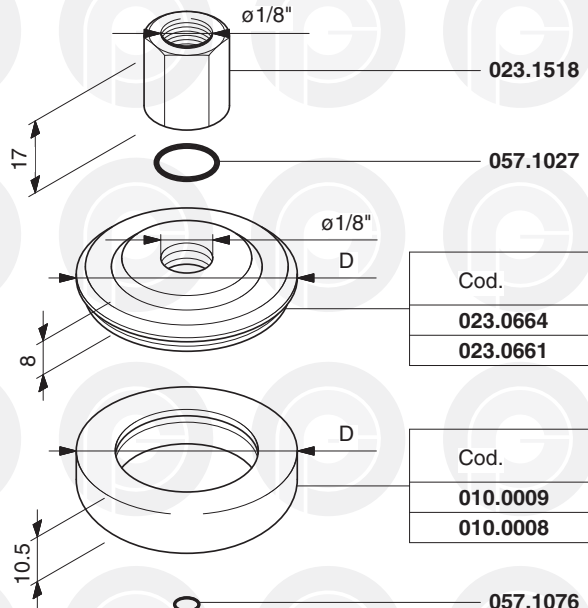

VENTOSE A DISCO

DISK-SUCKERS

VENTOUSES A DISQUE

SCHEIBENFORMIGE SAUGER

VENTOSAS DE DISCO

Cod.	D
023.0664	42.5
023.0661	67.5

Cod.	D
011.0015	42.5
011.0014	67.5

Cod.	D
010.0009	38
010.0008	60