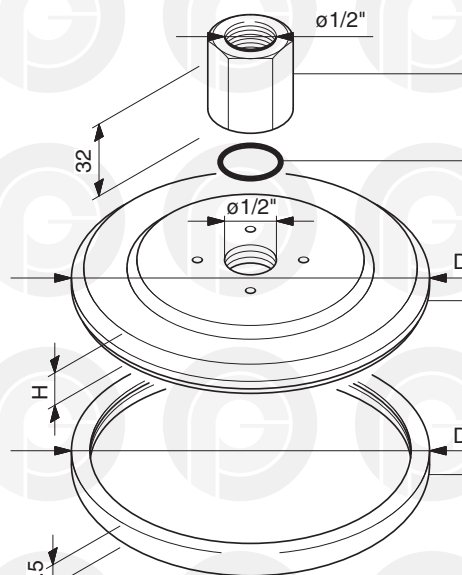

Cod.	D
023.0664	42.5
023.0661	67.5

Cod.	D
010.0009	38
010.0008	60

Cod.	D
057.1076	
023.0556	

Cod.	D
029.0024	

Cod.	D
023.0448	

Cod.	D
023.0664	42.5
023.0661	67.5

Cod.	D
011.0020	42.5
011.0019	67.5

VENTOSE A DISCO

DISK-SUCKERS

VENTOUSES A DISQUE

SCHEIBENFORMIGE SAUGER

VENTOSAS DE DISCO

Cod.	D	H
023.0662	107.5	12
023.0663	145	16

Cod.	D	H
011.0013	107.5	19
011.0016	145	23

Cod.	D
010.0007	100
010.0010	140

Cod.	D	H
023.0662	107.5	12
023.0663	145	16