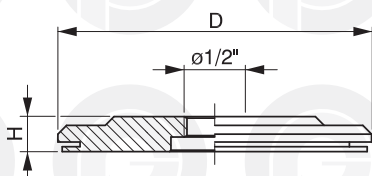

Cod.	D	H
023.0662	107.5	12
023.0663	145	16