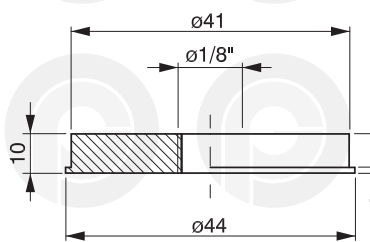

VENTOSE A DISCO

DISK-SUCKERS

VENTOUSES A DISQUE

SCHEIBENFORMIGE SAUGER

VENTOSAS DE DISCO

023.0500

011.0001

010.0001

+

023.05001

023.0590

011.0009