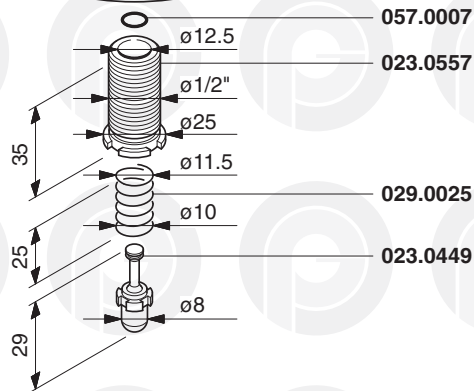

Cod.	D	H
023.0662	107.5	12
023.0663	145	16