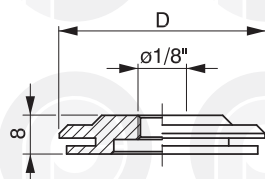

Cod.	D
023.0664	42.5
023.0661	67.5