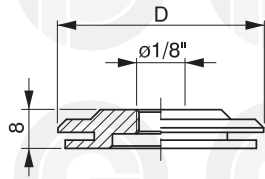

VENTOSE A DISCO

DISK-SUCKERS

VENTOUSES A DISQUE

SCHEIBENFORMIGE SAUGER

VENTOSAS DE DISCO

Cod.	D
023.0664	42.5
023.0661	67.5