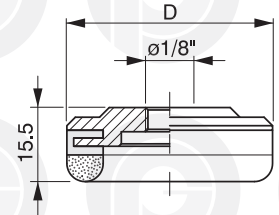

VENTOSE A DISCO

DISK-SUCKERS

VENTOUSES A DISQUE

SCHEIBENFORMIGE SAUGER

VENTOSAS DE DISCO

Cod.	d	D
011.0005	215	255
011.0006	245	285

Cod.	D	d	d1	d3	d4	H	h
011.0027	160	124	M12	21	3/8"	28	10
011.0026	200	164	M12	21	3/8"	28	10
007.0029	240	200	3/8"	30	3/8"	31	8
011.0025	250	214	M12	21	3/8"	28	10
007.0031	300	266	M16	28	1/2"	31	10
007.0032	350	316	M16	28	1/2"	31	10

VENTOSE A DISCO

DISK-SUCKERS

VENTOUSES A DISQUE

SCHEIBENFORMIGE SAUGER

VENTOSAS DE DISCO

Cod.	D
023.0664	42.5
023.0661	67.5

Cod.	D
011.0015	42.5
011.0014	67.5

Cod.	D
010.0009	38
010.0008	60