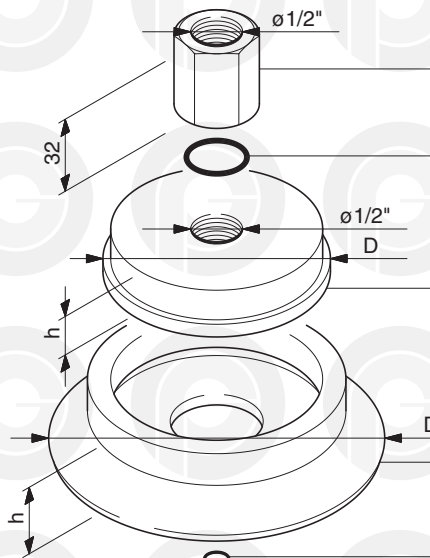

VENTOSAS DE DISCO

Cod.	D	d	h
023.0501	63	60	11
023.0502	92	88	11
023.0503	127	120	15

Cod.	D	d2	h
011.0002	90	67	16
011.0003	120	97	16
011.0004	160	135	23

Cod.	D	d1	d2	d3	h
010.0002	90	57	67	25	16
010.0003	120	87	97	54	16
010.0004	160	116	135	64	23