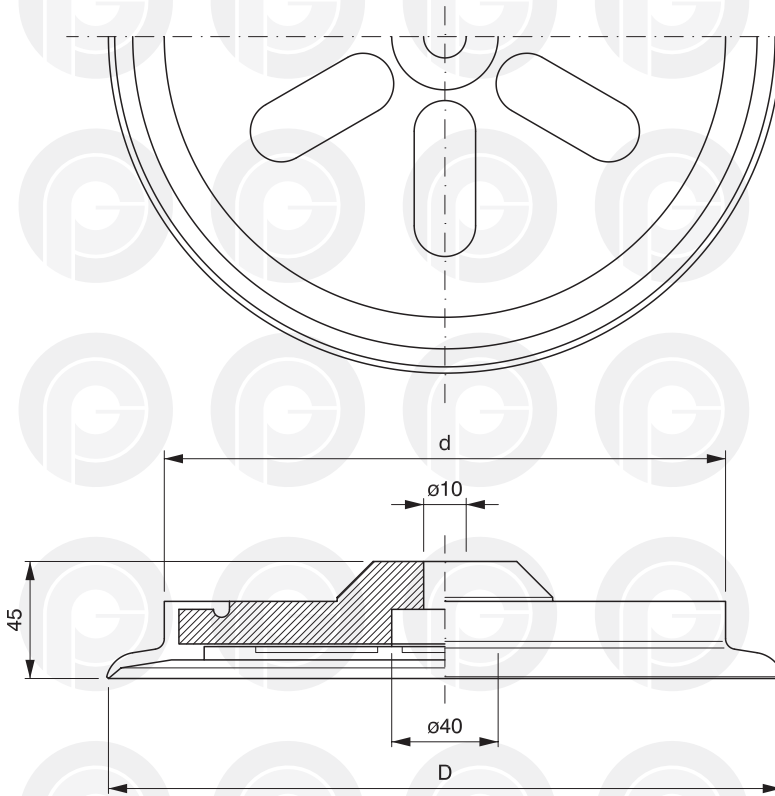

VENTOSE A DISCO

DISK-SUCKERS

VENTOUSES A DISQUE

SCHEIBENFORMIGE SAUGER

VENTOSAS DE DISCO

Cod.	d	D
011.0005	215	255
011.0006	245	285

Cod.	D	d	d1	d3	d4	H	h
011.0027	160	124	M12	21	3/8"	28	10
011.0026	200	164	M12	21	3/8"	28	10
007.0029	240	200	3/8"	30	3/8"	31	8
011.0025	250	214	M12	21	3/8"	28	10
007.0031	300	266	M16	28	1/2"	31	10
007.0032	350	316	M16	28	1/2"	31	10