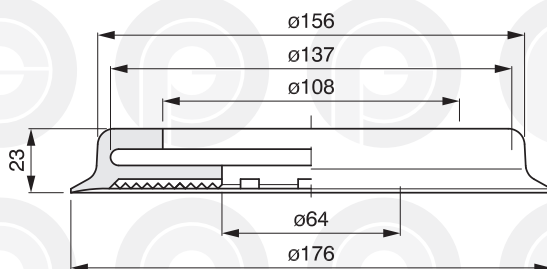

VENTOSE A DISCO

DISK-SUCKERS

VENTOUSES A DISQUE

SCHEIBENFORMIGE SAUGER

VENTOSAS DE DISCO

010.0005 + 023.0501 = 011.0008

010.0006

010.0015

VENTOSE A DISCO

DISK-SUCKERS

VENTOUSES A DISQUE

SCHEIBENFORMIGE SAUGER

VENTOSAS DE DISCO

Cod.	d	D
011.0005	215	255
011.0006	245	285

Cod.	D	d	d1	d3	d4	H	h
011.0027	160	124	M12	21	3/8"	28	10
011.0026	200	164	M12	21	3/8"	28	10
007.0029	240	200	3/8"	30	3/8"	31	8
011.0025	250	214	M12	21	3/8"	28	10
007.0031	300	266	M16	28	1/2"	31	10
007.0032	350	316	M16	28	1/2"	31	10