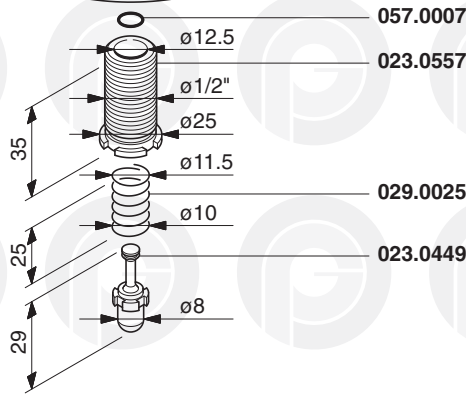

Cod.	D	d	h
023.05011	63	59	11
023.05021	92	88	11
023.05031	127	120	15