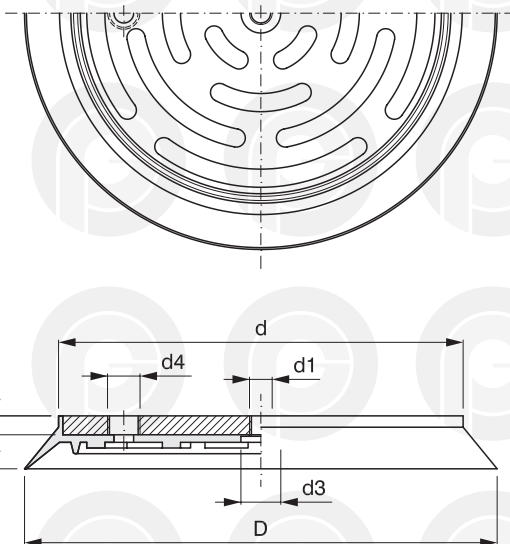

VENTOSE A DISCO

DISK-SUCKERS

VENTOUSES A DISQUE

SCHEIBENFORMIGE SAUGER

VENTOSAS DE DISCO

Cod.	d	D
011.0005	215	255
011.0006	245	285

Cod.	D	d	d1	d3	d4	H	h
011.0027	160	124	M12	21	3/8"	28	10
011.0026	200	164	M12	21	3/8"	28	10
007.0029	240	200	3/8"	30	3/8"	31	8
011.0025	250	214	M12	21	3/8"	28	10
007.0031	300	266	M16	28	1/2"	31	10
007.0032	350	316	M16	28	1/2"	31	10