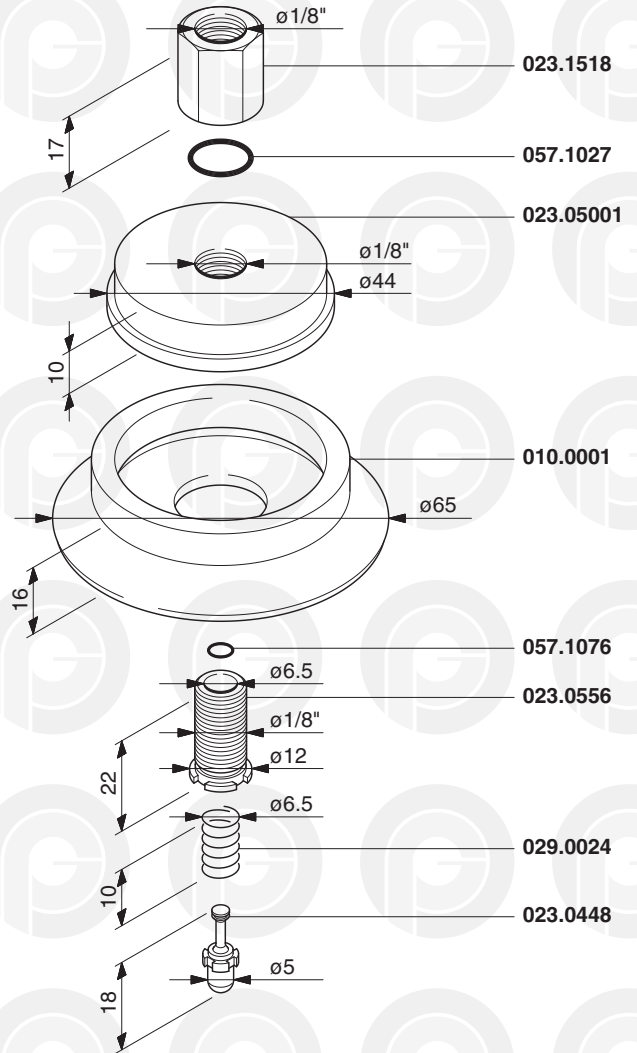

023.0500

011.0001

010.0001