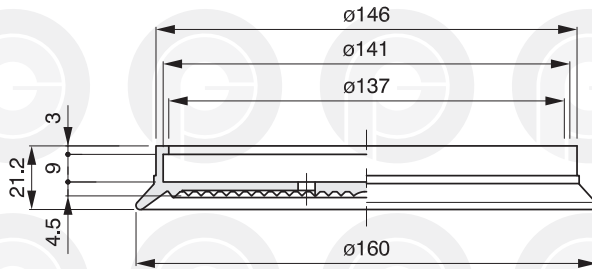

VENTOSE A DISCO

DISK-SUCKERS

VENTOUSES A DISQUE

SCHEIBENFORMIGE SAUGER

VENTOSAS DE DISCO

010.0005 + 023.0501 = 011.0008

010.0006

010.0015