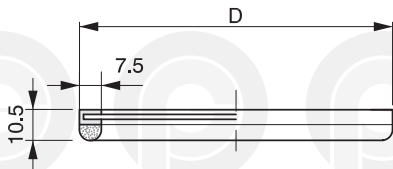

Cod.	D	H
023.0662	107.5	12
023.0663	145	16