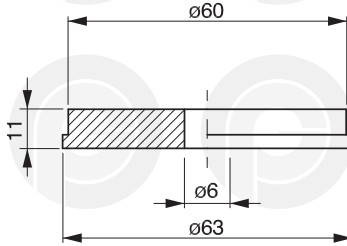

VENTOSE A DISCO

DISK-SUCKERS

VENTOUSES A DISQUE

SCHEIBENFORMIGE SAUGER

VENTOSAS DE DISCO

010.0005 + 023.0501 = 011.0008

010.0006