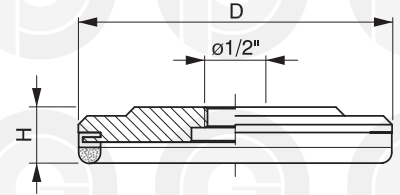

DISK-SUCKERS

VENTOUSES A DISQUE

SCHEIBENFORMIGE SAUGER

VENTOSAS DE DISCO

Cod.	D	H
023.0662	107.5	12
023.0663	145	16

Cod.	D	H
011.0013	107.5	19
011.0016	145	23

Cod.	D
010.0007	100
010.0010	140

Cod.	D	H
023.0662	107.5	12
023.0663	145	16