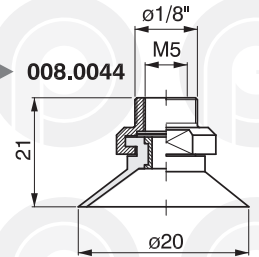

VENTOUSES CONIQUES

KEGELFORMIGE SAUGER

VENTOSAS CONICAS

006.0107 + 023.0300 = 008.0042

006.0108

023.0550 + 023.0800 + 023.0600 = 008.0044

006.0109

023.0550 + 023.0800 + 023.0600 = 008.0046