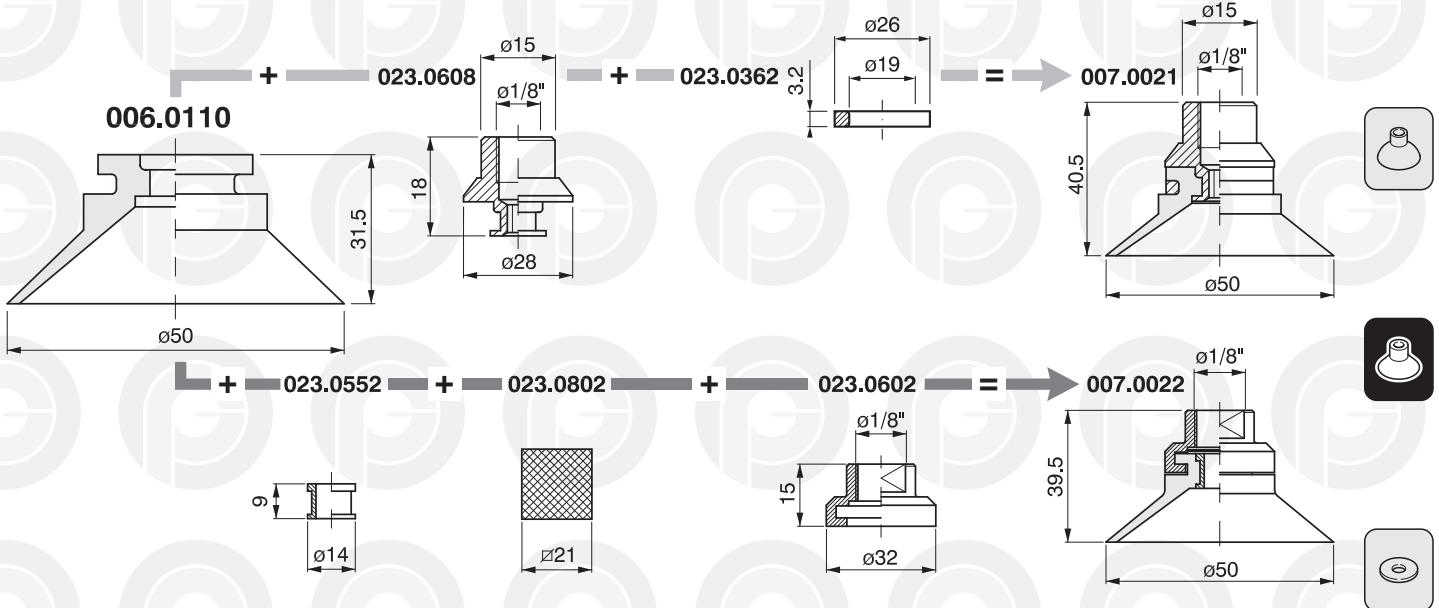

VENTOSE CONICHE

CONICAL SUCKERS

VENTOUSES CONIQUES

KEGELFORMIGE SAUGER

VENTOSAS CONICAS

VENTOSE CONICHE

CONICAL SUCKERS

VENTOUSES CONIQUES

KEGELFORMIGE SAUGER

VENTOSAS CONICAS

Cod.	D	d	s
006.100100	15	3	0.5
006.100101	19	3	0.5
006.100102	19	5	0.5
006.100103	20	3	0.5
006.100104	25	6	0.5
006.100105	30	11	0.5
006.100109	30	13	0.5
006.100107	32	15	0.5
006.100108	33	15	0.5
006.100110	36	15	0.5
006.100106	38	11	0.5
006.100113	38	14	0.5
006.100111	39	15	0.5
006.100112	40	9	0.5
006.100114	45	14	0.5

Cod.	D	d	s
006.100200	19	3	1
006.100201	19	5	1
006.100216	18	1	1
006.100217	20	1	1
006.100202	20	3	1
006.100215	22	3	1
006.100203	25	6	1
006.100214	28	6	1
006.100204	30	11	1
006.100208	30	13	1
006.100206	32	15	1
006.100207	33	15	1
006.100209	36	15	1
006.100205	38	11	1
006.100212	38	14	1
006.100210	39	15	1
006.100211	40	9	1
006.100213	45	14	1

Cod.	D	d	s
006.100307	22	3	1.5
006.100300	25	6	1.5
006.100308	30	4	1.5
006.100301	36	15	1.5
006.100306	38	11	1.5
006.100304	38	14	1.5
006.100302	39	15	1.5
006.100303	40	9	1.5
006.100305	45	14	1.5
006.100309	50	35	1.1

Cod.	D	d	s
006.100400	25	6	2
006.100401	30	11	2
006.100405	30	13	2
006.100403	32	15	2
006.100404	33	15	2
006.100406	36	15	2
006.100402	38	11	2
006.100409	38	14	2
006.100407	39	15	2
006.100408	40	9	2
006.100410	45	14	2