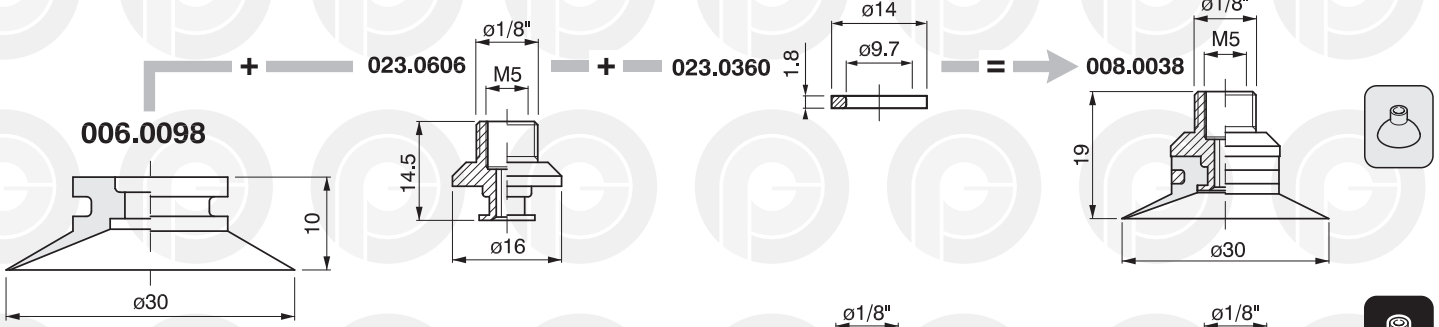

023.0550 + 023.0800 + 023.0600 = 008.0037

**VENTOSE CONICHE**

CONICAL SUCKERS

VENTOUSES CONIQUES

KEGELFORMIGE SAUGER

VENTOSAS CONICAS

**VENTOSE CONICHE**

CONICAL SUCKERS