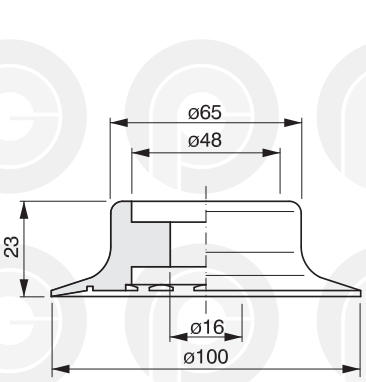

**VENTOSE CONICHE**

CONICAL SUCKERS

VENTOUSES CONIQUES

KEGELFORMIGE SAUGER

VENTOSAS CONICAS

006.0040 + 023.0007 = 008.0026

006.0042 + 023.0007 = 008.0027

006.0041 + 023.0011 + 023.0012 + 023.1004 = 008.0030