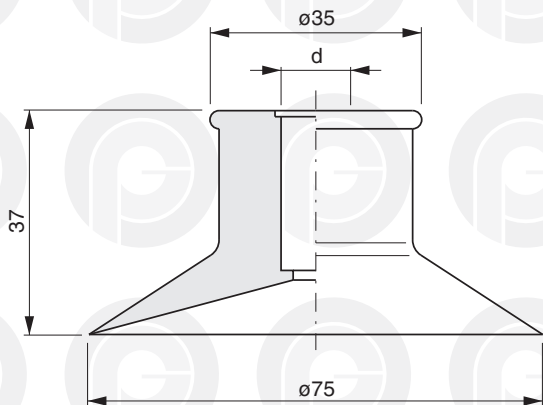

Cod.	D	d	d1	H	h
006.0017	9	3.5	5.5	15	11
006.0039	12	4	8	17.5	12.5
006.0015	16	5.5	10.5	9	5.5
006.0021	17	7	13	14	10.5
006.0024	19	9	15	30	25
006.0027	20	8	13	30	25
006.0068	20	7.5	12	16.5	12
006.0028	25	8	15	30	23
006.0029	25	8	15	18	17
006.0031	30	8	17	20	12.5
006.0014	34	8	15	20	11
006.0010	40	13	21	28	19
006.0177	41	14.5	20.5	28	19.5
006.0138	42	9	14.5	15	5
006.0038	50	8	20	20	10
006.0130	64	7.5	17.5	43	29
006.0212	32	7.5	14.5	36	28

006.0013

Cod.	d
006.0012	11.5
007.0006	12MA
007.0007	1/4"