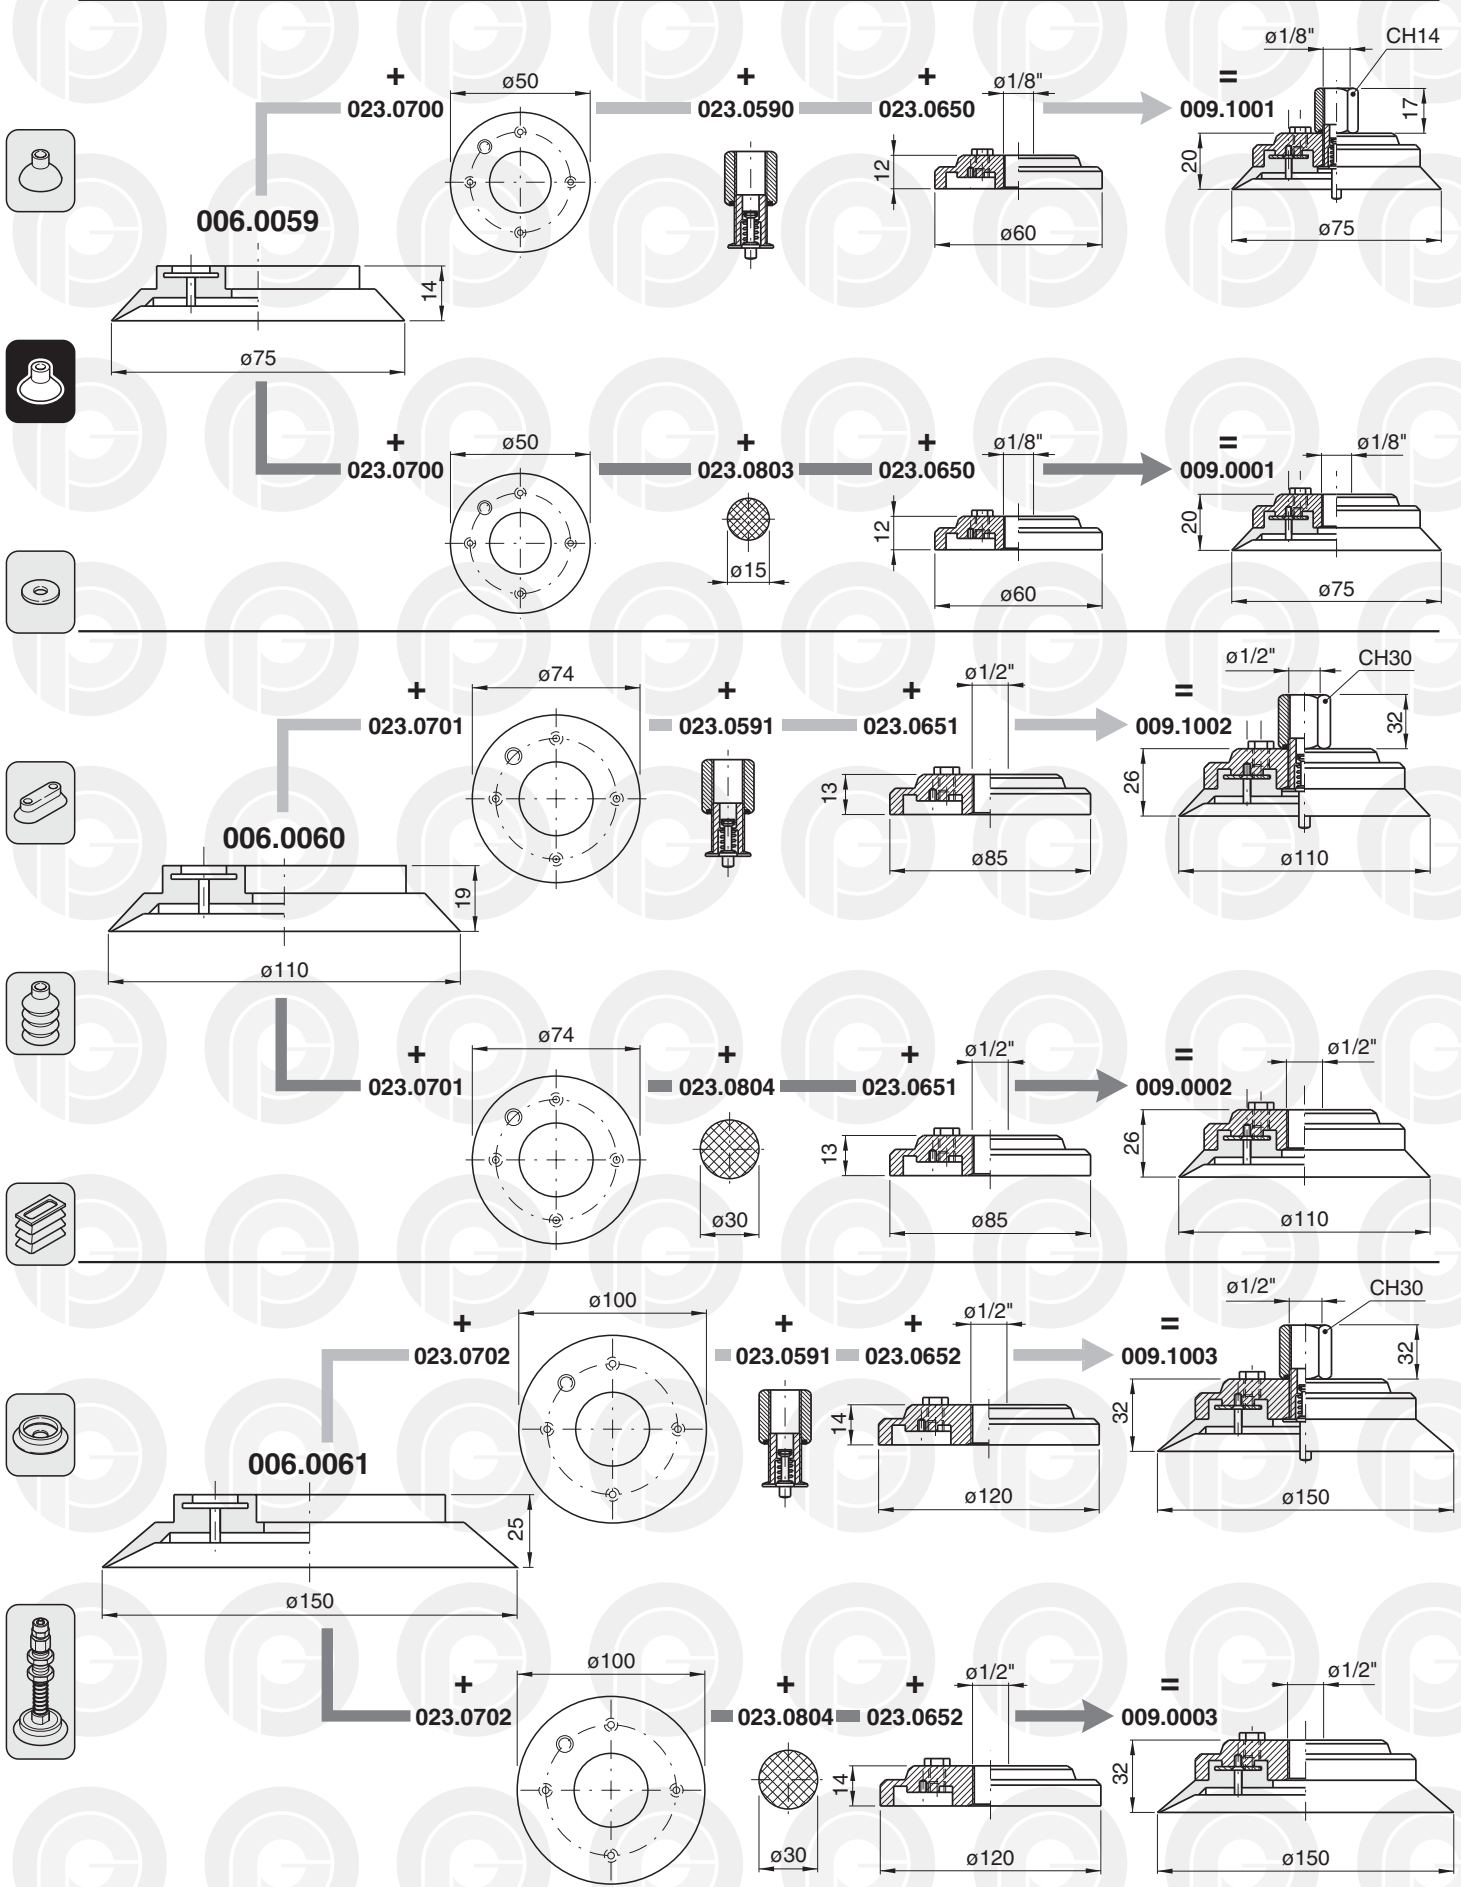

VENTOSE CONICHE

CONICAL SUCKERS

VENTOUSES CONIQUES

KEGELFORMIGE SAUGER

VENTOSAS CONICAS