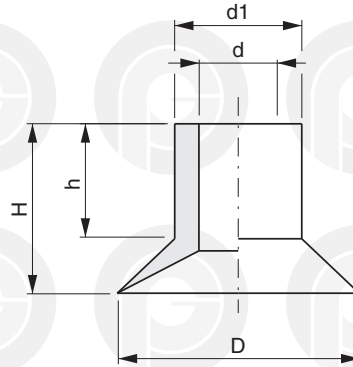

# VENTOSE CONICHE

CONICAL SUCKERS

VENTOUSES CONIQUES

KEGELFORMIGE SAUGER

VENTOSAS CONICAS

006.0009

006.0011

Cod.	D	d	d1	H	h
006.0017	9	3.5	5.5	15	11
006.0039	12	4	8	17.5	12.5
006.0015	16	5.5	10.5	9	5.5
006.0021	17	7	13	14	10.5
006.0024	19	9	15	30	25
006.0027	20	8	13	30	25
006.0068	20	7.5	12	16.5	12
006.0028	25	8	15	30	23
006.0029	25	8	15	18	17
006.0031	30	8	17	20	12.5
006.0014	34	8	15	20	11
006.0010	40	13	21	28	19
006.0177	41	14.5	20.5	28	19.5
006.0138	42	9	14.5	15	5
006.0038	50	8	20	20	10
006.0130	64	7.5	17.5	43	29
006.0212	32	7.5	14.5	36	28