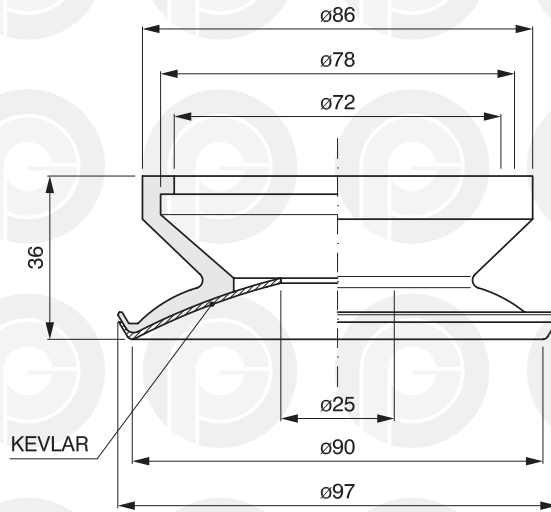

# VENTOSE CONICHE

CONICAL SUCKERS

VENTOUSES CONIQUES

KEGELFORMIGE SAUGER

VENTOSAS CONICAS

006.0172

Cod.	D	d	H	h
007.0023	60	38	16	11
007.0024	80	52	18	12
007.0025	95	66	18	12

Cod.	D	d	d1	d2	H
007.0026	120	90	20	14	25
007.0027	150	105	20	13	32
007.0028	200	142	21	13	39