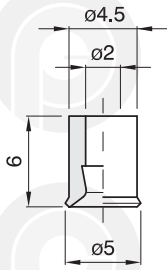

VENTOSE CONICHE

CONICAL SUCKERS

VENTOUSES CONIQUES

KEGELFORMIGE SAUGER

VENTOSAS CONICAS

006.0092