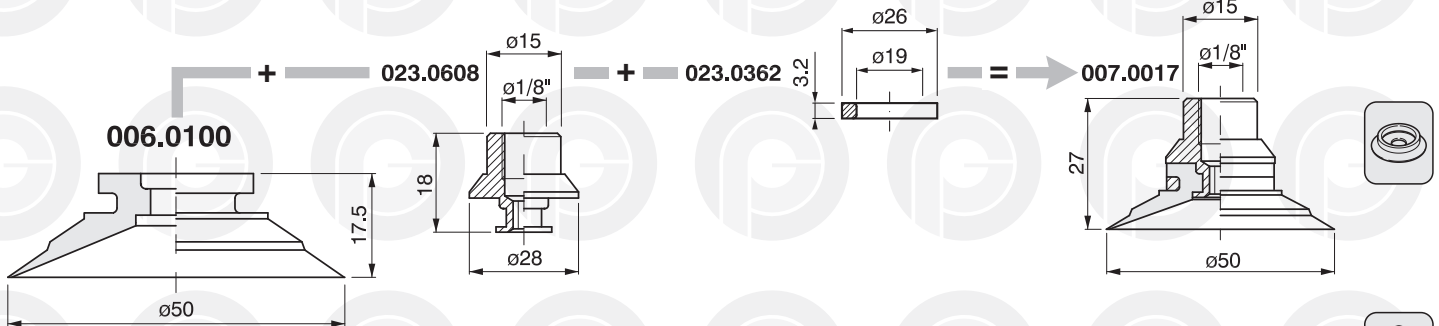

023.0550 + 023.0800 + 023.0600 = 008.0037

**VENTOSE CONICHE**

CONICAL SUCKERS

VENTOUSES CONIQUES

KEGELFORMIGE SAUGER

VENTOSAS CONICAS

**VENTOSE CONICHE**

CONICAL SUCKERS