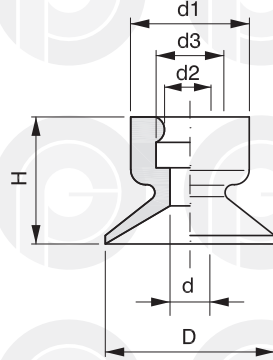

# VENTOSE CONICHE

CONICAL SUCKERS

VENTOUSES CONIQUES

KEGELFORMIGE SAUGER

VENTOSAS CONICAS

006.00641

Cod.	D	d	d1	d2	d3	H
006.0064	20	4.7	14	6	8	15
006.0253	20.8	8.5	11.9	5	8.1	12.7
006.0257	14.7	5	11.9	5.8	8.1	11.8
006.0258	20.6	7	14	5.6	7	15