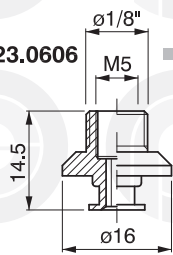

VENTOUSES CONIQUES

KEGELFORMIGE SAUGER

VENTOSAS CONICAS

006.0107 + 023.0300 = 008.0042

006.0108

023.0550 + 023.0800 + 023.0600 = 008.0044

006.0109

023.0550 + 023.0800 + 023.0600 = 008.0046