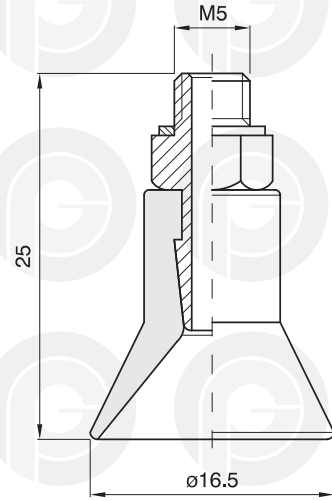

VENTOSE CONICHE

CONICAL SUCKERS

VENTOUSES CONIQUES

KEGELFORMIGE SAUGER

VENTOSAS CONICAS