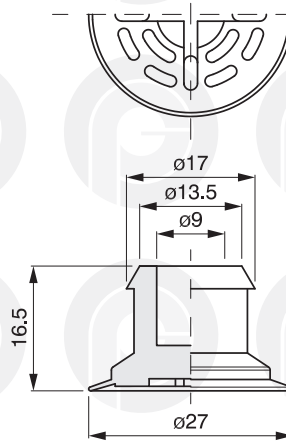

# VENTOSE CONICHE

CONICAL SUCKERS

VENTOUSES CONIQUES

KEGELFORMIGE SAUGER

VENTOSAS CONICAS

Cod.	D	d	d1	H
006.0071	14	5.4	8.2	3.2
006.0131	20	7	12.5	3
006.0075	27	7	13.5	7
006.0148	33	6.5	13.5	9

006.0156

Cod.	D	d1	d2	H	h	h1	h2	CH
007.0030	75	22	1/4"	22.5	14.5	8	5.8	17
007.0010	100	30	3/8"	30	20	10	9	24

Cod.	D	H	h1	h2
008.0018	38	38	18	20
008.0017	52	38	18	20
008.0019	78	38	23	15
008.0016	82	55	40	15

008.0020

Cod.	D	d2	H	h	h1
008.0022	19	3	27.5	15.5	12
008.0041	25	3.5	23.5	11.5	12
008.00411	25	2.5	23.5	11.5	12