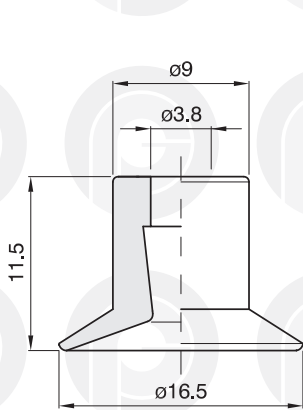

VENTOSE CONICHE

CONICAL SUCKERS

VENTOUSES CONIQUES

KEGELFORMIGE SAUGER

VENTOSAS CONICAS

006.0095

023.0694

CH 8

023.0300

008.0034

006.0095 + 023.0300 = 008.0034

006.0096

023.0694

CH 8

023.0300

008.0035

006.0096 + 023.0300 = 008.0035

006.0097

023.0606

M5

16

023.0360

14

1.8

008.0036

1/8"

M5

20

006.0097 + 023.0606 + 023.0360 = 008.0036

023.0550

023.0800

023.0600

008.0037

1/8"

M5

20

023.0550 + 023.0800 + 023.0600 = 008.0037