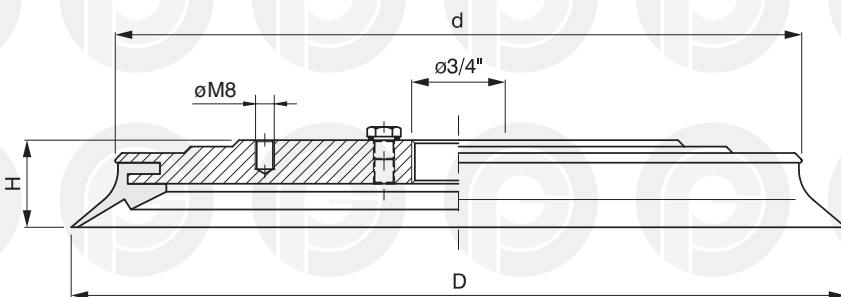

# VENTOSE CONICHE

CONICAL SUCKERS

VENTOUSES CONIQUES

KEGELFORMIGE SAUGER

VENTOSAS CONICAS

Cod.	d	h
023.0656	215	13.5
023.0657	315	13.5

Cod.	D	h1
006.0127	228	20
006.0128	338	24

Cod.	D	d	H
009.0004	240	215	27
009.0005	350	315	31