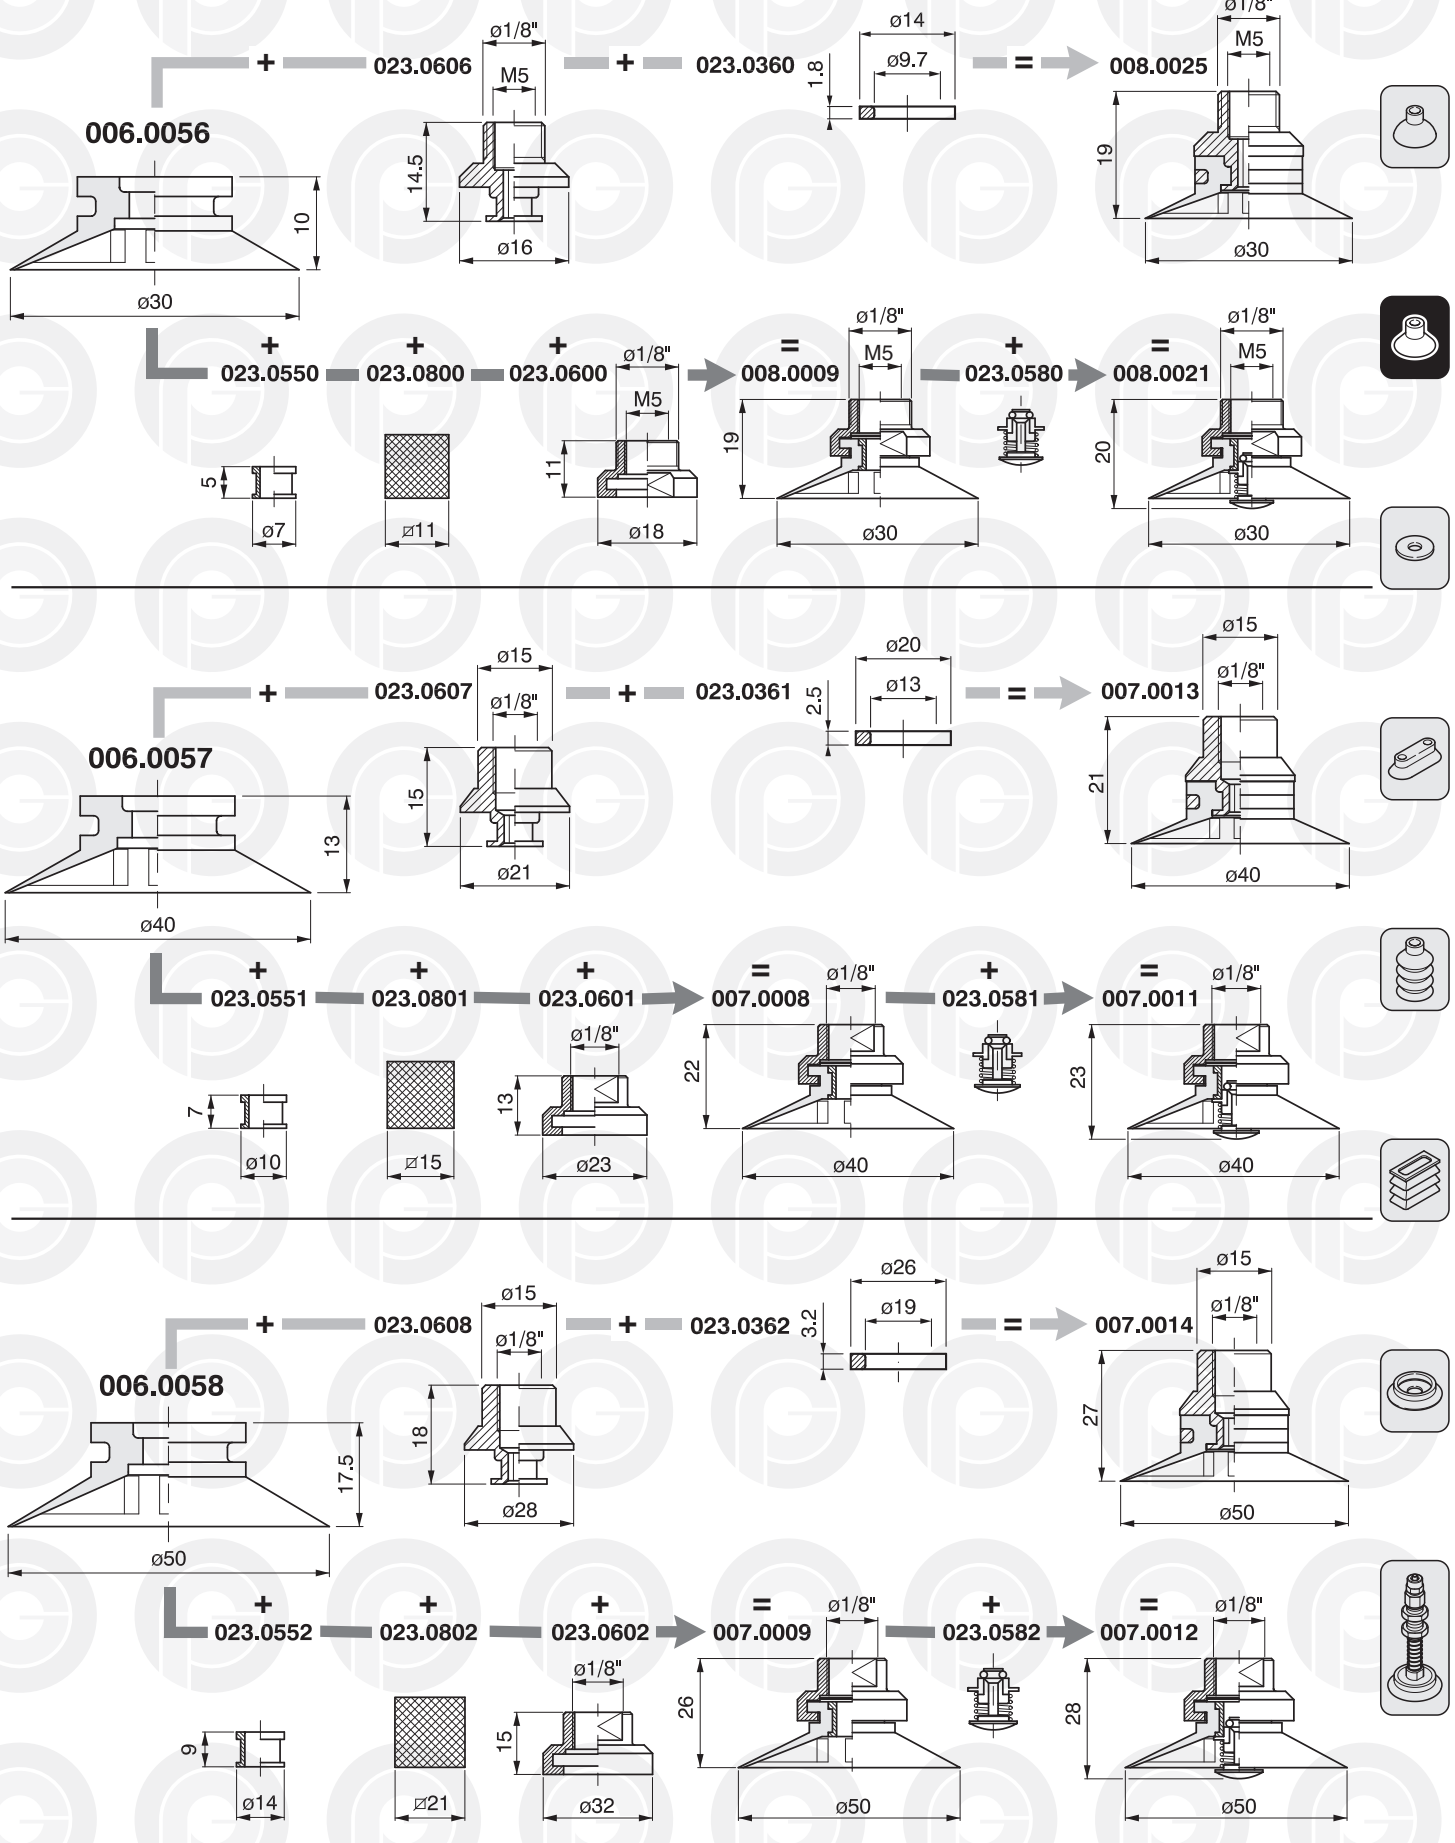

006.0055 + 023.0550 + 023.0800 + 023.0600 = 008.0008

**VENTOSE CONICHE**

CONICAL SUCKERS

VENTOUSES CONIQUES

KEGELFORMIGE SAUGER

VENTOSAS CONICAS

**VENTOSE CONICHE**

CONICAL SUCKERS