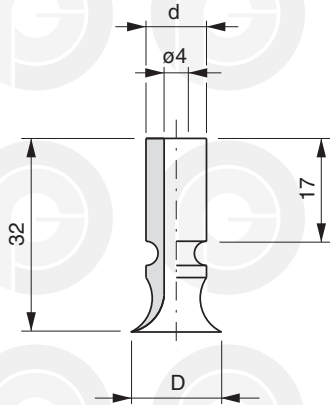

VENTOSE CONICHE

CONICAL SUCKERS

VENTOUSES CONIQUES

KEGELFORMIGE SAUGER

VENTOSAS CONICAS