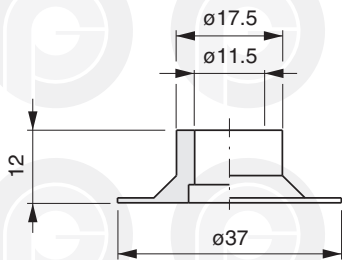

# VENTOSE CONICHE

CONICAL SUCKERS

VENTOUSES CONIQUES

KEGELFORMIGE SAUGER

VENTOSAS CONICAS

006.0009

006.0011

Cod.	D	d	d1	H	h
006.0017	9	3.5	5.5	15	11
006.0039	12	4	8	17.5	12.5
006.0015	16	5.5	10.5	9	5.5
006.0021	17	7	13	14	10.5
006.0024	19	9	15	30	25
006.0027	20	8	13	30	25
006.0068	20	7.5	12	16.5	12
006.0028	25	8	15	30	23
006.0029	25	8	15	18	17
006.0031	30	8	17	20	12.5
006.0014	34	8	15	20	11
006.0010	40	13	21	28	19
006.0177	41	14.5	20.5	28	19.5
006.0138	42	9	14.5	15	5
006.0038	50	8	20	20	10
006.0130	64	7.5	17.5	43	29
006.0212	32	7.5	14.5	36	28