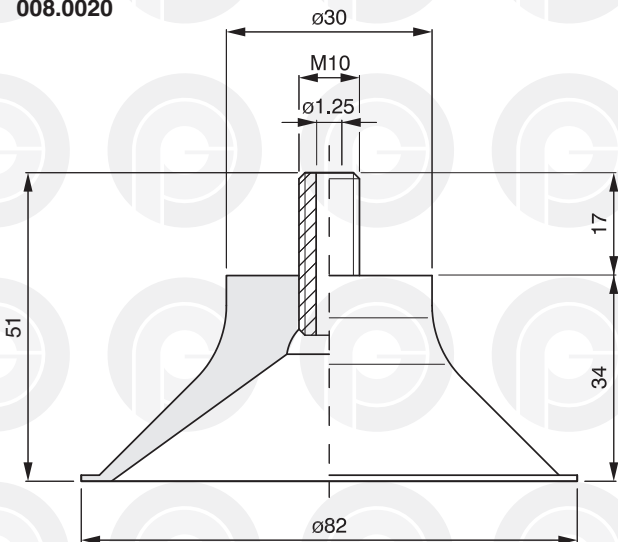

Cod.	D	H	h1	h2
008.0018	38	38	18	20
008.0017	52	38	18	20
008.0019	78	38	23	15
008.0016	82	55	40	15

008.0020