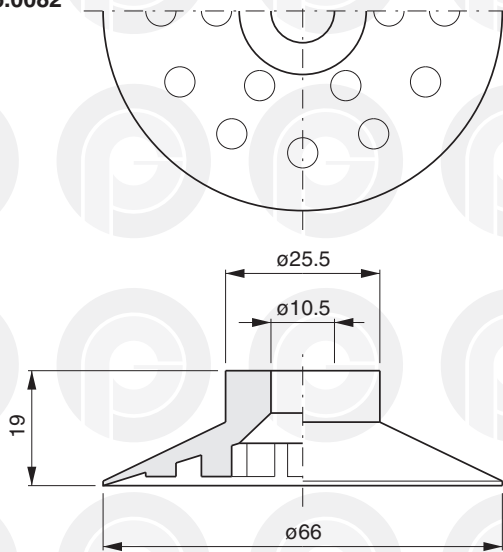

KEGELFORMIGE SAUGER

VENTOSAS CONICAS

006.0077

006.0078

006.0082

006.0089

006.0090

006.0091