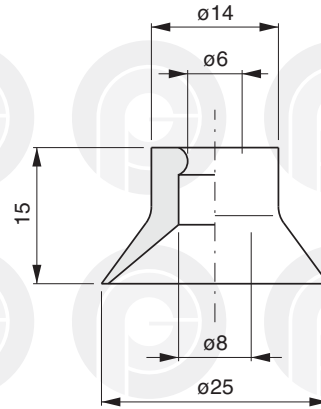

VENTOSE CONICHE

CONICAL SUCKERS

VENTOUSES CONIQUES

KEGELFORMIGE SAUGER

VENTOSAS CONICAS

006.00641

Cod.	D	d	d1	d2	d3	H
006.0064	20	4.7	14	6	8	15
006.0253	20.8	8.5	11.9	5	8.1	12.7
006.0257	14.7	5	11.9	5.8	8.1	11.8
006.0258	20.6	7	14	5.6	7	15

006.0069

006.0115

006.0155

006.0101

Cod.	D	d	d1	d2	d3	H
006.0200	5	1.4	7.4	4	6	6.5
006.0173	6	2	7.5	4	6	6.5
006.0174	8	2	8	4	6	7
006.0201	10	2	8.5	4	6	7.5