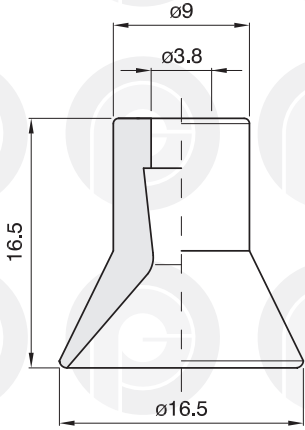

VENTOSE CONICHE

CONICAL SUCKERS

VENTOUSES CONIQUES

KEGELFORMIGE SAUGER

VENTOSAS CONICAS