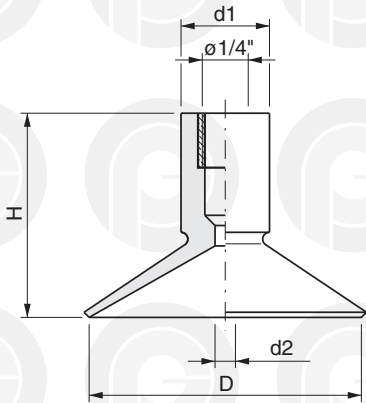

# VENTOSE CONICHE

CONICAL SUCKERS

VENTOUSES CONIQUES

KEGELFORMIGE SAUGER

VENTOSAS CONICAS

Cod.	D	d	d1	d2	H
006.0087	16	5	8	3	20
006.0001	25	8	12	3,5	30
006.0002	25	8	12	3,5	55
006.0003	30	10	16	6	28
006.0004	30	12	18	5	38
006.0005	40	12	20	5	40
006.0006	50	12	22	6	43
006.0007	60	12	24	6	45
006.0008	80	12	26	6	50