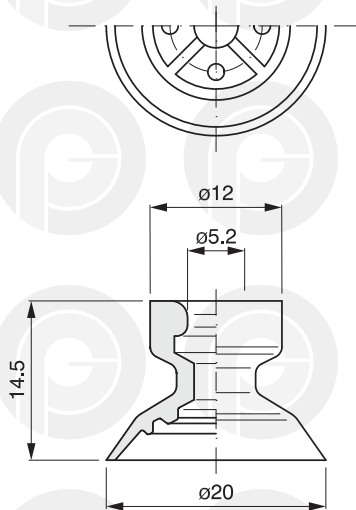

VENTOSE CONICHE

CONICAL SUCKERS

VENTOUSES CONIQUES

KEGELFORMIGE SAUGER

VENTOSAS CONICAS

006.00641

Cod.	D	d	d1	d2	d3	H
006.0064	20	4.7	14	6	8	15
006.0253	20.8	8.5	11.9	5	8.1	12.7
006.0257	14.7	5	11.9	5.8	8.1	11.8
006.0258	20.6	7	14	5.6	7	15

006.0069

006.0115

006.0155

006.0101

Cod.	D	d	d1	d2	d3	H
006.0200	5	1.4	7.4	4	6	6.5
006.0173	6	2	7.5	4	6	6.5
006.0174	8	2	8	4	6	7
006.0201	10	2	8.5	4	6	7.5