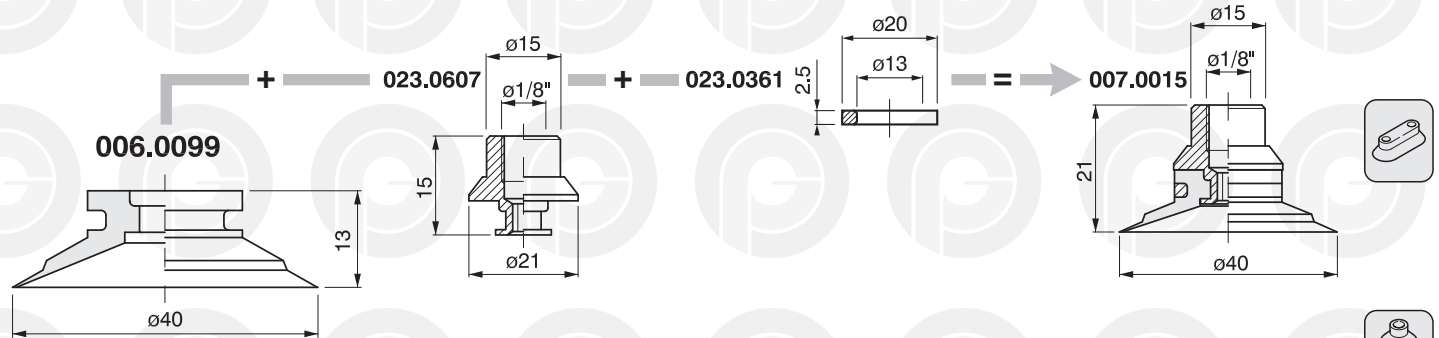

023.0550 + 023.0800 + 023.0600 = 008.0037

**VENTOSE CONICHE**

CONICAL SUCKERS

VENTOUSES CONIQUES

KEGELFORMIGE SAUGER

VENTOSAS CONICAS

**VENTOSE CONICHE**

CONICAL SUCKERS