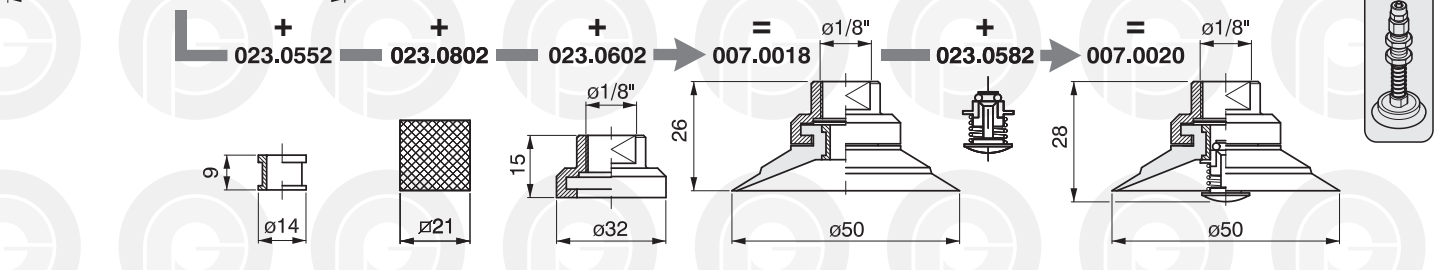

023.0550 + 023.0800 + 023.0600 = 008.0037

**VENTOSE CONICHE**

CONICAL SUCKERS

VENTOUSES CONIQUES

KEGELFORMIGE SAUGER

VENTOSAS CONICAS

**VENTOSE CONICHE**

CONICAL SUCKERS