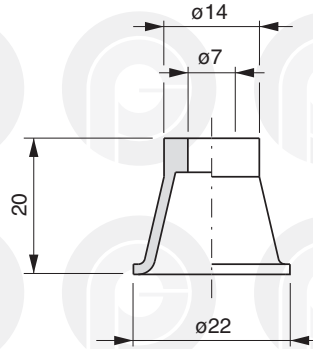

# VENTOSE CONICHE

CONICAL SUCKERS

VENTOUSES CONIQUES

KEGELFORMIGE SAUGER

VENTOSAS CONICAS

Cod.	d	D
006.0043	10	15
006.0044	12	25

006.0046

Cod.	D	d	d1	d2	H	h
006.0049	45	12	20	8	45	34
006.0047	65	12	20	5	45	30