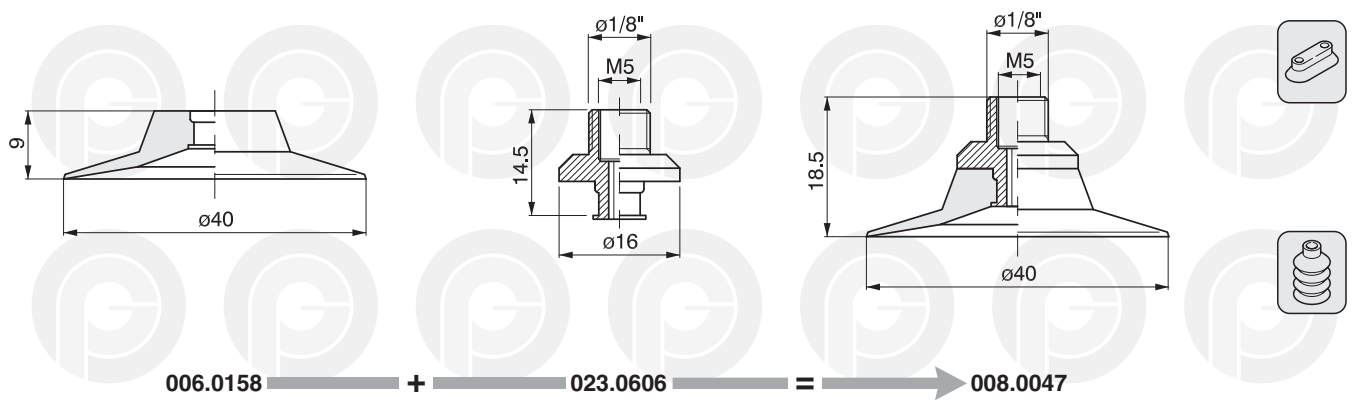

VENTOSE CONICHE

CONICAL SUCKERS

VENTOUSES CONIQUES

KEGELFORMIGE SAUGER

VENTOSAS CONICAS

VENTOSE CONICHE

CONICAL SUCKERS

VENTOUSES CONIQUES

KEGELFORMIGE SAUGER

VENTOSAS CONICAS

Cod.	D	d	s
006.100100	15	3	0.5
006.100101	19	3	0.5
006.100102	19	5	0.5
006.100103	20	3	0.5
006.100104	25	6	0.5
006.100105	30	11	0.5
006.100109	30	13	0.5
006.100107	32	15	0.5
006.100108	33	15	0.5
006.100110	36	15	0.5
006.100106	38	11	0.5
006.100113	38	14	0.5
006.100111	39	15	0.5
006.100112	40	9	0.5
006.100114	45	14	0.5

Cod.	D	d	s
006.100200	19	3	1
006.100201	19	5	1
006.100216	18	1	1
006.100217	20	1	1
006.100202	20	3	1
006.100215	22	3	1
006.100203	25	6	1
006.100214	28	6	1
006.100204	30	11	1
006.100208	30	13	1
006.100206	32	15	1
006.100207	33	15	1
006.100209	36	15	1
006.100205	38	11	1
006.100212	38	14	1
006.100210	39	15	1
006.100211	40	9	1
006.100213	45	14	1

Cod.	D	d	s
006.100307	22	3	1.5
006.100300	25	6	1.5
006.100308	30	4	1.5
006.100301	36	15	1.5
006.100306	38	11	1.5
006.100304	38	14	1.5
006.100302	39	15	1.5
006.100303	40	9	1.5
006.100305	45	14	1.5
006.100309	50	35	1.1

Cod.	D	d	s
006.100400	25	6	2
006.100401	30	11	2
006.100405	30	13	2
006.100403	32	15	2
006.100404	33	15	2
006.100406	36	15	2
006.100402	38	11	2
006.100409	38	14	2
006.100407	39	15	2
006.100408	40	9	2
006.100410	45	14	2