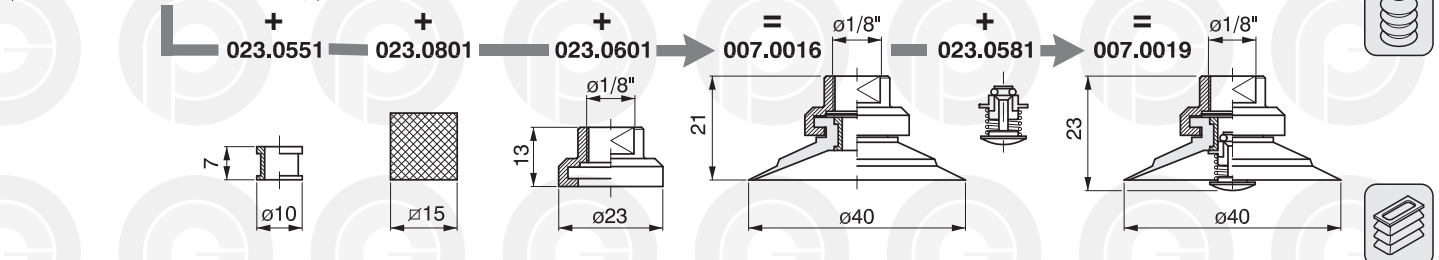

023.0550 + 023.0800 + 023.0600 = 008.0037

**VENTOSE CONICHE**

CONICAL SUCKERS

VENTOUSES CONIQUES

KEGELFORMIGE SAUGER

VENTOSAS CONICAS

**VENTOSE CONICHE**

CONICAL SUCKERS