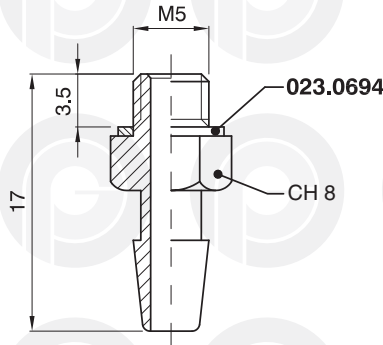

VENTOSE CONICHE

CONICAL SUCKERS

VENTOUSES CONIQUES

KEGELFORMIGE SAUGER

VENTOSAS CONICAS