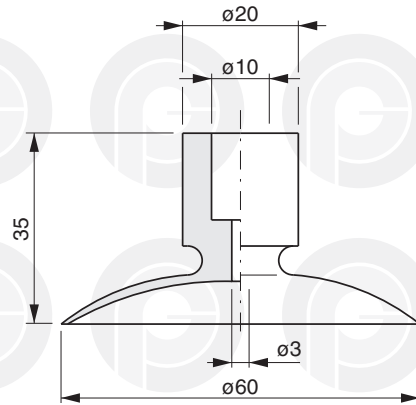

Cod.	D	d	d1	d2	H	h
006.0049	45	12	20	8	45	34
006.0047	65	12	20	5	45	30

006.0050