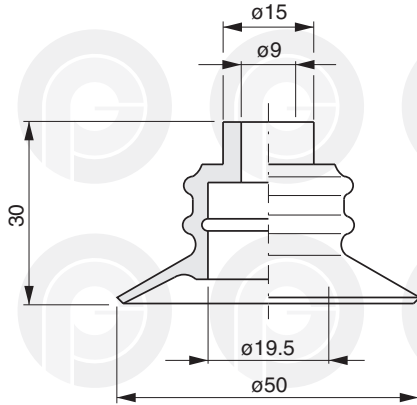

# VENTOSE CONICHE

CONICAL SUCKERS

VENTOUSES CONIQUES

KEGELFORMIGE SAUGER

VENTOSAS CONICAS

006.0009

006.0011

Cod.	D	d	d1	H	h
006.0017	9	3.5	5.5	15	11
006.0039	12	4	8	17.5	12.5
006.0015	16	5.5	10.5	9	5.5
006.0021	17	7	13	14	10.5
006.0024	19	9	15	30	25
006.0027	20	8	13	30	25
006.0068	20	7.5	12	16.5	12
006.0028	25	8	15	30	23
006.0029	25	8	15	18	17
006.0031	30	8	17	20	12.5
006.0014	34	8	15	20	11
006.0010	40	13	21	28	19
006.0177	41	14.5	20.5	28	19.5
006.0138	42	9	14.5	15	5
006.0038	50	8	20	20	10
006.0130	64	7.5	17.5	43	29
006.0212	32	7.5	14.5	36	28