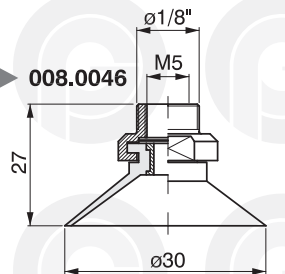

VENTOUSES CONIQUES

KEGELFORMIGE SAUGER

VENTOSAS CONICAS

006.0107 + 023.0300 = 008.0042

006.0108

023.0550 + 023.0800 + 023.0600 = 008.0044

006.0109

023.0550 + 023.0800 + 023.0600 = 008.0046