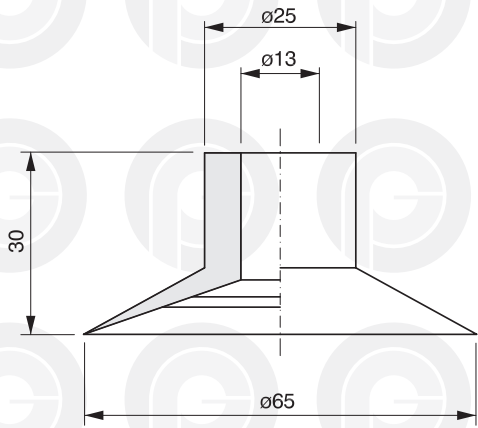

VENTOSE CONICHE

CONICAL SUCKERS

VENTOUSES CONIQUES

KEGELFORMIGE SAUGER

VENTOSAS CONICAS

006.0040 + 023.0007 = 008.0026