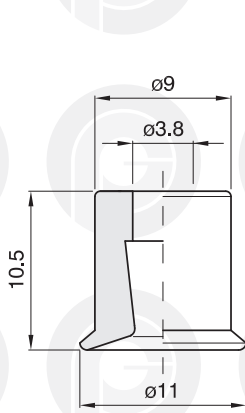

VENTOSE CONICHE

CONICAL SUCKERS

VENTOUSES CONIQUES

KEGELFORMIGE SAUGER

VENTOSAS CONICAS

006.0095