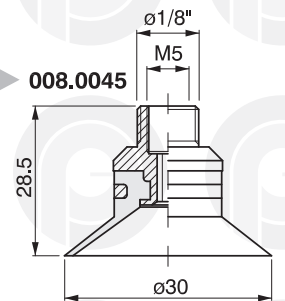

VENTOUSES CONIQUES

KEGELFORMIGE SAUGER

VENTOSAS CONICAS

006.0107 + 023.0300 = 008.0042

006.0108

023.0550 + 023.0800 + 023.0600 = 008.0044

006.0109

023.0550 + 023.0800 + 023.0600 = 008.0046