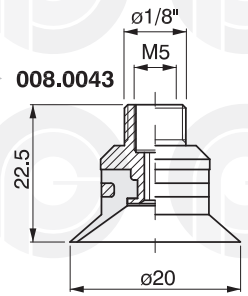

VENTOUSES CONIQUES

KEGELFORMIGE SAUGER

VENTOSAS CONICAS

006.0107 + 023.0300 = 008.0042

006.0108

023.0550 + 023.0800 + 023.0600 = 008.0044

006.0109

023.0550 + 023.0800 + 023.0600 = 008.0046