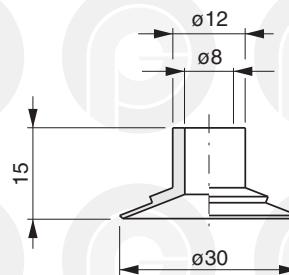

VENTOSE CONICHE

CONICAL SUCKERS

VENTOUSES CONIQUES

KEGELFORMIGE SAUGER

VENTOSAS CONICAS

006.0009

006.0011

Cod.	D	d	d1	H	h
006.0017	9	3.5	5.5	15	11
006.0039	12	4	8	17.5	12.5
006.0015	16	5.5	10.5	9	5.5
006.0021	17	7	13	14	10.5
006.0024	19	9	15	30	25
006.0027	20	8	13	30	25
006.0068	20	7.5	12	16.5	12
006.0028	25	8	15	30	23
006.0029	25	8	15	18	17
006.0031	30	8	17	20	12.5
006.0014	34	8	15	20	11
006.0010	40	13	21	28	19
006.0177	41	14.5	20.5	28	19.5
006.0138	42	9	14.5	15	5
006.0038	50	8	20	20	10
006.0130	64	7.5	17.5	43	29
006.0212	32	7.5	14.5	36	28

006.0013

Cod.	d
006.0012	11.5
007.0006	12MA
007.0007	1/4"