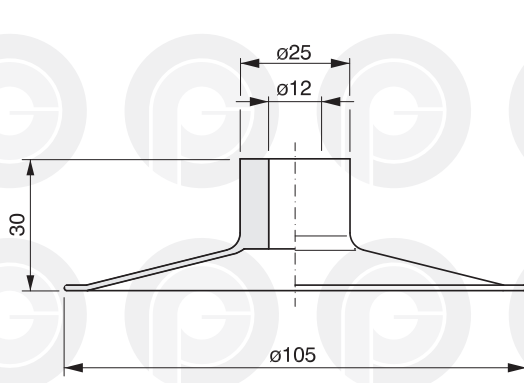

**VENTOSE CONICHE**

CONICAL SUCKERS

VENTOUSES CONIQUES

KEGELFORMIGE SAUGER

VENTOSAS CONICAS

006.0040 + 023.0007 = 008.0026

006.0042 + 023.0007 = 008.0027

006.0041 + 023.0011 + 023.0012 + 023.1004 = 008.0030