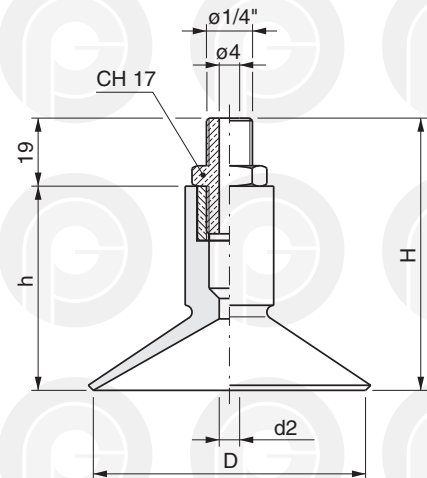

# VENTOSE CONICHE

CONICAL SUCKERS

VENTOUSES CONIQUES

KEGELFORMIGE SAUGER

VENTOSAS CONICAS

Cod.	D	d	d1	d2	H
006.0087	16	5	8	3	20
006.0001	25	8	12	3,5	30
006.0002	25	8	12	3,5	55
006.0003	30	10	16	6	28
006.0004	30	12	18	5	38
006.0005	40	12	20	5	40
006.0006	50	12	22	6	43
006.0007	60	12	24	6	45
006.0008	80	12	26	6	50