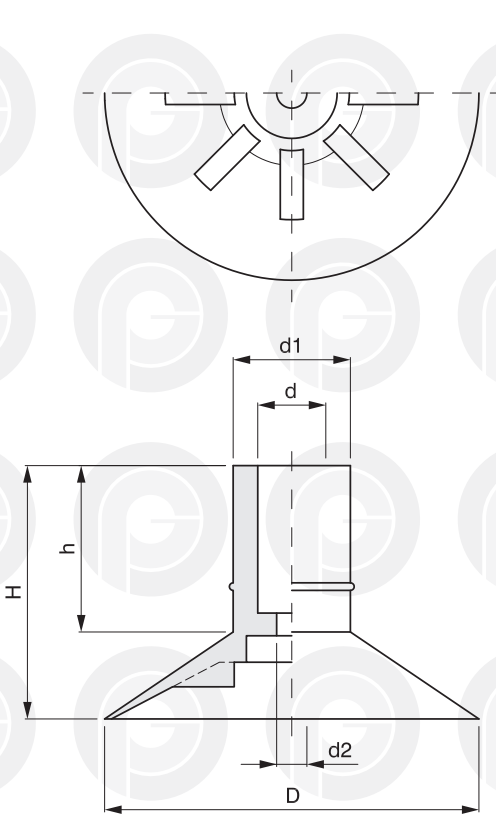

# VENTOSE CONICHE

CONICAL SUCKERS

VENTOUSES CONIQUES

KEGELFORMIGE SAUGER

VENTOSAS CONICAS

Cod.	d	D
006.0043	10	15
006.0044	12	25

006.0046

Cod.	D	d	d1	d2	H	h
006.0049	45	12	20	8	45	34
006.0047	65	12	20	5	45	30