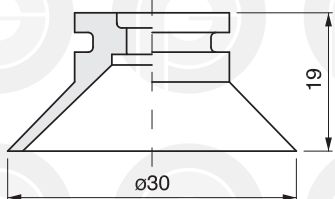

VENTOUSES CONIQUES

KEGELFORMIGE SAUGER

VENTOSAS CONICAS

006.0107 + 023.0300 = 008.0042

006.0108

023.0550 + 023.0800 + 023.0600 = 008.0044

006.0109

023.0550 + 023.0800 + 023.0600 = 008.0046