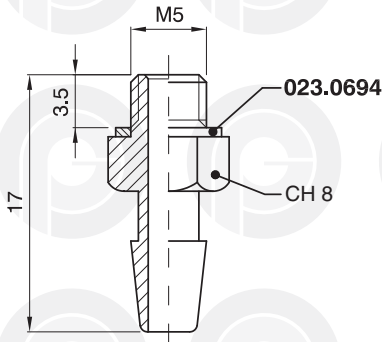

023.0694

CH 8

023.0300