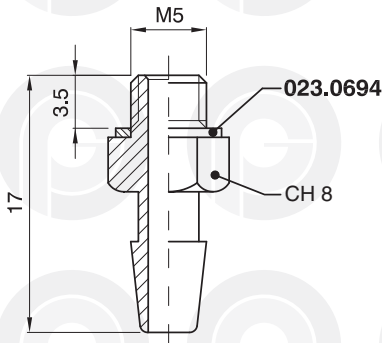

023.0694

CH 8

023.0300