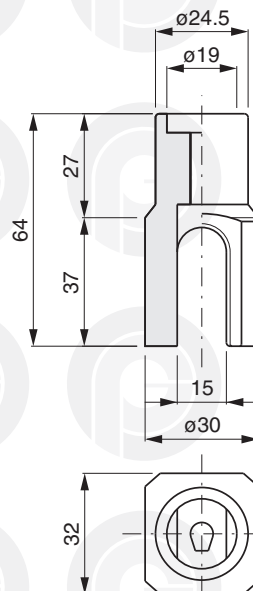

COD.	A
038.0006	17
038.0007	14

038.0008

038.0009

038.0001

COMPONENTI PER SCIACQUATRICI

RINSING MACHINE COMPONENTS
KOMPONENTEN FÜR SPÜLMASCHINEN

COMPOSANTS POUR RINCEUSES
COMPONENTES PARA ENJUGADORAS

038.0010