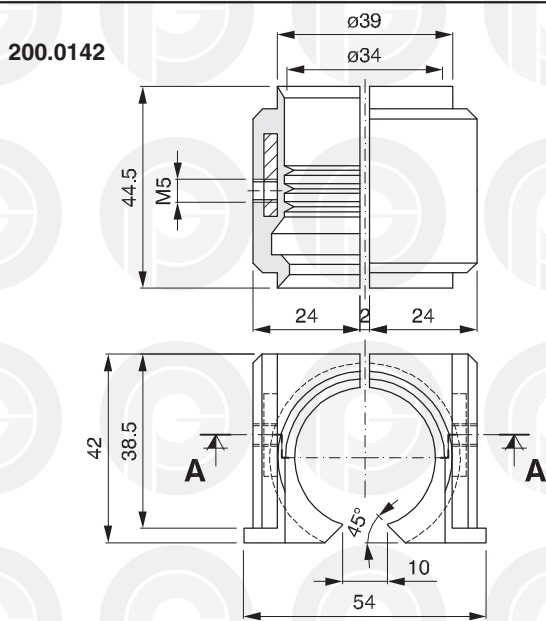

COMPONENTI PER SCIACQUATRICI

RINSING MACHINE COMPONENTS
KOMPONENTEN FÜR SPÜLMASCHINEN

COMPOSANTS POUR RINCEUSES
COMPONENTES PARA ENJUGADORAS