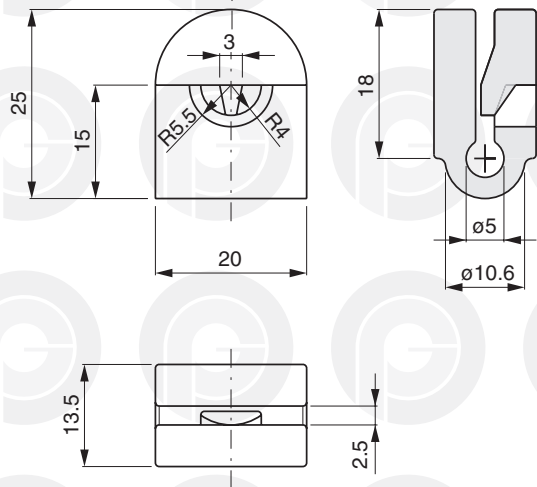

COMPONENTI PER SCIACQUATRICI

RINSING MACHINE COMPONENTS
KOMPONENTEN FÜR SPÜLMASCHINEN

COMPOSANTS POUR RINCEUSES
COMPONENTES PARA ENJUGADORAS

038.0010

038.0002

038.0011