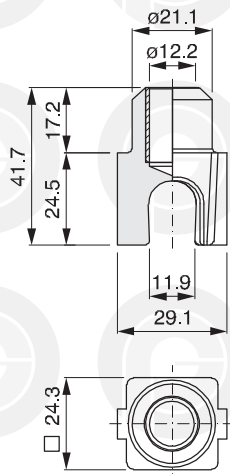

COD.	A
038.0006	17
038.0007	14

038.0008

038.0009

038.0001

COMPONENTI PER SCIACQUATRICI

RINSING MACHINE COMPONENTS
KOMPONENTEN FÜR SPÜLMASCHINEN

COMPOSANTS POUR RINCEUSES
COMPONENTES PARA ENJUGADORAS

038.0010