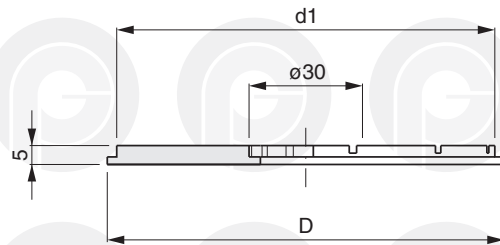

**PIATTELLI**

**BOTTLE PADS**

**SELLETTES**

**FLASCHENTELLER**

**PLATOS PORTABOTELLAS**

COD.	D	d	H
043.0030	100	55	31
043.0031	100	48	31
043.0029	100	54	30

COD.	D	d1
043.0034	65	59
043.0033	78.5	74
043.0032	105	100