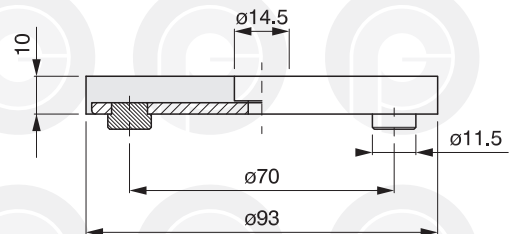

FLASCHENTELLER

PLATOS PORTABOTELLAS

043.0074

043.0079

043.0080

043.0083

043.0085

043.0086