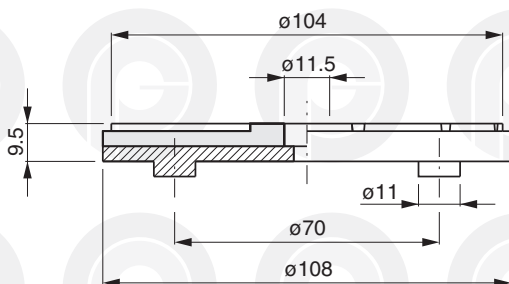

COD.	D	d1
043.0034	65	59
043.0033	78.5	74
043.0032	105	100

043.0036