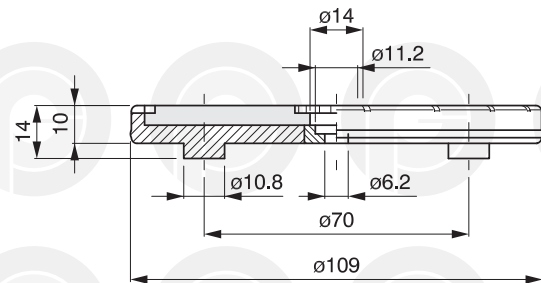

FLASCHENTELLER

PLATOS PORTABOTELLAS

043.0074

043.0079

043.0080

043.0083

043.0085

043.0086