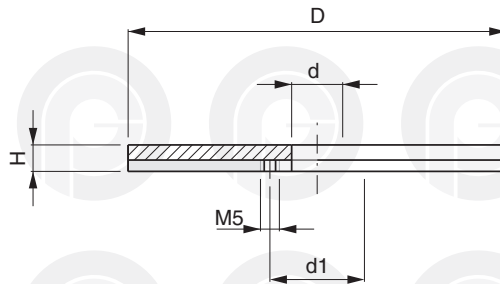

043.0043

043.0045

043.0046

043.0050

COD.	D	d	d1	H
043.0063	100	13.5	25	7
043.0062	114	13.5	25	7
043.0064	130	14	50	7

PIATTELLI

BOTTLE PADS

SELLETTES