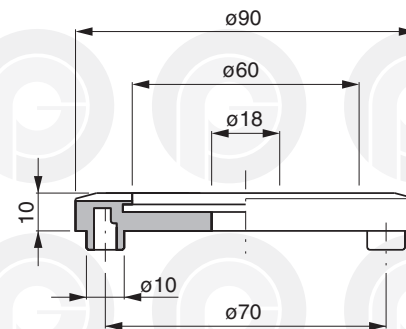

FLASCHENTELLER

PLATOS PORTABOTELLAS

043.1000

043.1000

043.0033

043.0034

043.1003

043.1004