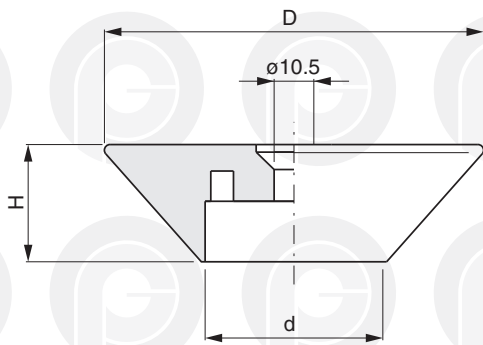

**PIATTELLI**

**BOTTLE PADS**

**SELLETTES**

**FLASCHENTELLER**

**PLATOS PORTABOTELLAS**

COD.	D	d	H
043.0030	100	55	31
043.0031	100	48	31
043.0029	100	54	30

COD.	D	d1
043.0034	65	59
043.0033	78.5	74
043.0032	105	100