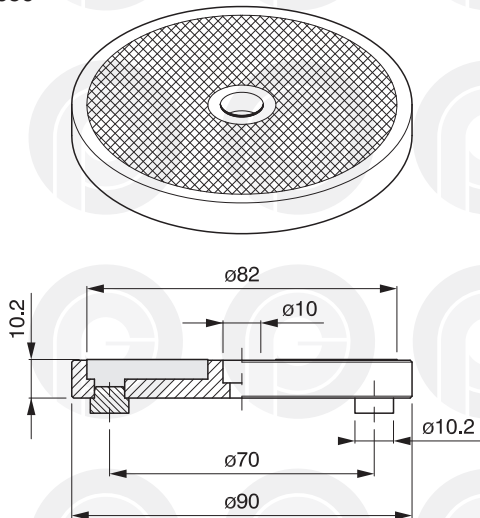

043.0043

043.0045

043.0046

043.0050

COD.	D	d	d1	H
043.0063	100	13.5	25	7
043.0062	114	13.5	25	7
043.0064	130	14	50	7

PIATTELLI

BOTTLE PADS

SELLETTES