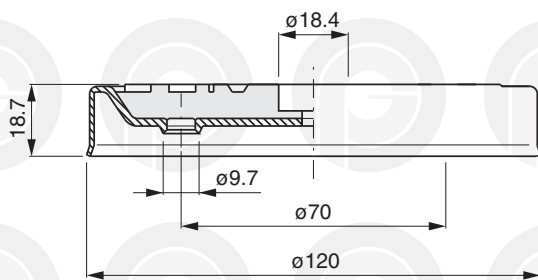

FLASCHENTELLER

PLATOS PORTABOTELLAS

043.0074

043.0079

043.0080

043.0083

043.0085

043.0086