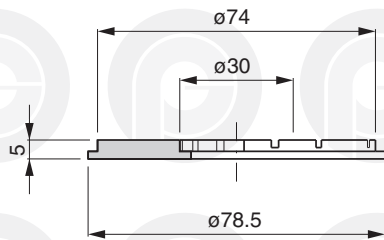

FLASCHENTELLER

PLATOS PORTABOTELLAS

043.1000

043.1000

043.0033

043.0034

043.1003

043.1004