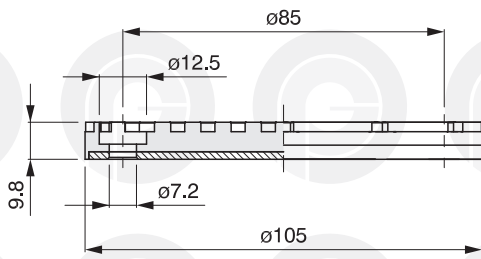

PIATTELLI

BOTTLE PADS

SELLETTES

FLASCHENTELLER

PLATOS PORTABOTELLAS

043.0074