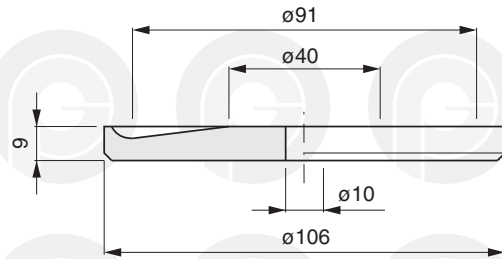

PIATTELLI

BOTTLE PADS

SELLETTES

FLASCHENTELLER

PLATOS PORTABOTELLAS

043.0074

043.0079

043.0080

043.0083

043.0085

043.0086