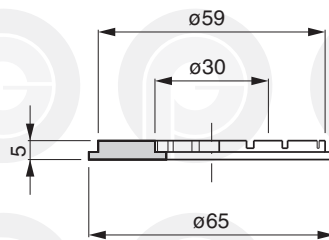

FLASCHENTELLER

PLATOS PORTABOTELLAS

043.1000

043.1000

043.0033

043.0034

043.1003

043.1004