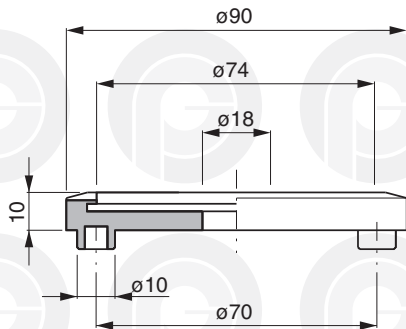

FLASCHENTELLER

PLATOS PORTABOTELLAS

043.1000

043.1000

043.0033

043.0034

043.1003

043.1004