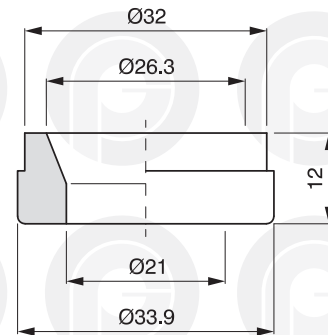

COD.	D	d	d1	H
034.0487	35.5	20	23	5
034.04871	42	19.5	22.5	4

034.0488