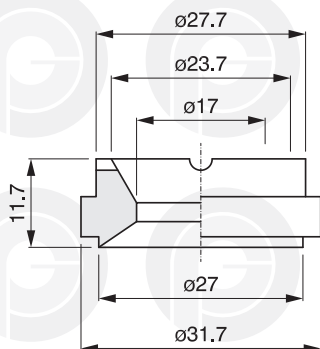

GUARNIZIONI RUBINETTO

TAP WASHERS

JOINTS DE ROBINET

ANPRESSGUMMI

JUNTAS PARA GRIFO

034.0473

034.0474

034.0475

034.0476

034.0479

034.0484