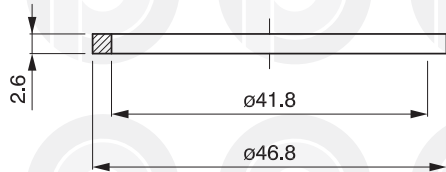

GUARNIZIONI RUBINETTO

TAP WASHERS

JOINTS DE ROBINET

ANPRESSGUMMI

JUNTAS PARA GRIFO

034.0506

034.0509

200.0080

034.0518

200.0033

034.0519

034.0520