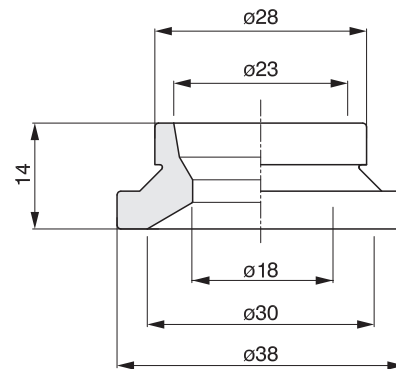

GUARNIZIONI RUBINETTO

TAP WASHERS

JOINTS DE ROBINET

ANPRESSGUMMI

JUNTAS PARA GRIFO

COD.	D	d	d1	H
034.0487	35.5	20	23	5
034.04871	42	19.5	22.5	4

034.0488

034.0489

034.0492

034.0493

034.0494