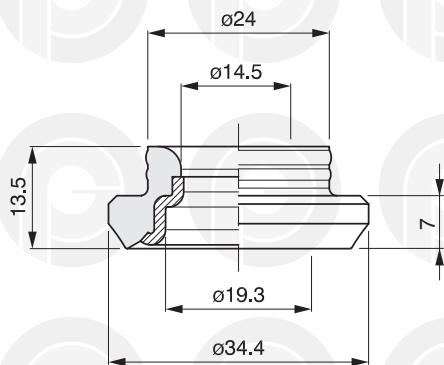

GUARNIZIONI RUBINETTO

TAP WASHERS

JOINTS DE ROBINET

ANPRESSGUMMI

JUNTAS PARA GRIFO

034.0506

034.0509

200.0080