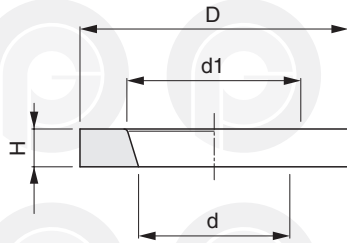

034.0479

034.0484

GUARNIZIONI RUBINETTO

TAP WASHERS

JOINTS DE ROBINET

ANPRESSGUMMI

JUNTAS PARA GRIFO

COD.	D	d	d1	H
034.0487	35.5	20	23	5
034.04871	42	19.5	22.5	4