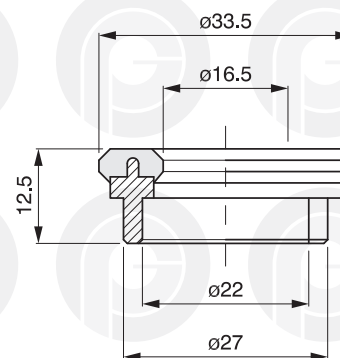

GUARNIZIONI RUBINETTO

TAP WASHERS

JOINTS DE ROBINET

ANPRESSGUMMI

JUNTAS PARA GRIFO

034.0465

034.0468

034.0469

034.0470

034.0471

034.0472