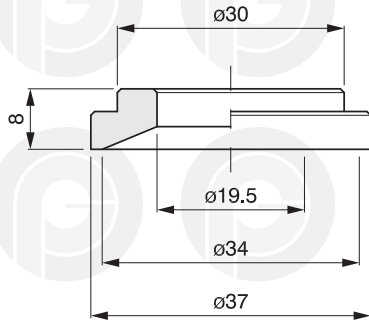

TAP WASHERS

JOINTS DE ROBINET

ANPRESSGUMMI

JUNTAS PARA GRIFO

034.0473

034.0474

034.0475

034.0476