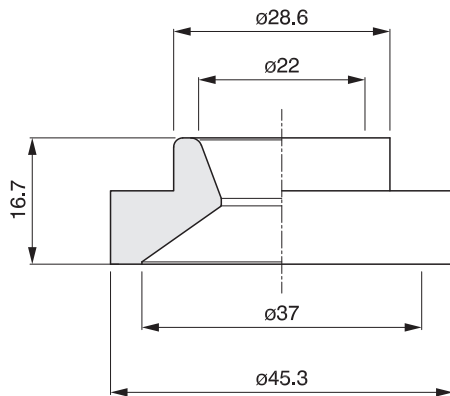

GUARNIZIONI RUBINETTO

TAP WASHERS

JOINTS DE ROBINET

ANPRESSGUMMI

JUNTAS PARA GRIFO

COD.	D	d	d1	H
034.0487	35.5	20	23	5
034.04871	42	19.5	22.5	4

034.0488

034.0489

034.0492

034.0493

034.0494