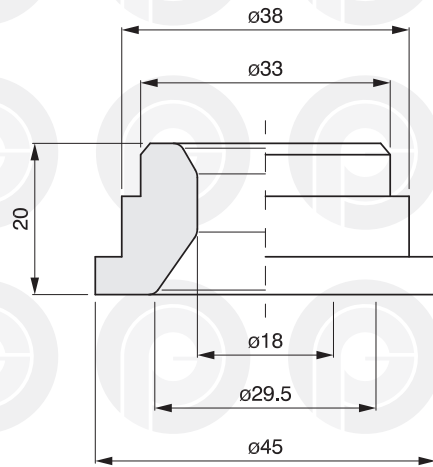

TAP WASHERS

JOINTS DE ROBINET

ANPRESSGUMMI

JUNTAS PARA GRIFO

034.0473

034.0474

034.0475

034.0476