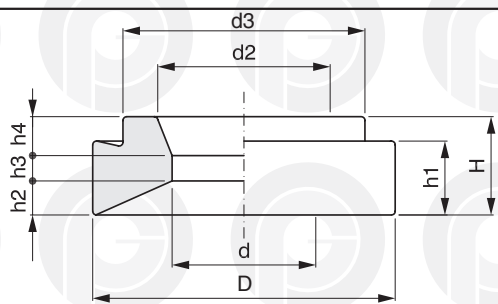

034.0420

GUARNIZIONI RUBINETTO

TAP WASHERS

JOINTS DE ROBINET

ANPRESSGUMMI

JUNTAS PARA GRIFO

COD.	D	d	d2	d3	h1	h2	h3	h4	H
034.0421	40	17	20,5	32	9,9	5	5	3	13
034.0422	40	19	23	32	9,9	4,5	1	7,5	13
034.0442	40	19	23	32	9,9	4,5	3	5,5	13
034.0448	40	19	23	32	9,9	4,6	5,6	2,8	13
034.0452	40	19	26	32	10	4,5	1	9,5	15
034.0523	40	19	23	32	11,9	6,5	3	5,5	15
034.0454	40	21	23	32	9,5	3,8	4,7	4	12,5
034.0521	56	17	20,5	41	5,5	-	-	-	10,5