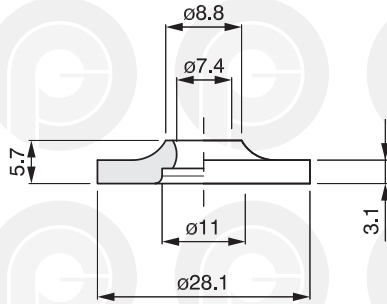

COD.	h
034.0453	18.5
034.04531	15

GUARNIZIONI RUBINETTO

TAP WASHERS

JOINTS DE ROBINET

ANPRESSGUMMI

JUNTAS PARA GRIFO

034.0456

034.0457