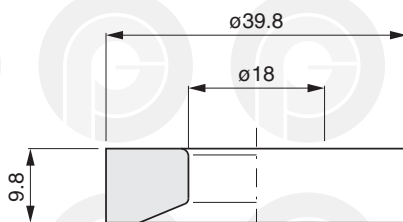

GUARNIZIONI RUBINETTO

TAP WASHERS

JOINTS DE ROBINET

ANPRESSGUMMI

JUNTAS PARA GRIFO

COD.	D	d	d'	H	h	h'
034.0010	30	16	27	12	6	6
034.0006	32	15	28	12	7	5
034.0004	33	17.5	29	10	6.5	3.5
034.0017	32	19.5	28.5	4.5	3	1.5
034.0009	33	18	30	13	9	3
034.0001	35	15	30	13	8	5
034.0002	35	17	30	13	9	4
034.0003	35	15	29	18	12	6
034.0005	35	18	30	9	5.2	3.8
034.0008	35	18	30	14	10	4
034.0015	35.5	17.8	32	11.8	4.7	7.1
034.0485	36.4	17	27	10	7.1	2.9
034.0016	40	17	37	10	3	7
034.0007	45.5	29.5	43.5	9	6	3
034.0011	46	15	40.5	19	11	8

034.0012

034.0013

034.0014

034.0108