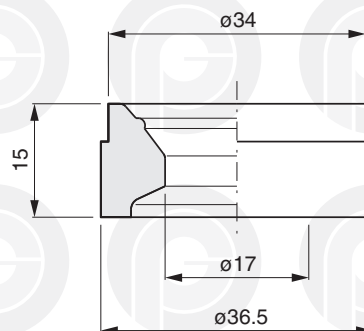

GUARNIZIONI RUBINETTO

TAP WASHERS

JOINTS DE ROBINET

ANPRESSGUMMI

JUNTAS PARA GRIFO

COD.	D	d	d2	d3	h1	h2	h3	h4	H
034.0421	40	17	20,5	32	9,9	5	5	3	13
034.0422	40	19	23	32	9,9	4,5	1	7,5	13
034.0442	40	19	23	32	9,9	4,5	3	5,5	13
034.0448	40	19	23	32	9,9	4,6	5,6	2,8	13
034.0452	40	19	26	32	10	4,5	1	9,5	15
034.0523	40	19	23	32	11,9	6,5	3	5,5	15
034.0454	40	21	23	32	9,5	3,8	4,7	4	12,5
034.0521	56	17	20,5	41	5,5	-	-	-	10,5

034.0423

034.0424

034.0425

034.0426

034.0428