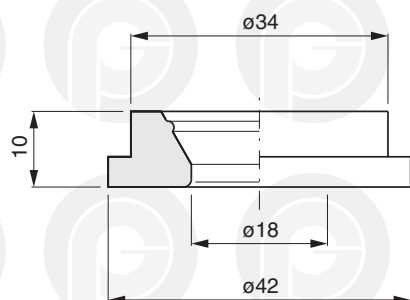

GUARNIZIONI RUBINETTO

TAP WASHERS

JOINTS DE ROBINET

ANPRESSGUMMI

JUNTAS PARA GRIFO

COD.	D	d	d2	d3	h1	h2	h3	h4	H
034.0421	40	17	20,5	32	9,9	5	5	3	13
034.0422	40	19	23	32	9,9	4,5	1	7,5	13
034.0442	40	19	23	32	9,9	4,5	3	5,5	13
034.0448	40	19	23	32	9,9	4,6	5,6	2,8	13
034.0452	40	19	26	32	10	4,5	1	9,5	15
034.0523	40	19	23	32	11,9	6,5	3	5,5	15
034.0454	40	21	23	32	9,5	3,8	4,7	4	12,5
034.0521	56	17	20,5	41	5,5	-	-	-	10,5

034.0423

034.0424

034.0425

034.0426

034.0428