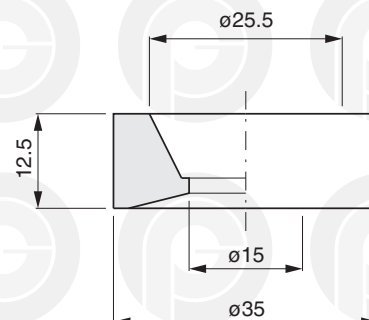

GUARNIZIONI RUBINETTO

TAP WASHERS

JOINTS DE ROBINET

ANPRESSGUMMI

JUNTAS PARA GRIFO

COD.	D	d	d'	H	h	h'
034.0010	30	16	27	12	6	6
034.0006	32	15	28	12	7	5
034.0004	33	17.5	29	10	6.5	3.5
034.0017	32	19.5	28.5	4.5	3	1.5
034.0009	33	18	30	13	9	3
034.0001	35	15	30	13	8	5
034.0002	35	17	30	13	9	4
034.0003	35	15	29	18	12	6
034.0005	35	18	30	9	5.2	3.8
034.0008	35	18	30	14	10	4
034.0015	35.5	17.8	32	11.8	4.7	7.1
034.0485	36.4	17	27	10	7.1	2.9
034.0016	40	17	37	10	3	7
034.0007	45.5	29.5	43.5	9	6	3
034.0011	46	15	40.5	19	11	8

034.0012

034.0013

034.0014

034.0108