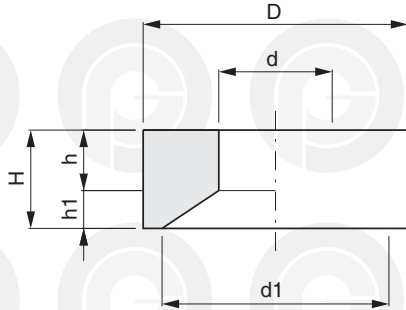

GUARNIZIONI RUBINETTO

TAP WASHERS

JOINTS DE ROBINET

ANPRESSGUMMI

JUNTAS PARA GRIFO

COD.	D	d	d'	H	h	h'
034.0010	30	16	27	12	6	6
034.0006	32	15	28	12	7	5
034.0004	33	17.5	29	10	6.5	3.5
034.0017	32	19.5	28.5	4.5	3	1.5
034.0009	33	18	30	13	9	3
034.0001	35	15	30	13	8	5
034.0002	35	17	30	13	9	4
034.0003	35	15	29	18	12	6
034.0005	35	18	30	9	5.2	3.8
034.0008	35	18	30	14	10	4
034.0015	35.5	17.8	32	11.8	4.7	7.1
034.0485	36.4	17	27	10	7.1	2.9
034.0016	40	17	37	10	3	7
034.0007	45.5	29.5	43.5	9	6	3
034.0011	46	15	40.5	19	11	8