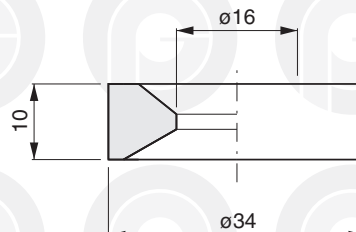

GUARNIZIONI RUBINETTO

TAP WASHERS

JOINTS DE ROBINET

ANPRESSGUMMI

JUNTAS PARA GRIFO

COD.	D	d	d2	d3	h1	h2	h3	h4	H
034.0421	40	17	20,5	32	9,9	5	5	3	13
034.0422	40	19	23	32	9,9	4,5	1	7,5	13
034.0442	40	19	23	32	9,9	4,5	3	5,5	13
034.0448	40	19	23	32	9,9	4,6	5,6	2,8	13
034.0452	40	19	26	32	10	4,5	1	9,5	15
034.0523	40	19	23	32	11,9	6,5	3	5,5	15
034.0454	40	21	23	32	9,5	3,8	4,7	4	12,5
034.0521	56	17	20,5	41	5,5	-	-	-	10,5

034.0423

034.0424

034.0425

034.0426

034.0428