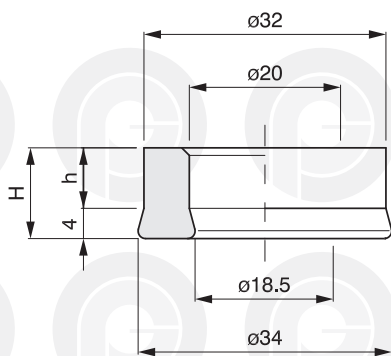

JUNTAS PARA GRIFO

COD.	D	d	d1	d2	H	h	h1
034.0103	32	18	31.5	22	11.5	4.5	4
034.0104	32	18	30	22	10	5	5
034.0102	34	17	24.5	31	14	3	9.5
034.0101	35	18	30	24	16	4	7
034.0105	35	17	31	24.5	15	4	11
034.0106	35	16	28	26	14.5	3	8.5
034.0107	35	16	30	24	16	4.5	9
034.0111	35.5	19	/	/	15.5	6	6
034.0100	36	18	32	22	13	6	4
034.0114	36	17	-	21.5	12	4	3
034.0113	36	17.5	-	22.5	9.75	2.85	2.5