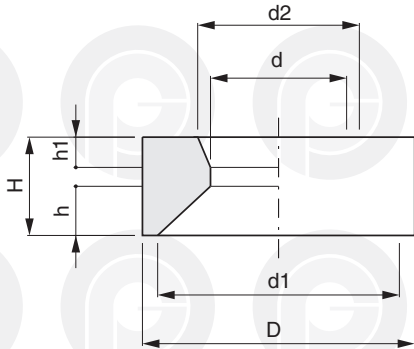

JUNTAS PARA GRIFO

COD.	D	d	d1	d2	H	h	h1
034.0103	32	18	31.5	22	11.5	4.5	4
034.0104	32	18	30	22	10	5	5
034.0102	34	17	24.5	31	14	3	9.5
034.0101	35	18	30	24	16	4	7
034.0105	35	17	31	24.5	15	4	11
034.0106	35	16	28	26	14.5	3	8.5
034.0107	35	16	30	24	16	4.5	9
034.0111	35.5	19	/	/	15.5	6	6
034.0100	36	18	32	22	13	6	4
034.0114	36	17	-	21.5	12	4	3
034.0113	36	17.5	-	22.5	9.75	2.85	2.5