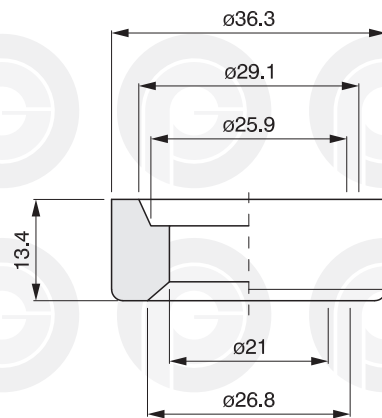

GUARNIZIONI RUBINETTO

TAP WASHERS

JOINTS DE ROBINET

ANPRESSGUMMI

JUNTAS PARA GRIFO

034.0506

034.0509

200.0080

034.0518

200.0033

034.0519

034.0520