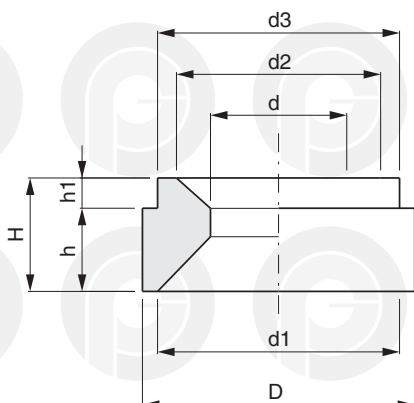

JUNTAS PARA GRIFO

COD.	D	d	d1	d2	H	h	h1
034.0103	32	18	31.5	22	11.5	4.5	4
034.0104	32	18	30	22	10	5	5
034.0102	34	17	24.5	31	14	3	9.5
034.0101	35	18	30	24	16	4	7
034.0105	35	17	31	24.5	15	4	11
034.0106	35	16	28	26	14.5	3	8.5
034.0107	35	16	30	24	16	4.5	9
034.0111	35.5	19	/	/	15.5	6	6
034.0100	36	18	32	22	13	6	4
034.0114	36	17	-	21.5	12	4	3
034.0113	36	17.5	-	22.5	9.75	2.85	2.5

COD.	H	h
034.0408	8	4
034.0109	12	8

034.0110

COD.	D	d	d1	d2	d3	H	h	h1
034.0213	35	17	29	22	31.7	12	7	5
034.0214	35.5	15	29.5	22	31.7	15	10	5
034.0200	36	18	30	25	30	13	10	3
034.0202	36	18	32	27	32	14.5	10,5	4
034.0203	36	15	27	20	29.5	12	6	6
034.0204	36	18	32	22	29	11	8	3
034.0205	36	18	31	25	29.5	13	10	3
034.0206	36	17	30	27	30	13	8	5
034.0212	36	18	32.5	20	32	17	7	10
034.0207	37	18	30	22	31	14	9	5
034.0209	40	15	35	25	35	15	7.5	7.5
034.0210	40	16	35	25	35	15	7.5	7.5
034.0211	40	18	39	26	32	14	10	4
034.0201	45	19	45	23	40	14.5	8.5	6
034.0208	45	15	30	20	32	12	10	2
034.0222	46	15	41	20	34	21	14	7