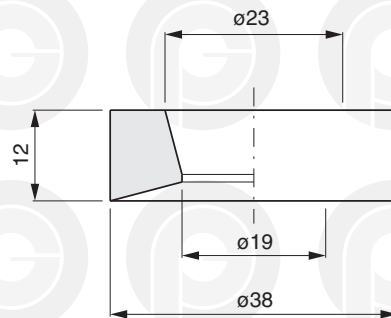

JUNTAS PARA GRIFO

COD.	D	d	d1	d2	H	h	h1
034.0103	32	18	31.5	22	11.5	4.5	4
034.0104	32	18	30	22	10	5	5
034.0102	34	17	24.5	31	14	3	9.5
034.0101	35	18	30	24	16	4	7
034.0105	35	17	31	24.5	15	4	11
034.0106	35	16	28	26	14.5	3	8.5
034.0107	35	16	30	24	16	4.5	9
034.0111	35.5	19	/	/	15.5	6	6
034.0100	36	18	32	22	13	6	4
034.0114	36	17	-	21.5	12	4	3
034.0113	36	17.5	-	22.5	9.75	2.85	2.5

COD.	H	h
034.0408	8	4
034.0109	12	8

034.0110

COD.	D	d	d1	d2	d3	H	h	h1
034.0213	35	17	29	22	31.7	12	7	5
034.0214	35.5	15	29.5	22	31.7	15	10	5
034.0200	36	18	30	25	30	13	10	3
034.0202	36	18	32	27	32	14.5	10,5	4
034.0203	36	15	27	20	29.5	12	6	6
034.0204	36	18	32	22	29	11	8	3
034.0205	36	18	31	25	29.5	13	10	3
034.0206	36	17	30	27	30	13	8	5
034.0212	36	18	32.5	20	32	17	7	10
034.0207	37	18	30	22	31	14	9	5
034.0209	40	15	35	25	35	15	7.5	7.5
034.0210	40	16	35	25	35	15	7.5	7.5
034.0211	40	18	39	26	32	14	10	4
034.0201	45	19	45	23	40	14.5	8.5	6
034.0208	45	15	30	20	32	12	10	2
034.0222	46	15	41	20	34	21	14	7