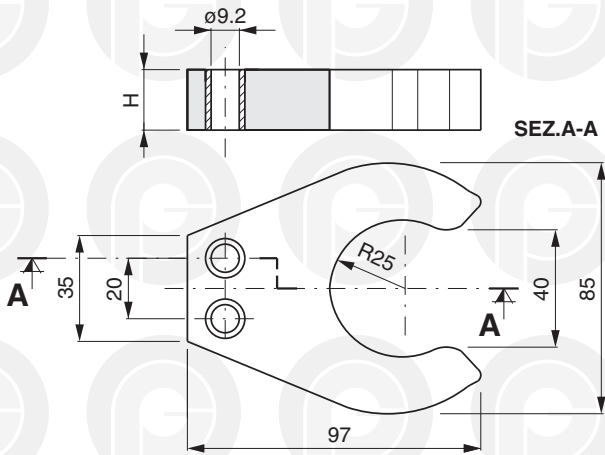

PINZE PER RIEMPITRICI

FILLING MACHINE GRIPPERS
GREIFER FÜR ABFÜLLMASCHINEN

PINCES POUR SOUTIREUSES
PINZAS PARA LLENADORAS

042.0001

042.0002

042.0005

COD.	H
042.0004	15
042.0003	20

042.0006