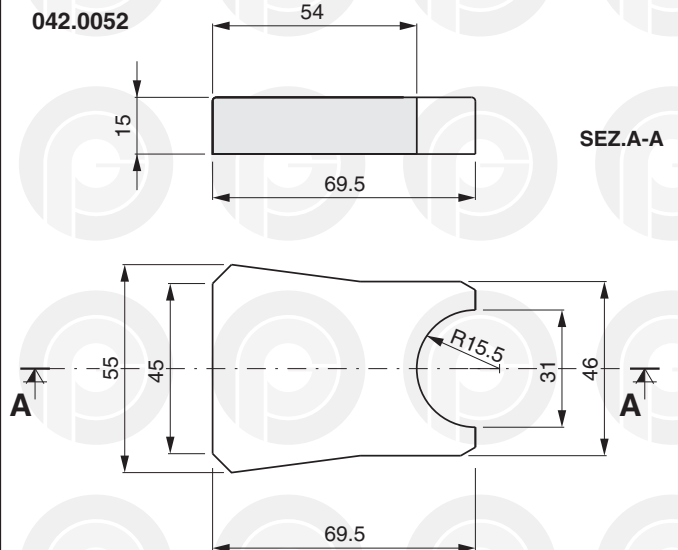

PINZE PER RIEMPITRICI

FILLING MACHINE GRIPPERS
GREIFER FÜR ABFÜLLMASCHINEN

PINCES POUR SOUTIREUSES
PINZAS PARA LLENADORAS

042.0047

042.0048

042.0049

042.0050

042.0051

042.0052