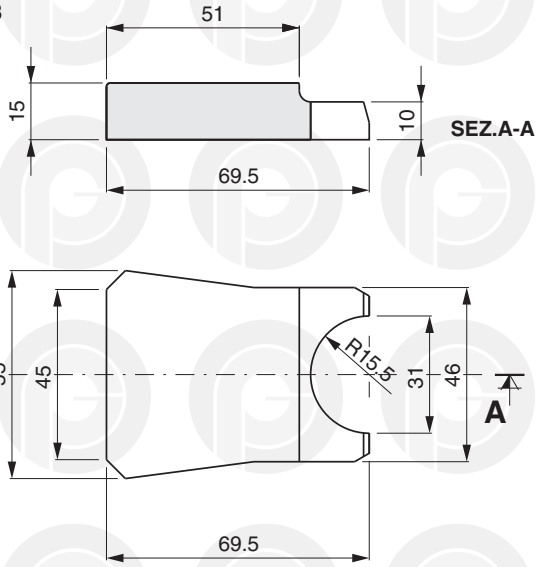

042.0052

PINZE PER RIEMPITRICI

FILLING MACHINE GRIPPERS
GREIFER FÜR ABFÜLLMASCHINEN

PINCES POUR SOUTIREUSES
PINZAS PARA LLENADORAS

042.0053

042.0054