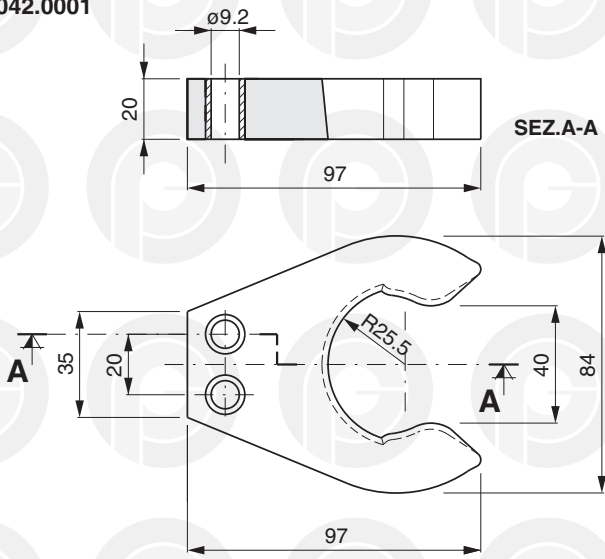

PINZE PER RIEMPITRICI

FILLING MACHINE GRIPPERS
GREIFER FÜR ABFÜLLMASCHINEN

PINCES POUR SOUTIREUSES
PINZAS PARA LLENADORAS

042.0001

042.0002

042.0005

COD.	H
042.0004	15
042.0003	20

042.0006