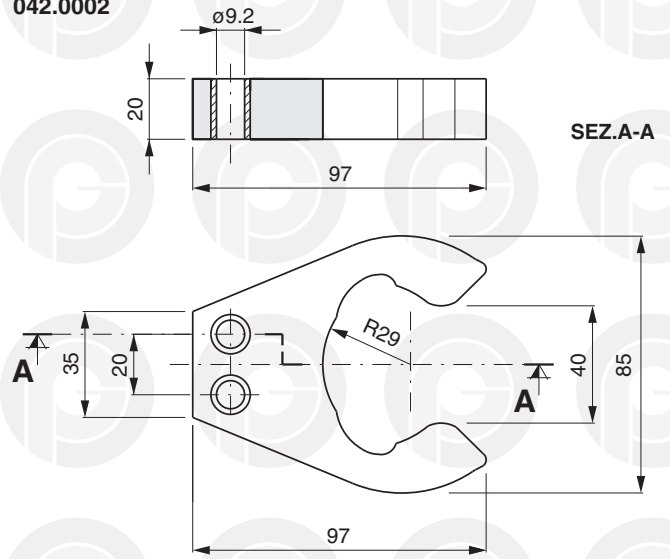

PINZE PER RIEMPITRICI

FILLING MACHINE GRIPPERS
GREIFER FÜR ABFÜLLMASCHINEN

PINCES POUR SOUTIREUSES
PINZAS PARA LLENADORAS

042.0001

042.0002

042.0005

COD.	H
042.0004	15
042.0003	20

042.0006