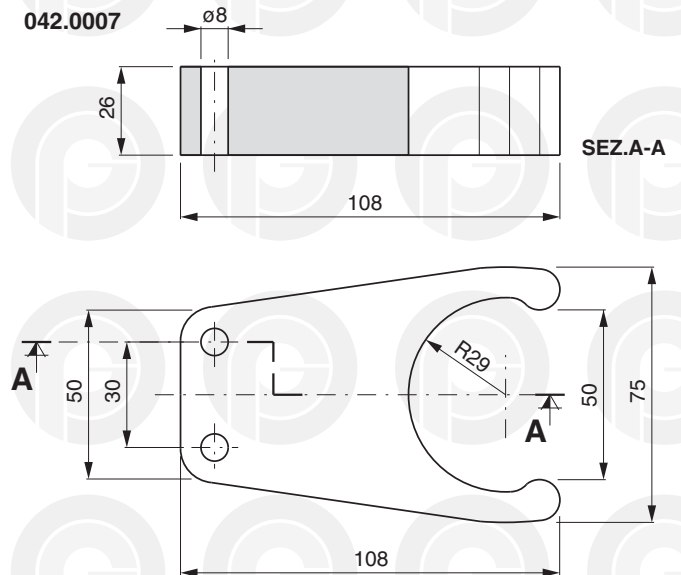

PINZE PER RIEMPITRICI

FILLING MACHINE GRIPPERS
GREIFER FÜR ABFÜLLMASCHINEN

PINCES POUR SOUTIREUSES
PINZAS PARA LLENADORAS

042.0001

042.0002

042.0005

COD.	H
042.0004	15
042.0003	20

042.0006

042.0007