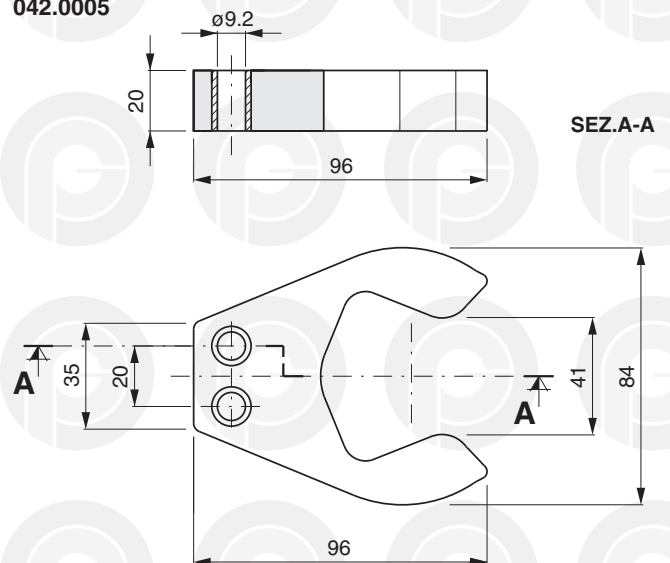

PINZE PER RIEMPITRICI

FILLING MACHINE GRIPPERS
GREIFER FÜR ABFÜLLMASCHINEN

PINCES POUR SOUTIREUSES
PINZAS PARA LLENADORAS

042.0001

042.0002

042.0005

COD.	H
042.0004	15
042.0003	20

042.0006