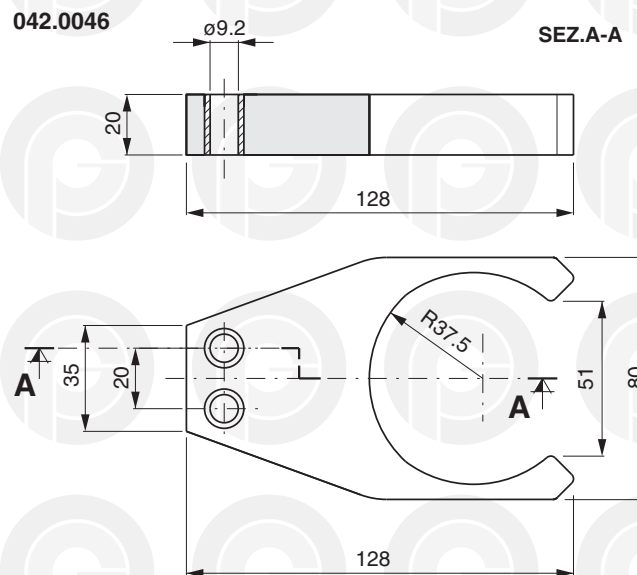

FILLING MACHINE GRIPPERS
GREIFER FÜR ABFÜLLMASCHINEN

PINCES POUR SOUTIREUSES
PINZAS PARA LLENADORAS

042.0041

042.0042

042.0043

042.0044

042.0045

042.0046