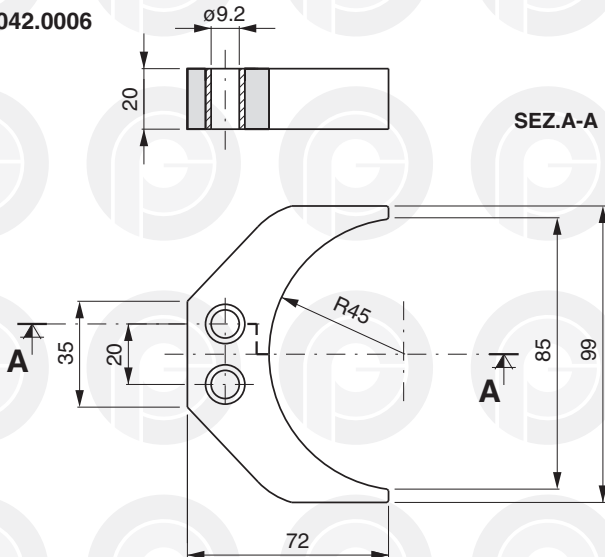

PINZE PER RIEMPITRICI

FILLING MACHINE GRIPPERS
GREIFER FÜR ABFÜLLMASCHINEN

PINCES POUR SOUTIREUSES
PINZAS PARA LLENADORAS

042.0001

042.0002

042.0005

COD.	H
042.0004	15
042.0003	20

042.0006