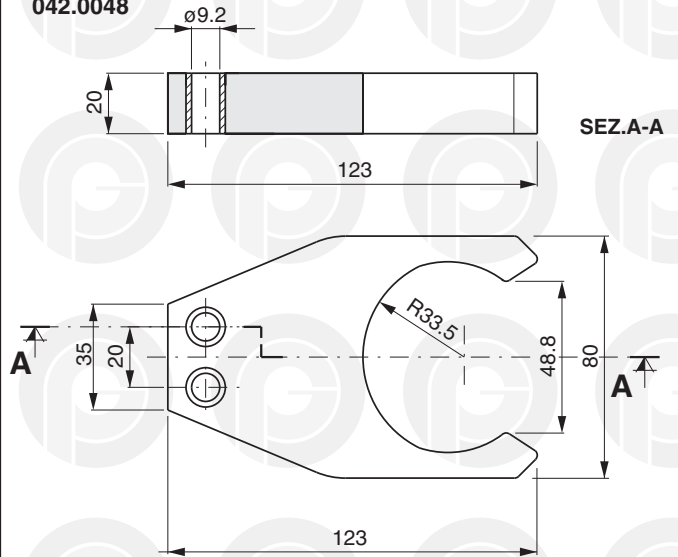

PINZE PER RIEMPITRICI

FILLING MACHINE GRIPPERS
GREIFER FÜR ABFÜLLMASCHINEN

PINCES POUR SOUTIREUSES
PINZAS PARA LLENADORAS

042.0047

042.0048

042.0049

042.0050

042.0051