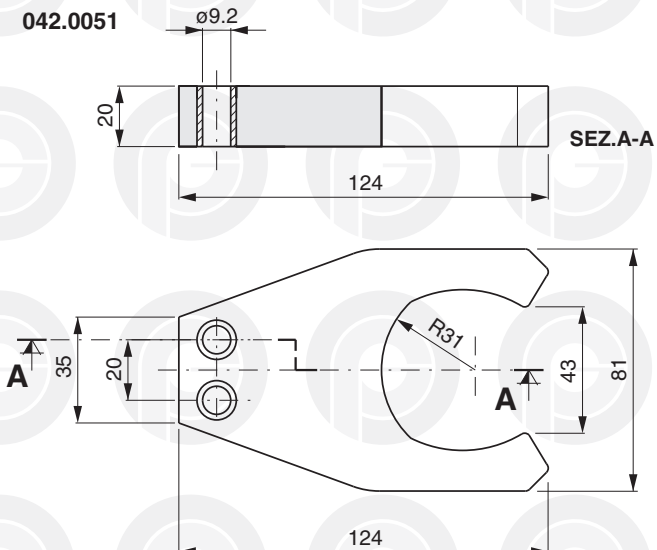

PINZE PER RIEMPITRICI

FILLING MACHINE GRIPPERS
GREIFER FÜR ABFÜLLMASCHINEN

PINCES POUR SOUTIREUSES
PINZAS PARA LLENADORAS

042.0047

042.0048

042.0049

042.0050

042.0051