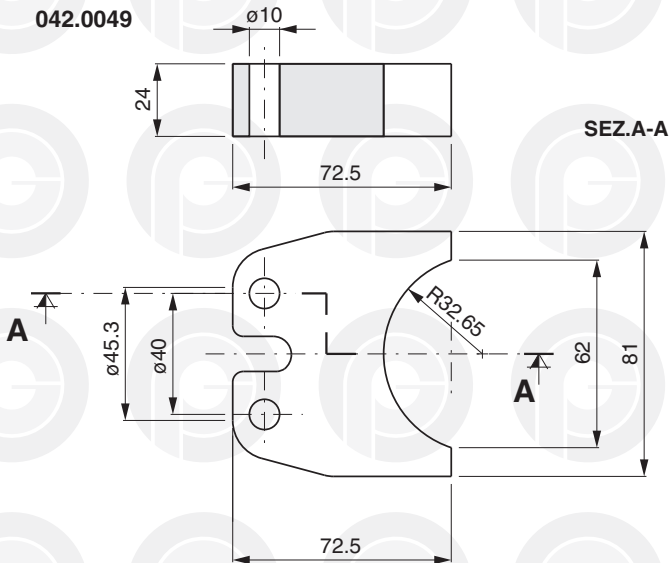

PINZE PER RIEMPITRICI

FILLING MACHINE GRIPPERS
GREIFER FÜR ABFÜLLMASCHINEN

PINCES POUR SOUTIREUSES
PINZAS PARA LLENADORAS

042.0047

042.0048

042.0049

042.0050

042.0051