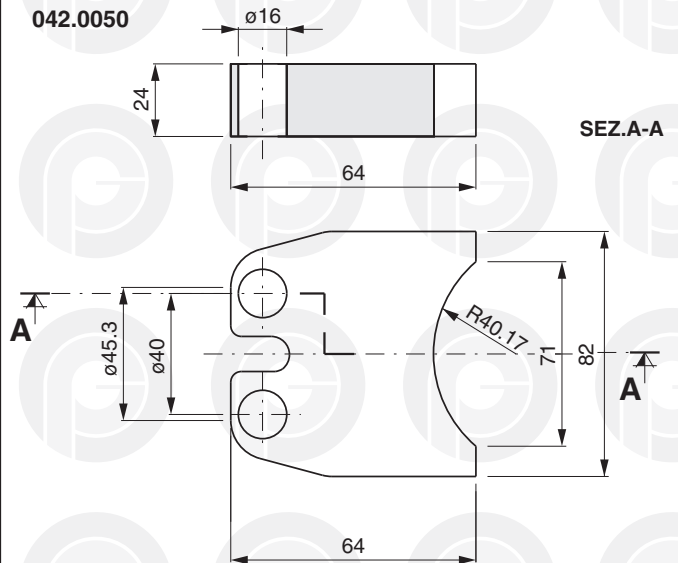

PINZE PER RIEMPITRICI

FILLING MACHINE GRIPPERS
GREIFER FÜR ABFÜLLMASCHINEN

PINCES POUR SOUTIREUSES
PINZAS PARA LLENADORAS

042.0047

042.0048

042.0049

042.0050

042.0051