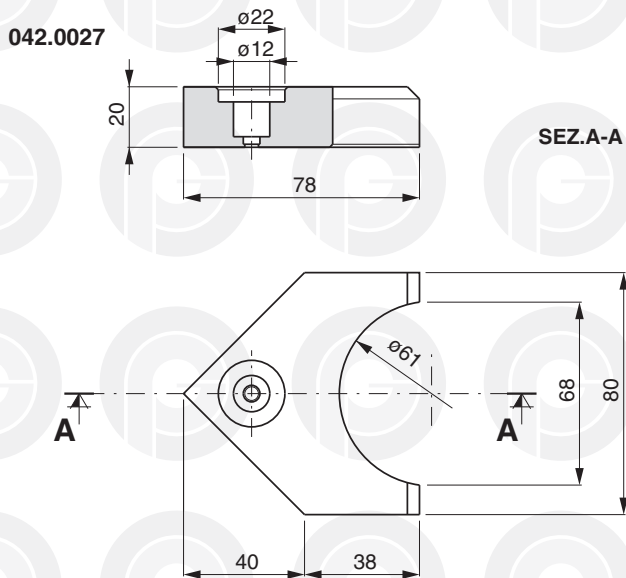

042.0020

042.0021

042.0022

PINZE PER RIEMPIRICI

FILLING MACHINE GRIPPERS
GREIFER FÜR ABFÜLLMASCHINEN

PINCES POUR SOUTIREUSES
PINZAS PARA LLENADORAS

PINZE PER RIEMPITRICI

FILLING MACHINE GRIPPERS
GREIFER FÜR ABFÜLLMASCHINEN