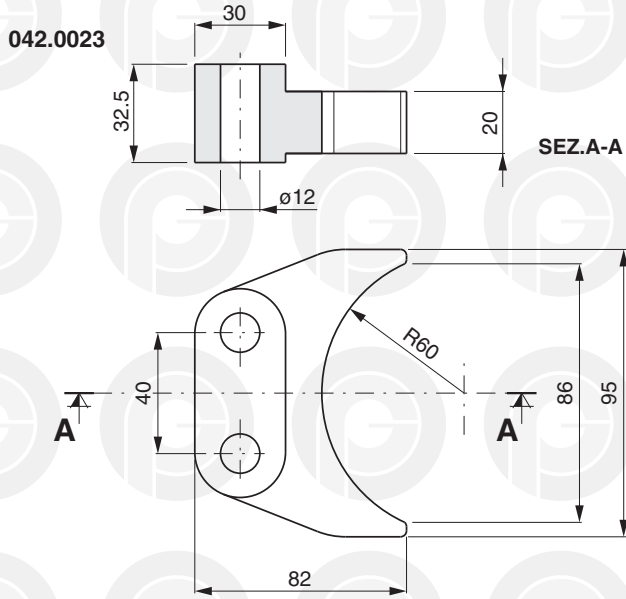

042.0020

042.0021

042.0022

PINZE PER RIEMPIRICI

FILLING MACHINE GRIPPERS
GREIFER FÜR ABFÜLLMASCHINEN

PINCES POUR SOUTIREUSES
PINZAS PARA LLENADORAS

PINZE PER RIEMPITRICI

FILLING MACHINE GRIPPERS
GREIFER FÜR ABFÜLLMASCHINEN