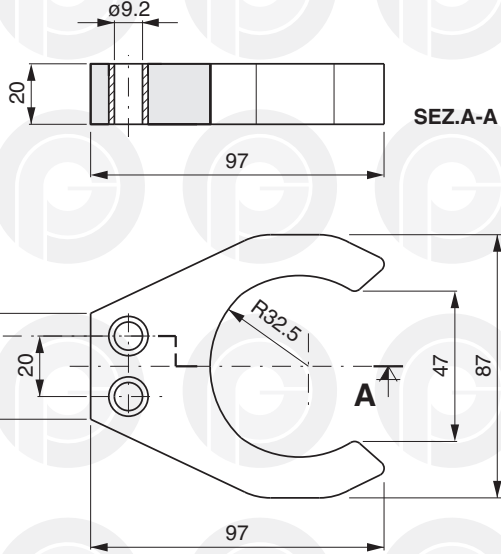

042.0020

042.0021

042.0022

PINZE PER RIEMPIRICI

FILLING MACHINE GRIPPERS
GREIFER FÜR ABFÜLLMASCHINEN

PINCES POUR SOUTIREUSES
PINZAS PARA LLENADORAS

PINZE PER RIEMPITRICI

FILLING MACHINE GRIPPERS
GREIFER FÜR ABFÜLLMASCHINEN

PINCES POUR SOUTIREUSES
PINZAS PARA LLENADORAS

042.0029

042.0030

042.0031

042.0032

042.0039

042.0040

PINZE PER RIEMPITRICI