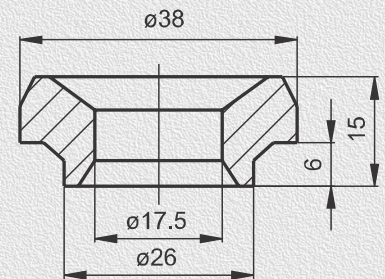

D	A	F	H	DISEGNO
30,9	29	11	26,5	EB01171
33	32	20	7,5	EB00079
38	35,2	17	10,3	EB00353
38,5	36,5	17	20,5	EB00338
42	39,3	15	10	EB00158
42	39,3	15	12	EB00159
42	39,3	15	15	EB00150
42,1	40	19,5	16	EB00328
42,1	40	19,5	18	EB00277
63,3	60	28	10	EB01090

RIEMPITRICE • FILLING

Guarnizioni rubinetto • Tap washers

D	F	A	H	S	DISEGNO
36	14,9	26	3	9	EB00460
36	14,9	26	7	13	EB00461

EB 00068

EB 00095

EB 00109

EB 00145

EB 00157