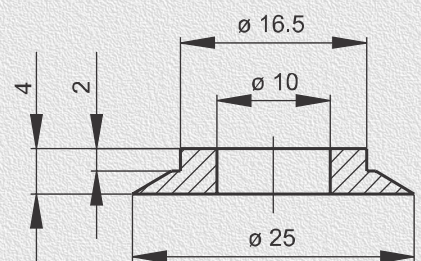

EB 00119

EB 00327

EB 00174