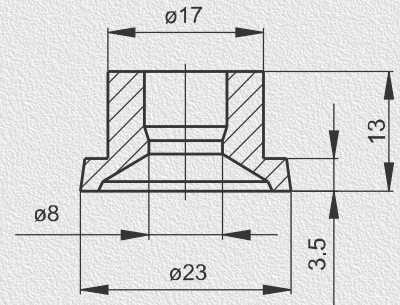

EB 00119

EB 00327

EB 00174