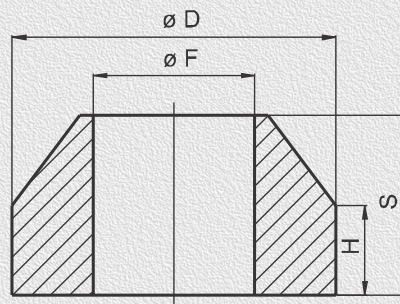

EB 01040

A	DISEGNO
12	EB01196
14	EB01196/1
15	EB01196/2
16	EB01196/3
17	EB01196/4
18	EB01196/5
19	EB01196/6
22	EB01196/7
29	EB01196/8

D	F	S	H	DISEGNO
24	9	6	3	EB00160
30	12	10	5	EB00996
30	14	14,5	7	EB00379
30	13,5	22	16	EB00063
34	21	13	8	EB00113
35	13	13	8	EB00457
36	18	20	10	EB00235
40	23	15	6	EB01012
48	24,5	10	7	EB00957

D	A	F	S	H	DISEGNO
15	12	9	2	1	EB00056
24,5	18,5	10	3,8	1,2	EB00343
26	17	11,5	3,5	0,4	EB00309
26	18	12	3,5	0,5	EB00308
27	19	11,5	3,5	0,4	EB00310
28	18	15	3,8	1,5	EB00072
30	18	12	3,5	0,5	EB00071
34	26	21	3	0,6	EB00073
34	27	19	3	0,6	EB00307