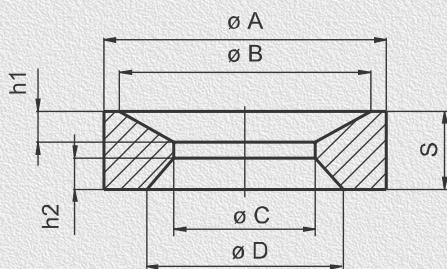

RIEMPITRICE • FILLING

Guarnizioni rubinetto • Tap washers

A	B	C	D	E	H1	H2	H	S	DISEGNO
36	26	18	30	30	5	2,5	3	13,5	EB00001
36	32	18	37	32			4	15	EB00003
36	28	15,5	21	29,5	5	6	6	12	EB00004
36	32,5	18	22	29,5			3	11	EB00005
36	31	18	26	29,5			3	13,5	EB00006
36	33	18	20	32	6,5	3	10	16,5	EB00297
37	30	17,5	22	30,5	4	8	5	14,3	EB00007
37	31	18	22	31	4	8	5,5	14,3	EB00010
37	31	18	22,5	31	3,8	10,2	7,7	16,5	EB01188
37,2	29,5	18	22,7	31	4,5	10	7,2	16,2	EB01101
40	36	15	25	35	6	7	7,6	14,5	EB00012
40	30	16	25	35			9	15	EB00013
40	30	16	25	35	3	9	7	15	EB00088
40,5	30	17	24	35,5			7	15	EB00209
42	40	16	23	28	10	3,8	4	15	EB00089
44	31	15	15	31			2	12	EB00009
45	45	19	23	40	4	3	6	15	EB00002
45	31	17	21	31,5	3	6	2	12,5	EB00008
45	15	15	15	40			7	14,5	EB00011
45	32	15	21	31	4	6,5	2	12	EB00282
46,3	40,6	18	25	33	2,8	5,5	16	23	EB01114

A	B	C	H	S	DISEGNO
30	26	16	5	15	EB00076
30,5	28	17,2	3,5	12,5	EB00035
32	28	15	5	12	EB00030
32	30	15	6,5	13	EB00026
32	31	17	5,5	13,5	EB01010
33	29	17,5	3,5	10	EB00027
34,5	24,5	17	9	15	EB01019
34,5	32,5	15	5	13	EB00023
35	24,5	16	9	11,5	EB00028
35	30	15	6	18	EB00025
35	30	18	4	9	EB00029
35	30	18	4	14	EB00034
35	32	17	5	13	EB00024
35	33	17	5	15	EB00210
38	28	21	8,3	11	EB01145
38	33	16	4	16	EB00031
45	39	10	4	22	EB00219
45	40	15	8	19	EB00033
45,5	45,5	29,5	3	6	EB00032