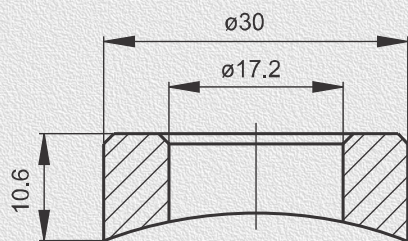

EB 00119

EB 00327

EB 00174