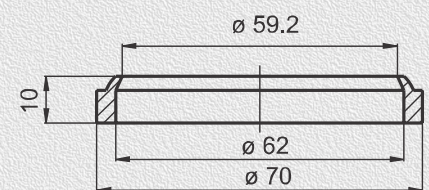

EB 00118

EB 00094