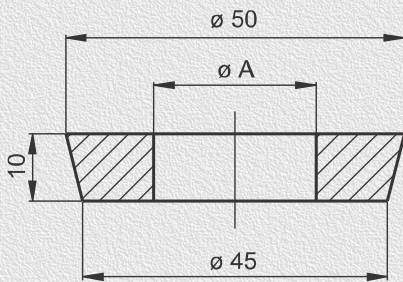

EB 01040

A	DISEGNO
12	EB01196
14	EB01196/1
15	EB01196/2
16	EB01196/3
17	EB01196/4
18	EB01196/5
19	EB01196/6
22	EB01196/7
29	EB01196/8

D	F	S	H	DISEGNO
24	9	6	3	EB00160
30	12	10	5	EB00996
30	14	14,5	7	EB00379
30	13,5	22	16	EB00063
34	21	13	8	EB00113
35	13	13	8	EB00457
36	18	20	10	EB00235
40	23	15	6	EB01012
48	24,5	10	7	EB00957

D	A	F	S	H	DISEGNO
15	12	9	2	1	EB00056
24,5	18,5	10	3,8	1,2	EB00343
26	17	11,5	3,5	0,4	EB00309
26	18	12	3,5	0,5	EB00308
27	19	11,5	3,5	0,4	EB00310
28	18	15	3,8	1,5	EB00072
30	18	12	3,5	0,5	EB00071
34	26	21	3	0,6	EB00073
34	27	19	3	0,6	EB00307