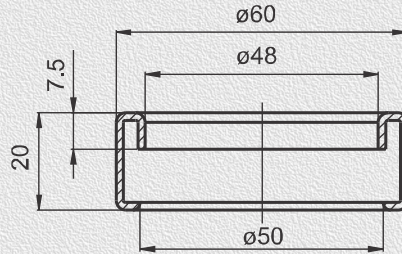

EB 00119

EB 00327

EB 00174