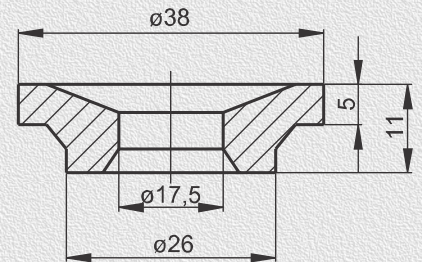

D	A	F	H	DISEGNO
30,9	29	11	26,5	EB01171
33	32	20	7,5	EB00079
38	35,2	17	10,3	EB00353
38,5	36,5	17	20,5	EB00338
42	39,3	15	10	EB00158
42	39,3	15	12	EB00159
42	39,3	15	15	EB00150
42,1	40	19,5	16	EB00328
42,1	40	19,5	18	EB00277
63,3	60	28	10	EB01090

RIEMPITRICE • FILLING

Guarnizioni rubinetto • Tap washers

D	F	A	H	S	DISEGNO
36	14,9	26	3	9	EB00460
36	14,9	26	7	13	EB00461

EB 00068

EB 00095

EB 00109

EB 00145

EB 00157