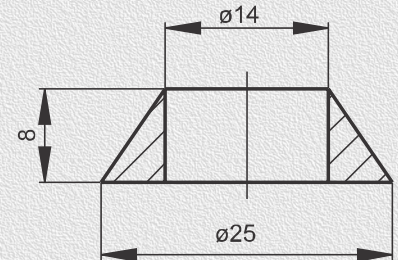

EB 01040

A	DISEGNO
12	EB01196
14	EB01196/1
15	EB01196/2
16	EB01196/3
17	EB01196/4
18	EB01196/5
19	EB01196/6
22	EB01196/7
29	EB01196/8

D	F	S	H	DISEGNO
24	9	6	3	EB00160
30	12	10	5	EB00996
30	14	14,5	7	EB00379
30	13,5	22	16	EB00063
34	21	13	8	EB00113
35	13	13	8	EB00457
36	18	20	10	EB00235
40	23	15	6	EB01012
48	24,5	10	7	EB00957

D	A	F	S	H	DISEGNO
15	12	9	2	1	EB00056
24,5	18,5	10	3,8	1,2	EB00343
26	17	11,5	3,5	0,4	EB00309
26	18	12	3,5	0,5	EB00308
27	19	11,5	3,5	0,4	EB00310
28	18	15	3,8	1,5	EB00072
30	18	12	3,5	0,5	EB00071
34	26	21	3	0,6	EB00073
34	27	19	3	0,6	EB00307