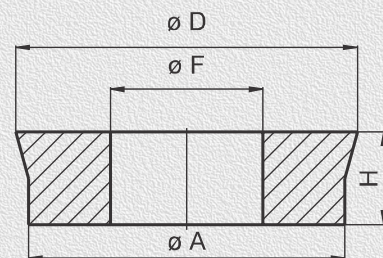

D	A	F	H	DISEGNO
30,9	29	11	26,5	EB01171
33	32	20	7,5	EB00079
38	35,2	17	10,3	EB00353
38,5	36,5	17	20,5	EB00338
42	39,3	15	10	EB00158
42	39,3	15	12	EB00159
42	39,3	15	15	EB00150
42,1	40	19,5	16	EB00328
42,1	40	19,5	18	EB00277
63,3	60	28	10	EB01090