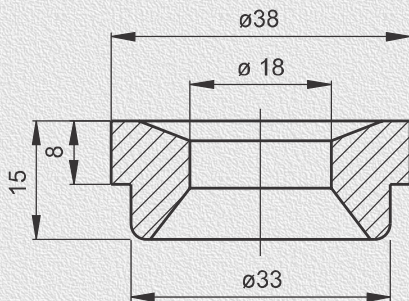

D	A	F	H	DISEGNO
30,9	29	11	26,5	EB01171
33	32	20	7,5	EB00079
38	35,2	17	10,3	EB00353
38,5	36,5	17	20,5	EB00338
42	39,3	15	10	EB00158
42	39,3	15	12	EB00159
42	39,3	15	15	EB00150
42,1	40	19,5	16	EB00328
42,1	40	19,5	18	EB00277
63,3	60	28	10	EB01090

RIEMPITRICE • FILLING

Guarnizioni rubinetto • Tap washers

D	F	A	H	S	DISEGNO
36	14,9	26	3	9	EB00460
36	14,9	26	7	13	EB00461

EB 00068

EB 00095

EB 00109

EB 00145

EB 00157