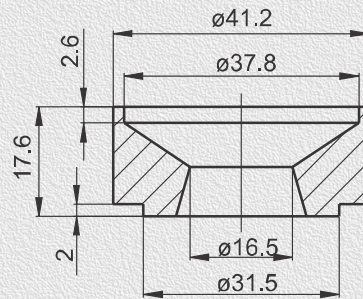

A	B	C	D	h1	h2	S	DISEGNO
30	30	19	15	3	4	10	EB00046
30	28	16	19	4	3	10	EB00201
32	23,5	17	25	5	9	15	EB00039
32	31	17,5	22	3,5	4	12,5	EB00041
32,5	31	18	22	5	4	10	EB00042
33	29	18	22	5	6,5	13	EB00045
34,5	30,5	17	25	5	9	15	EB00040
35	24,3	18	29,5	3,8	6,8	16	EB00038
35	24,5	17	31	3,5	9	15	EB00043
35	26	16,2	28	3	8,5	14,5	EB00044
35	30	19	26	5	7	12	EB00220
35,5	35,5	15	18	8	5,5	15	EB00222
36	32	18	25	4	4	10	EB00036
36	32	18	22	3,5	6	13	EB00037
41,2	34,75	16,5	19,87	6	6	12	EB00934

D	A	F	H	DISEGNO
30,9	29	11	26,5	EB01171
33	32	20	7,5	EB00079
38	35,2	17	10,3	EB00353
38,5	36,5	17	20,5	EB00338
42	39,3	15	10	EB00158
42	39,3	15	12	EB00159
42	39,3	15	15	EB00150
42,1	40	19,5	16	EB00328
42,1	40	19,5	18	EB00277
63,3	60	28	10	EB01090

RIEMPITRICE • FILLING

Guarnizioni rubinetto • Tap washers

D	F	A	H	S	DISEGNO
36	14,9	26	3	9	EB00460
36	14,9	26	7	13	EB00461

EB 00068

EB 00095

EB 00109

EB 00145

EB 00157