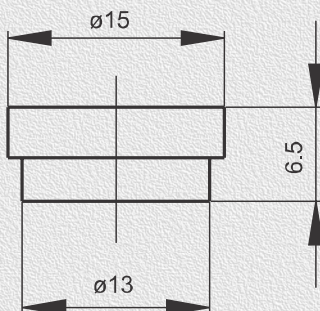

RIEMPITRICE • FILLING

Guarnizioni rubinetto • Tap washers

A	B	C	D	E	H1	H2	H	S	DISEGNO
36	26	18	30	30	5	2,5	3	13,5	EB00001
36	32	18	37	32			4	15	EB00003
36	28	15,5	21	29,5	5	6	6	12	EB00004
36	32,5	18	22	29,5			3	11	EB00005
36	31	18	26	29,5			3	13,5	EB00006
36	33	18	20	32	6,5	3	10	16,5	EB00297
37	30	17,5	22	30,5	4	8	5	14,3	EB00007
37	31	18	22	31	4	8	5,5	14,3	EB00010
37	31	18	22,5	31	3,8	10,2	7,7	16,5	EB01188
37,2	29,5	18	22,7	31	4,5	10	7,2	16,2	EB01101
40	36	15	25	35	6	7	7,6	14,5	EB00012
40	30	16	25	35			9	15	EB00013
40	30	16	25	35	3	9	7	15	EB00088
40,5	30	17	24	35,5			7	15	EB00209
42	40	16	23	28	10	3,8	4	15	EB00089
44	31	15	15	31			2	12	EB00009
45	45	19	23	40	4	3	6	15	EB00002
45	31	17	21	31,5	3	6	2	12,5	EB00008
45	15	15	15	40			7	14,5	EB00011
45	32	15	21	31	4	6,5	2	12	EB00282
46,3	40,6	18	25	33	2,8	5,5	16	23	EB01114

D	d	F	H	DISEGNO
17	16	10	2	EB00414
29	28	10	3	EB00295
30	27	17	5	EB01046
36	32	14,9	6	EB00463
36	33,8	14,9	3	EB00462
41	38,8	19,5	4	EB00287
50	44,5	27	10	EB00212
52	48	37,5	8	EB00166
56	52	36	11	EB00161
69,3	60,3	50	12,5	EB00047
71	67	55	9,3	EB00302
73	64	54,5	12,5	EB00048
73,5	64,5	57	12,5	EB00049