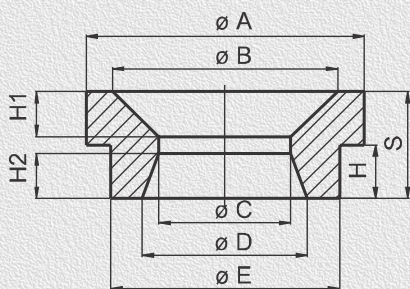

RIEMPITRICE • FILLING

Guarnizioni rubinetto • Tap washers

A	B	C	D	E	H1	H2	H	S	DISEGNO
36	26	18	30	30	5	2,5	3	13,5	EB00001
36	32	18	37	32			4	15	EB00003
36	28	15,5	21	29,5	5	6	6	12	EB00004
36	32,5	18	22	29,5			3	11	EB00005
36	31	18	26	29,5			3	13,5	EB00006
36	33	18	20	32	6,5	3	10	16,5	EB00297
37	30	17,5	22	30,5	4	8	5	14,3	EB00007
37	31	18	22	31	4	8	5,5	14,3	EB00010
37	31	18	22,5	31	3,8	10,2	7,7	16,5	EB01188
37,2	29,5	18	22,7	31	4,5	10	7,2	16,2	EB01101
40	36	15	25	35	6	7	7,6	14,5	EB00012
40	30	16	25	35			9	15	EB00013
40	30	16	25	35	3	9	7	15	EB00088
40,5	30	17	24	35,5			7	15	EB00209
42	40	16	23	28	10	3,8	4	15	EB00089
44	31	15	15	31			2	12	EB00009
45	45	19	23	40	4	3	6	15	EB00002
45	31	17	21	31,5	3	6	2	12,5	EB00008
45	15	15	15	40			7	14,5	EB00011
45	32	15	21	31	4	6,5	2	12	EB00282
46,3	40,6	18	25	33	2,8	5,5	16	23	EB01114