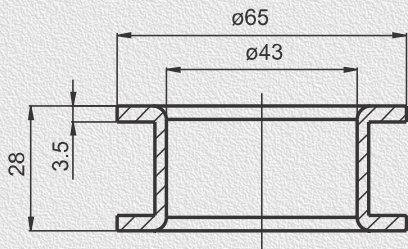

EB 00119

EB 00327

EB 00174