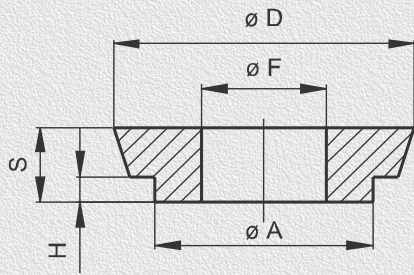

EB 00068

RIEMPITRICE • FILLING

Guarnizioni rubinetto • Tap washers