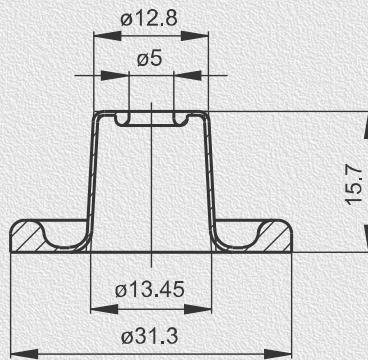

EB 00977

EB 00928