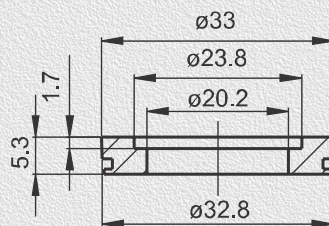

EB 00119

EB 00327

EB 00174