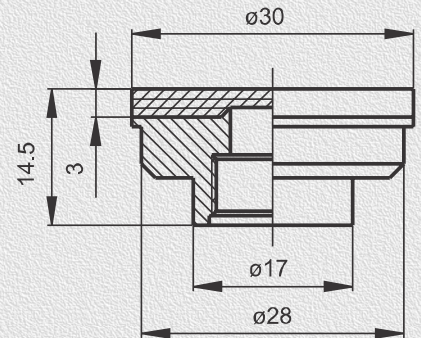

EB 00119

EB 01034

EB 00327

EB 00174