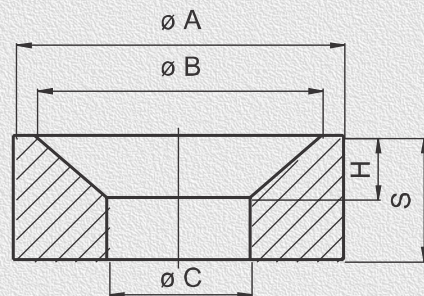

RIEMPITRICE • FILLING

Guarnizioni rubinetto • Tap washers

A	B	C	D	E	H1	H2	H	S	DISEGNO
36	26	18	30	30	5	2,5	3	13,5	EB00001
36	32	18	37	32			4	15	EB00003
36	28	15,5	21	29,5	5	6	6	12	EB00004
36	32,5	18	22	29,5			3	11	EB00005
36	31	18	26	29,5			3	13,5	EB00006
36	33	18	20	32	6,5	3	10	16,5	EB00297
37	30	17,5	22	30,5	4	8	5	14,3	EB00007
37	31	18	22	31	4	8	5,5	14,3	EB00010
37	31	18	22,5	31	3,8	10,2	7,7	16,5	EB01188
37,2	29,5	18	22,7	31	4,5	10	7,2	16,2	EB01101
40	36	15	25	35	6	7	7,6	14,5	EB00012
40	30	16	25	35			9	15	EB00013
40	30	16	25	35	3	9	7	15	EB00088
40,5	30	17	24	35,5			7	15	EB00209
42	40	16	23	28	10	3,8	4	15	EB00089
44	31	15	15	31			2	12	EB00009
45	45	19	23	40	4	3	6	15	EB00002
45	31	17	21	31,5	3	6	2	12,5	EB00008
45	15	15	15	40			7	14,5	EB00011
45	32	15	21	31	4	6,5	2	12	EB00282
46,3	40,6	18	25	33	2,8	5,5	16	23	EB01114