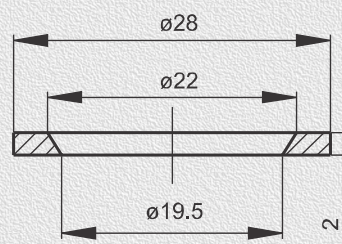

EB 00289

EB 01043