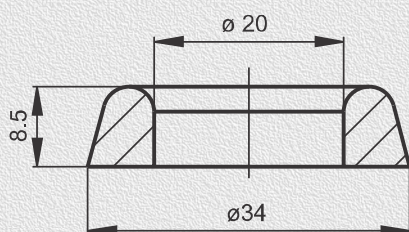

EB 00442

EB 00981