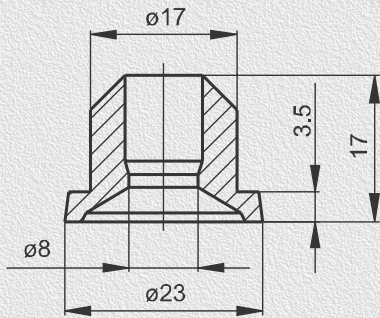

EB 00119

EB 00327

EB 00174