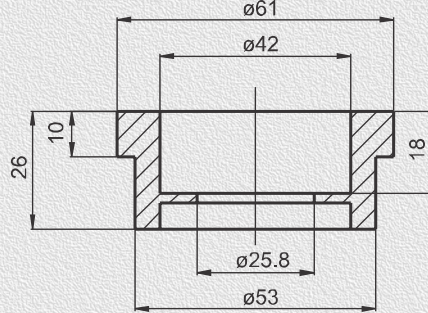

RIEMPITRICE • FILLING

Articoli in tecnopolimero • Tecno polymer components

1	AZ 0049	DEL RIN
2	EB 312	GOMMA
3	AZ 0051	DEL RIN

1	AZ 0049	DEL RIN
2	EB 312	GOMMA
3	AZ 0050	DEL RIN

POS.	PART. N°	MAT
1	AZ. 0052	DEL RIM
2	EB 109	GOMMA
3	AZ. 0053	DEL RIM

AZ02216

AZ00004