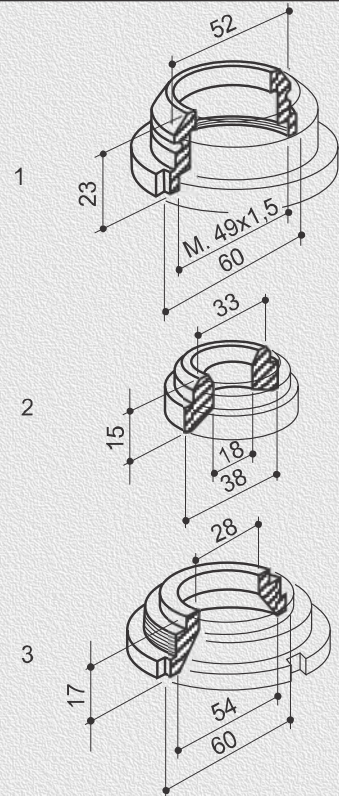

AZ02005

RIEMPITRICE • FILLING

Articoli in tecnopolimero • Tecno polymer components

1	AZ 0049	DEL RIN
2	EB 312	GOMMA
3	AZ 0051	DEL RIN

1	AZ 0049	DEL RIN
2	EB 312	GOMMA
3	AZ 0050	DEL RIN

POS.	PART. N°	MAT
1	AZ. 0052	DEL RIM
2	EB 109	GOMMA
3	AZ. 0053	DEL RIM