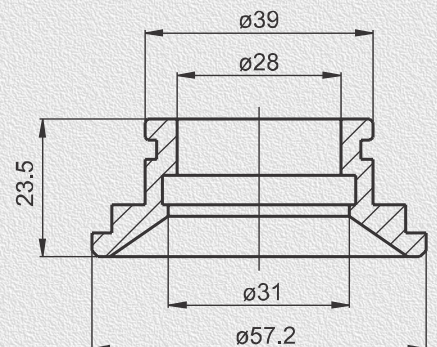

RIEMPITRICE • FILLING

Articoli in tecnopolimero • Tecno polymer components

1	AZ 0049	DEL RIN
2	EB 312	GOMMA
3	AZ 0051	DEL RIN

1	AZ 0049	DEL RIN
2	EB 312	GOMMA
3	AZ 0050	DEL RIN

POS.	PART. N°	MAT
1	AZ. 0052	DEL RIM
2	EB 109	GOMMA
3	AZ. 0053	DEL RIM

AZ02216

AZ00004

AZ00602