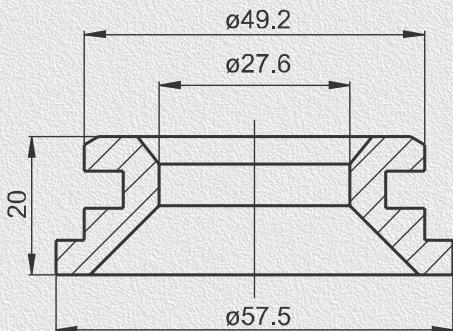

RIEMPITRICE • FILLING

Articoli in tecnopolimero • Tecno polymer components

AZ00610