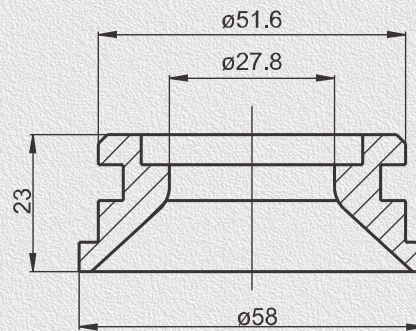

RIEMPITRICE • FILLING

Articoli in tecnopolimero • Tecno polymer components

AZ00625

AZ00172

AZ00542

AZ00633