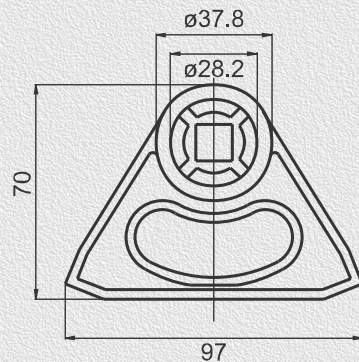

RIEMPITRICE • FILLING

Articoli in tecnopolimero • Tecno polymer components

AZ00001

AZ00126

AZ00003

AZ00125

AZ00617

AZ01845

AZ02005

RIEMPITRICE • FILLING

Articoli in tecnopolimero • Tecno polymer components

1	AZ 0049	DEL RIN
2	EB 312	GOMMA
3	AZ 0051	DEL RIN

1	AZ 0049	DEL RIN
2	EB 312	GOMMA
3	AZ 0050	DEL RIN

POS.	PART. N°	MAT
1	AZ. 0052	DEL RIM
2	EB 109	GOMMA
3	AZ. 0053	DEL RIM