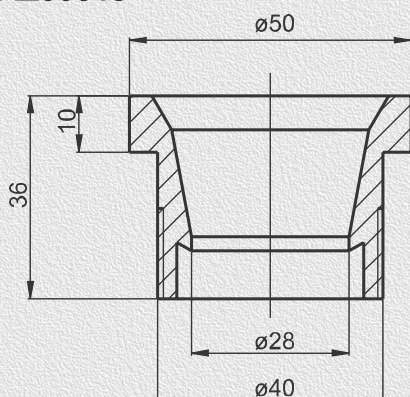

RIEMPITRICE • FILLING

Articoli in tecnopolimero • Tecno polymer components

1	AZ 0049	DEL RIN
2	EB 312	GOMMA
3	AZ 0051	DEL RIN

1	AZ 0049	DEL RIN
2	EB 312	GOMMA
3	AZ 0050	DEL RIN

POS.	PART. N°	MAT
1	AZ. 0052	DEL RIM
2	EB 109	GOMMA
3	AZ. 0053	DEL RIM

AZ02216

AZ00004

AZ00019