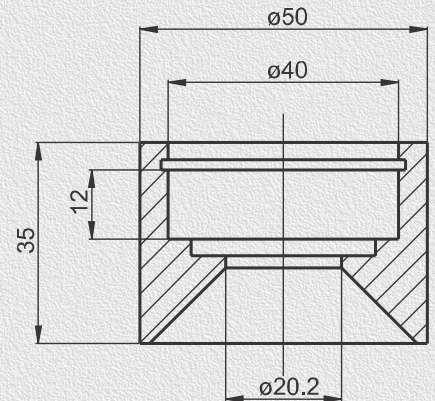

RIEMPITRICE • FILLING

Articoli in tecnopolimero • Tecno polymer components

1	AZ 0049	DEL RIN
2	EB 312	GOMMA
3	AZ 0051	DEL RIN

1	AZ 0049	DEL RIN
2	EB 312	GOMMA
3	AZ 0050	DEL RIN

POS.	PART. N°	MAT
1	AZ. 0052	DEL RIM
2	EB 109	GOMMA
3	AZ. 0053	DEL RIM

AZ02216

AZ00004

AZ00005