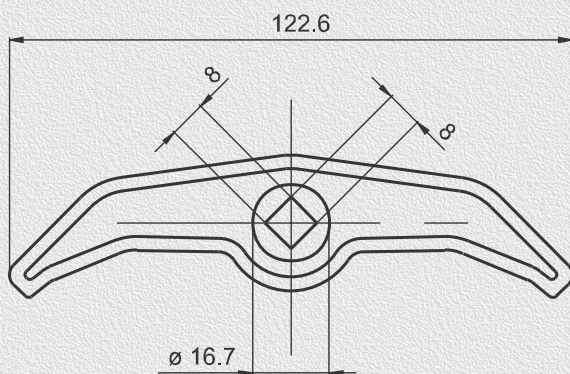

RIEMPITRICE • FILLING

Articoli in tecnopolimero • Tecno polymer components

AZ00001

AZ00126

AZ00003

AZ00125

AZ00617

AZ01845

AZ02005

RIEMPITRICE • FILLING

Articoli in tecnopolimero • Tecno polymer components

1	AZ 0049	DEL RIN
2	EB 312	GOMMA
3	AZ 0051	DEL RIN

1	AZ 0049	DEL RIN
2	EB 312	GOMMA
3	AZ 0050	DEL RIN

POS.	PART. N°	MAT
1	AZ. 0052	DEL RIM
2	EB 109	GOMMA
3	AZ. 0053	DEL RIM