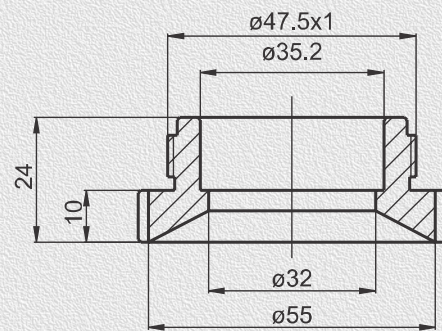

RIEMPITRICE • FILLING

Articoli in tecnopolimero • Tecno polymer components

AZ00627

AZ00172

AZ00542

AZ00633