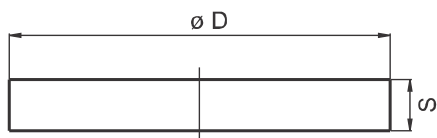

# TAPPATORE • CAPPER

Piattelli per tappatore • Bottle pads

D	S	DISEGNO
59	13,8	EB00259
80	14	EB00413
85	14	EB00359
94	10	EB00223
95	12	EB00143
95	14	EB00136
95	17	EB01003
96	6	EB00137
100	10	EB00908
102	7	EB00344
105	5	EB00926
108	16	EB00217
110	10	EB00226
113	4	EB00204
114	14	EB00183
125	8	EB00138
149	14	EB00224
240	3	EB00140
290	3	EB00141

D	d	S	DISEGNO
76	70	10	EB00203
82	78	8	EB00334
84	80	6	EB00917
84	80	8	EB00134
90	88	14	EB00333
92	88	14	EB00131
93,2	90	6	EB00385
94	90	10	EB00135
97	89	8	EB00218
100	91	10	EB00132
101	97	10	EB00133
104	98	8	EB00358
105	100	14	EB00335
105	102	8	EB00922