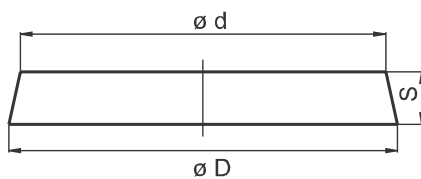

# TAPPATORE • CAPPER

Piattelli per tappatore • Bottle pads

D	S	DISEGNO
59	13,8	EB00259
80	14	EB00413
85	14	EB00359
94	10	EB00223
95	12	EB00143
95	14	EB00136
95	17	EB01003
96	6	EB00137
100	10	EB00908
102	7	EB00344
105	5	EB00926
108	16	EB00217
110	10	EB00226
113	4	EB00204
114	14	EB00183
125	8	EB00138
149	14	EB00224
240	3	EB00140
290	3	EB00141

D	d	S	DISEGNO
76	70	10	EB00203
82	78	8	EB00334
84	80	6	EB00917
84	80	8	EB00134
90	88	14	EB00333
92	88	14	EB00131
93,2	90	6	EB00385
94	90	10	EB00135
97	89	8	EB00218
100	91	10	EB00132
101	97	10	EB00133
104	98	8	EB00358
105	100	14	EB00335
105	102	8	EB00922