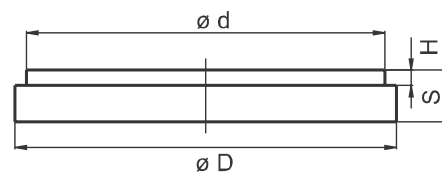

# TAPPATORE • CAPPER

Piattelli per tappatore • Bottle pads

D	S	DISEGNO
59	13,8	EB00259
80	14	EB00413
85	14	EB00359
94	10	EB00223
95	12	EB00143
95	14	EB00136
95	17	EB01003
96	6	EB00137
100	10	EB00908
102	7	EB00344
105	5	EB00926
108	16	EB00217
110	10	EB00226
113	4	EB00204
114	14	EB00183
125	8	EB00138
149	14	EB00224
240	3	EB00140
290	3	EB00141

D	d	S	DISEGNO
76	70	10	EB00203
82	78	8	EB00334
84	80	6	EB00917
84	80	8	EB00134
90	88	14	EB00333
92	88	14	EB00131
93,2	90	6	EB00385
94	90	10	EB00135
97	89	8	EB00218
100	91	10	EB00132
101	97	10	EB00133
104	98	8	EB00358
105	100	14	EB00335
105	102	8	EB00922