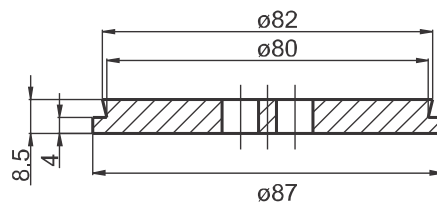

TAPPATORE • CAPPER

Piattelli per tappatore • Bottle pads

D	S	DISEGNO
59	13,8	EB00259
80	14	EB00413
85	14	EB00359
94	10	EB00223
95	12	EB00143
95	14	EB00136
95	17	EB01003
96	6	EB00137
100	10	EB00908
102	7	EB00344
105	5	EB00926
108	16	EB00217
110	10	EB00226
113	4	EB00204
114	14	EB00183
125	8	EB00138
149	14	EB00224
240	3	EB00140
290	3	EB00141

D	d	S	DISEGNO
76	70	10	EB00203
82	78	8	EB00334
84	80	6	EB00917
84	80	8	EB00134
90	88	14	EB00333
92	88	14	EB00131
93,2	90	6	EB00385
94	90	10	EB00135
97	89	8	EB00218
100	91	10	EB00132
101	97	10	EB00133
104	98	8	EB00358
105	100	14	EB00335
105	102	8	EB00922

D	d	H	S	DISEGNO
94	90	4	10	EB00126
94	90	3	14	EB01002
96	90	3,5	7	EB00225
100	94	4	13,5	EB00128
104	98,8	3	13	EB00127
120	115	4	15	EB00129

EB00206

EB00231

EB00430