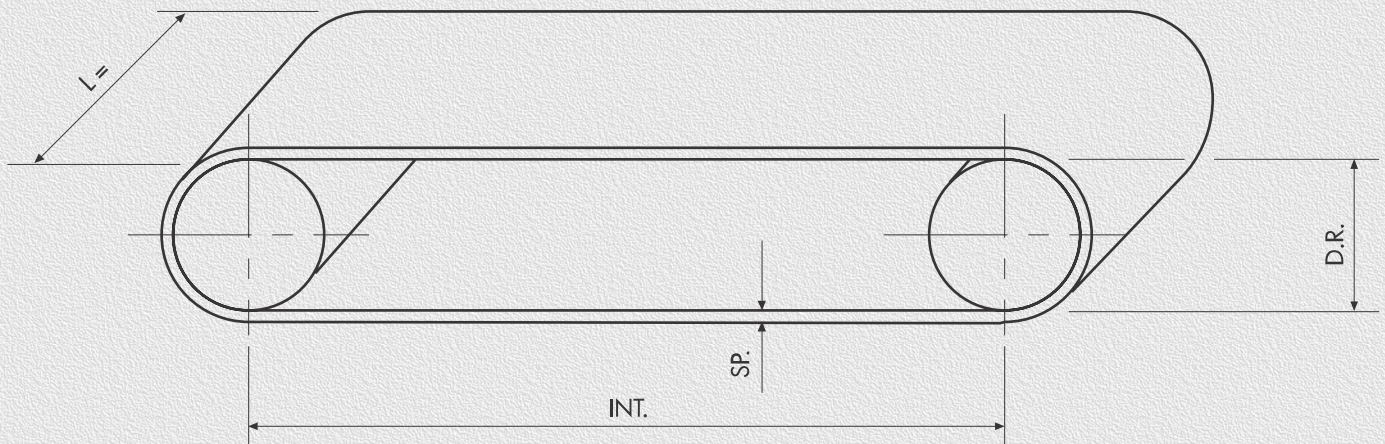

**NASTRI TRASPORTATORI  
CONVEYOR BELTS**

---

SI FORNISCONO TAPPETI DI RICAMBIO IN GOMMA, PVC E TELATI, PER NASTRI TRASPORTO CASSE, CARTONI, FARDELLI E CONTENITORI VARI.

WE CAN SUPPLY SPARE PARTS CARPETS IN RUBBER, LINEN FOR BOX, CARDBOARD AND PACKS CONVEYOR BELTS VARIOUS CONTAINERS.

**I TAPPETI VENGONO REALIZZATI ANCHE AD ANELLO CHIUSO.  
COMUNICARE I DATI COME RICHIESTO NELLO SCHEMA**

- TIPO DI TAPPETO
- INTERASSE RULLI = INT.
- DIAMETRO RULLI = D.R.
- LARGHEZZA = L
- SPESSORE = SP
- IN ALTERNATIVA LO SVILUPPO COMPLETO

N. B.: PER CHIARIMENTI CONSULTARE IL NOSTRO UFFICIO TECNICO.

**THE CARPETS WILL BE REALISED ALSO AT CLOSED RING  
COMMUNICATE THE DATA AS REQUIRED IN THE SCHEME**

- KIND OF CARPET
- ROLLERS INTER-AXIIS = INT.
- ROLLER DIAMETER = D.R.
- LENGHT = L
- THICKNESS = SP
- IN ALTERNATIVE SUPPLY THE COMPLETE DEVELOPMENT