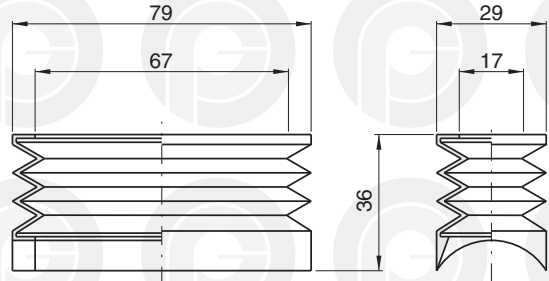

## VENTOSE A SOFFIETTO OVALI

OVAL BELLOW-SUCKERS    VENTOUSES A SOUFFLETS OVALES    OVAL BALGENSAUGER    VENTOSAS DE FUELLE OVALADA

Cod.	L	L1	A	B	H
012.0068	52	40	25	13	28
012.0082	52	40	25	13	26
012.0038	60	48	29	17	28
012.0083	60	48	29	17	26

012.0039

Cod.	L	L1	A	B	H
012.0059	80	68	22	10	33
012.0060	80	68	30	18	33
012.0061	80	68	40	28	33
012.0062	80	68	50	38	33

013.0028