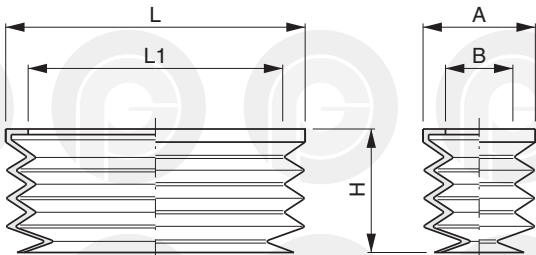

## VENTOSE A SOFFIETTO OVALI

OVAL BELLOW-SUCKERS    VENTOUSES A SOUFFLETS OVALES    OVAL BALGENSAUGER    VENTOSAS DE FUELLE OVALADA

Cod.	L	L1	A	B	H
012.0068	52	40	25	13	28
012.0082	52	40	25	13	26
012.0038	60	48	29	17	28
012.0083	60	48	29	17	26

012.0039

Cod.	L	L1	A	B	H
012.0059	80	68	22	10	33
012.0060	80	68	30	18	33
012.0061	80	68	40	28	33
012.0062	80	68	50	38	33

013.0028