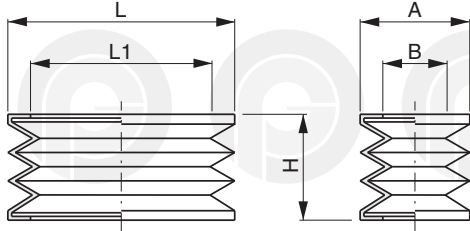

## VENTOSE A SOFFIETTO OVALI

OVAL BELLOW-SUCKERS    VENTOUSES A SOUFFLETS OVALES    OVAL BALGENSAUGER    VENTOSAS DE FUELLE OVALADA

Cod.	L	L1	A	B	H
012.0068	52	40	25	13	28
012.0082	52	40	25	13	26
012.0038	60	48	29	17	28
012.0083	60	48	29	17	26

012.0039

Cod.	L	L1	A	B	H
012.0059	80	68	22	10	33
012.0060	80	68	30	18	33
012.0061	80	68	40	28	33
012.0062	80	68	50	38	33

013.0028