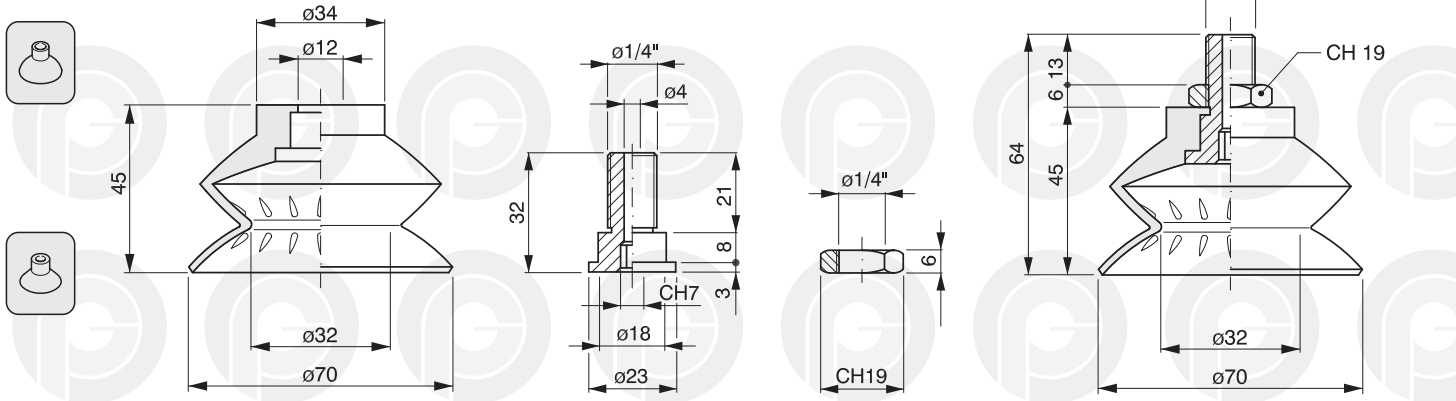

VENTOSAS DE FUELLE

012.0019 + 023.0008 + 023.1004 = 014.0010

012.0113

012.0114

012.0162

012.0163

VENTOSE A SOFFIETTO

BELLOW-SUCKERS