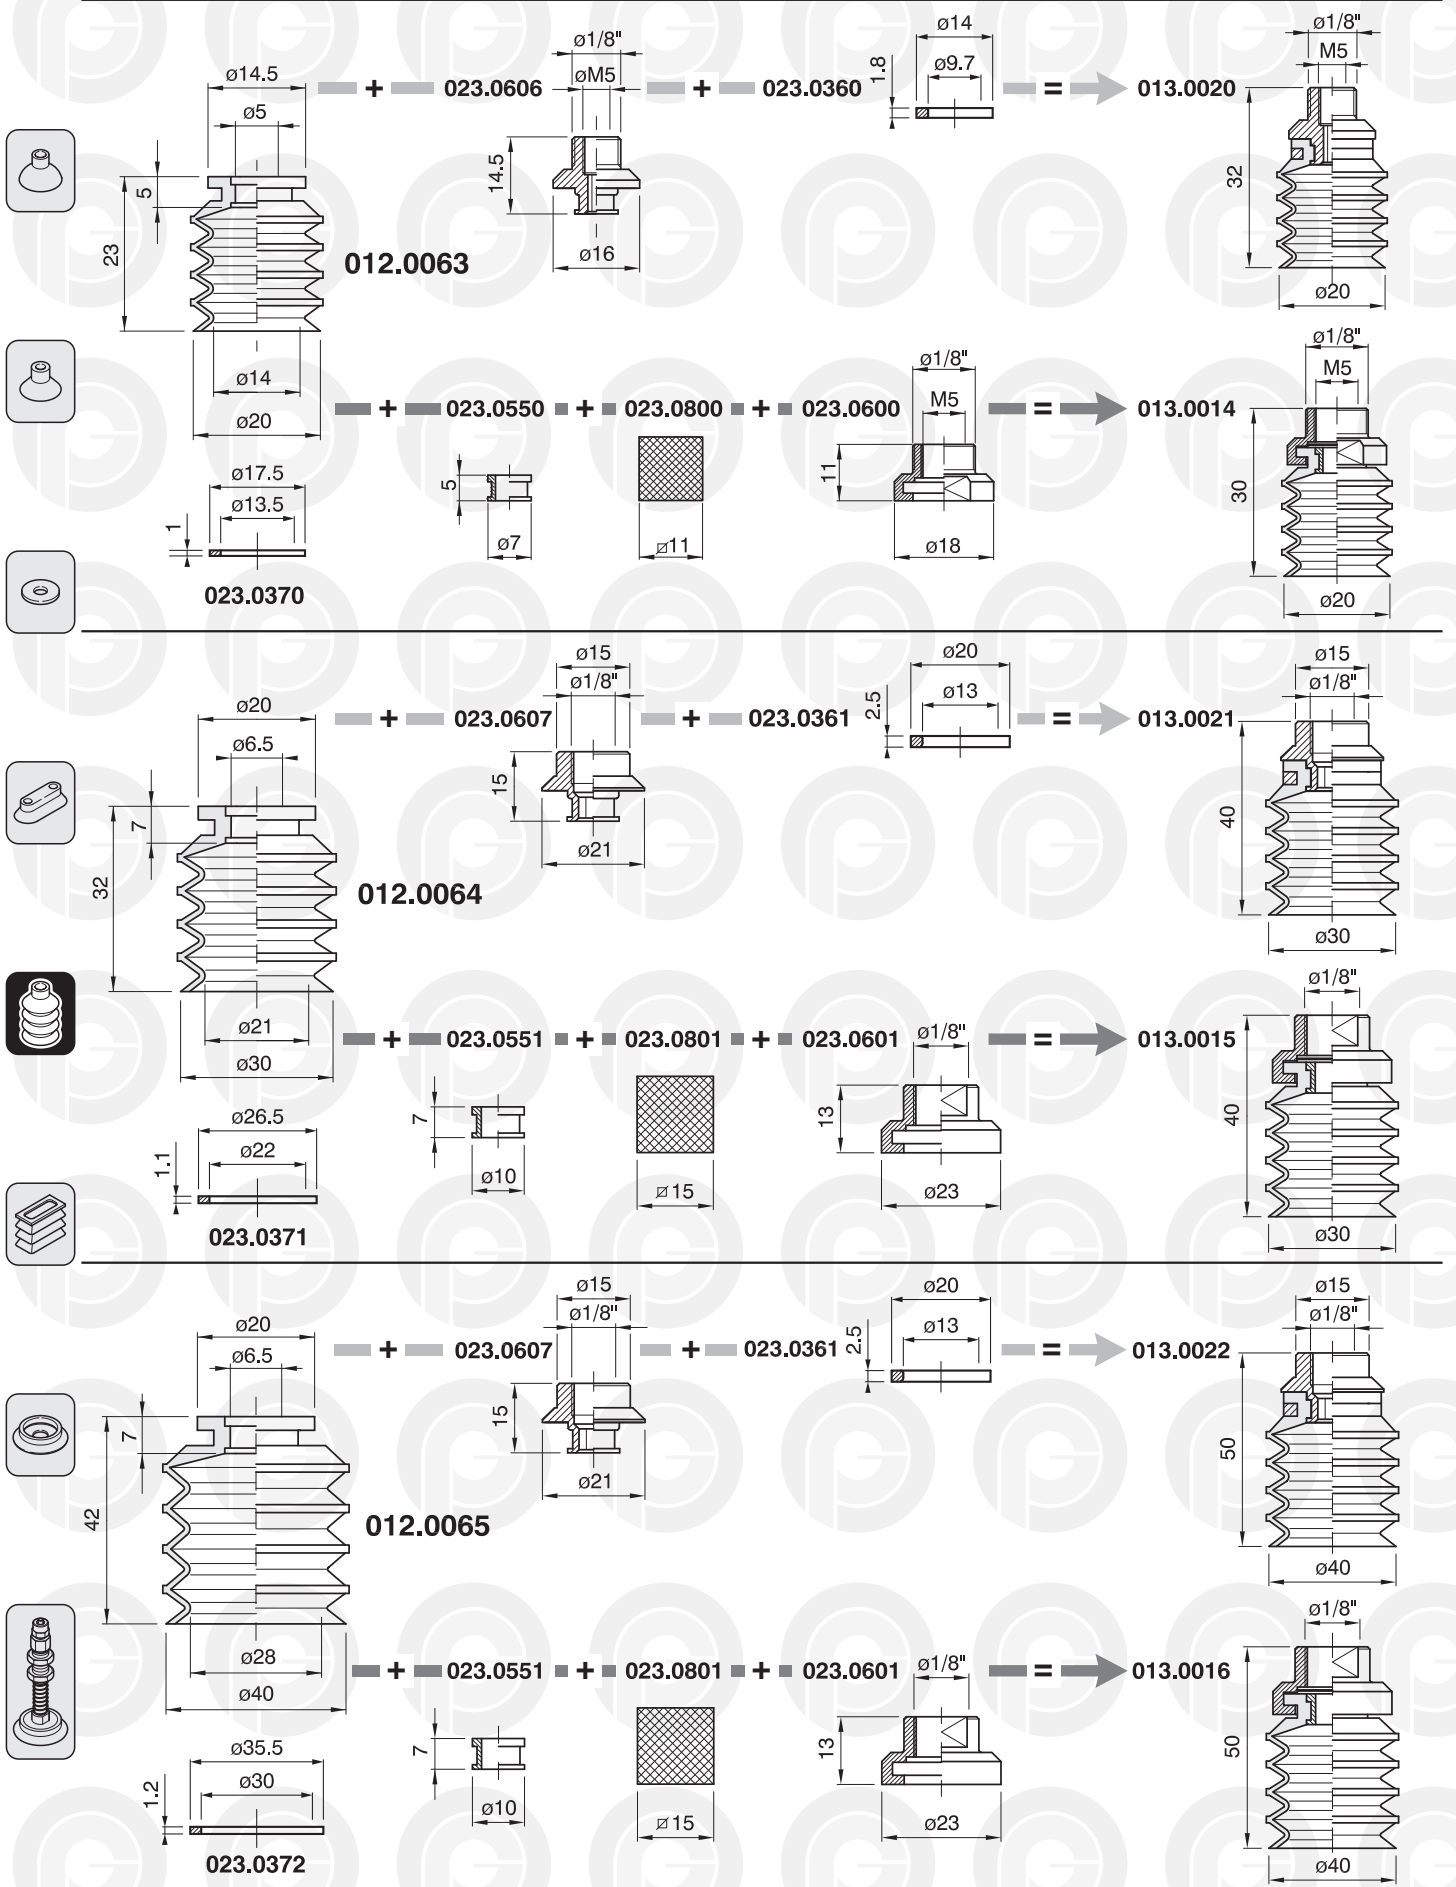

VENTOSE A SOFFIETTO

BELLOW-SUCKERS

VENTOUSES A SOUFFLETS

BALGENSAUGER

VENTOSAS DE FUELLE