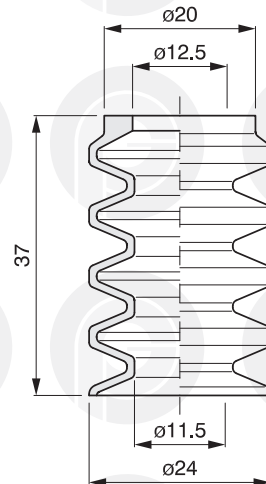

BALGENSAUGER

VENTOSAS DE FUELLE

012.0094

| Cod. | D | d |
|----------|-----|-----|
| 012.0096 | 5 | 1 |
| 012.0097 | 6.5 | 2.6 |

012.0101

012.0102

012.0104

012.0106