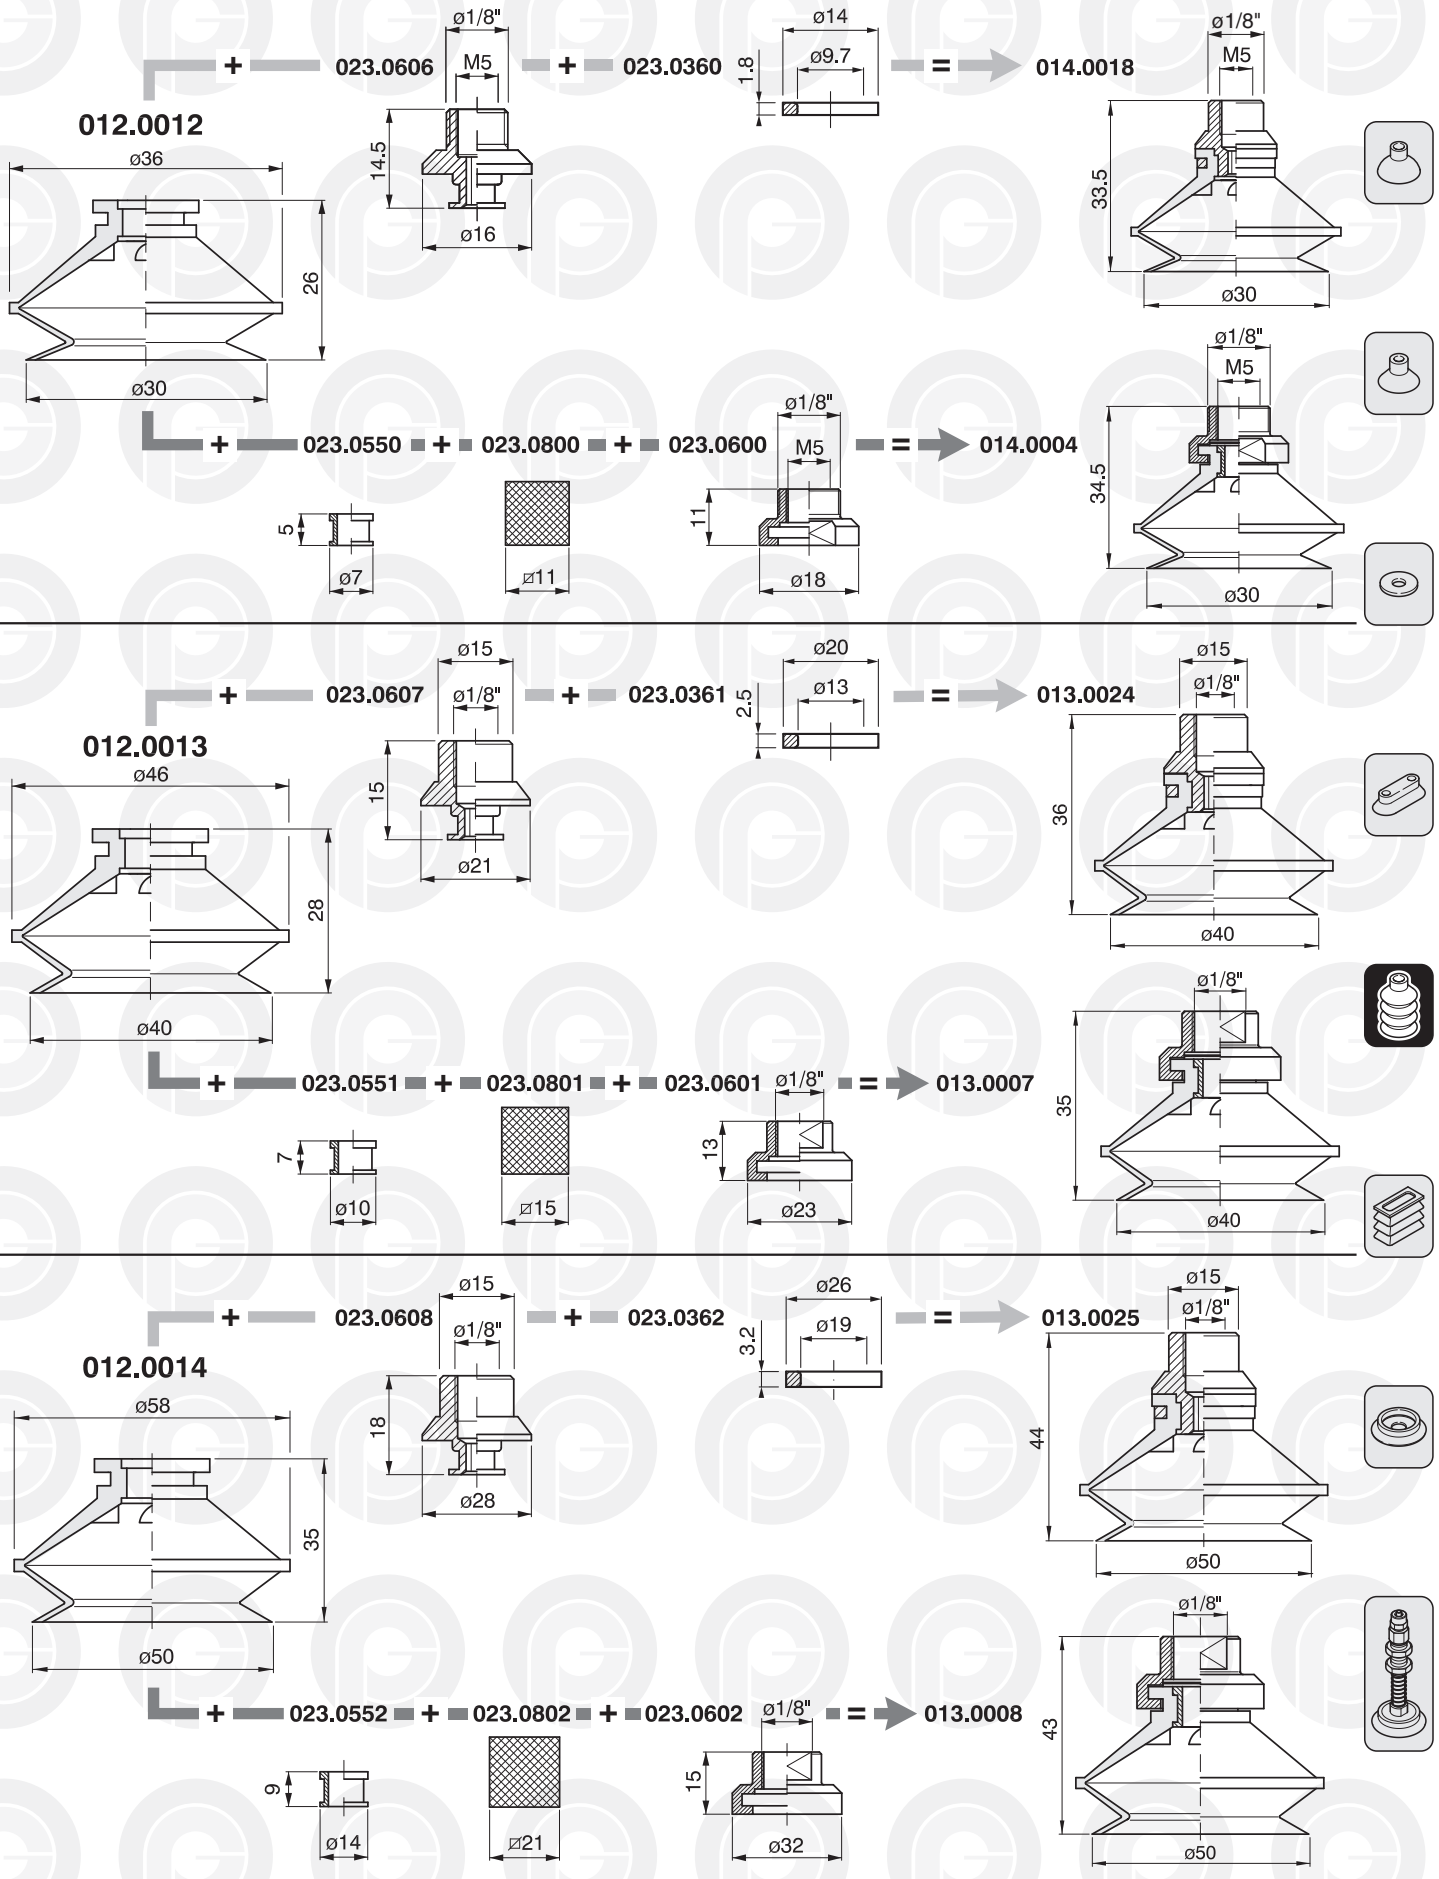

012.00091 + 023.0300 = 014.00012

012.0010 + 023.0300 = 014.0002

012.0011 + 023.0550 + 023.0800 + 023.0600 = 014.0003

VENTOSE A SOFFIETTO

BELLOW-SUCKERS

VENTOUSES A SOUFFLETS

BALGENSAUGER

VENTOSAS DE FUELLE