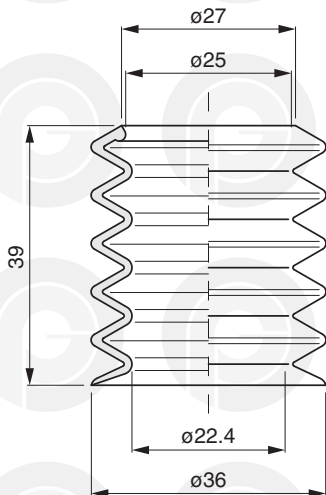

BALGENSAUGER

VENTOSAS DE FUELLE

012.0094

| Cod. | D | d |
|----------|-----|-----|
| 012.0096 | 5 | 1 |
| 012.0097 | 6.5 | 2.6 |

012.0101

012.0102

012.0104

012.0106