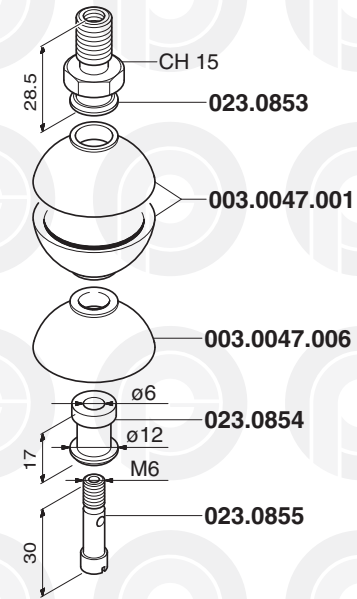

VENTOSE A SOFFIETTO

BELLOW-SUCKERS

VENTOUSES A SOUFFLETS

BALGENSAUGER

VENTOSAS DE FUELLE

014.0008

014.00081

014.00082