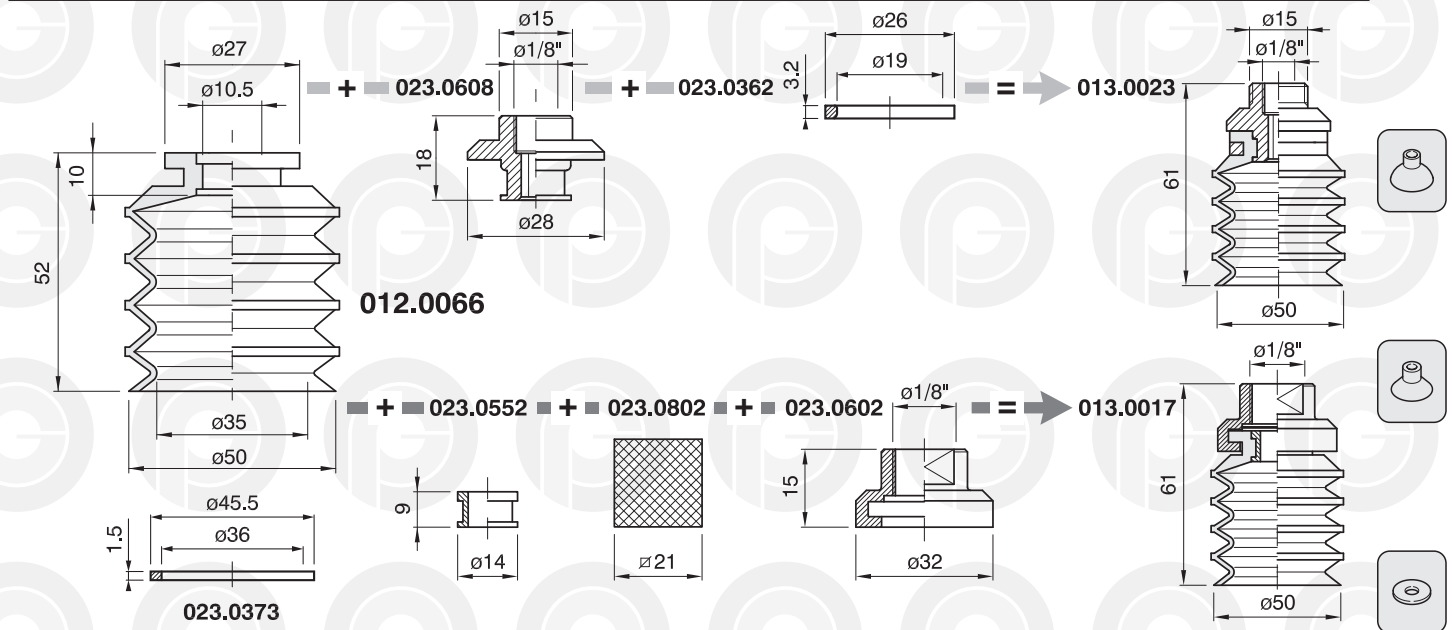

VENTOSE A SOFFIETTO

BELLOW-SUCKERS

VENTOUSES A SOUFFLETS

BALGENSAUGER

VENTOSAS DE FUELLE