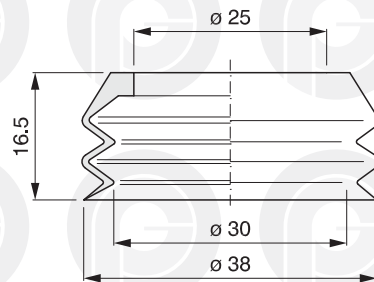

VENTOSAS DE FUELLE

012.0019 + 023.0008 + 023.1004 = 014.0010

012.0113

012.0114

012.0162

012.0163

VENTOSE A SOFFIETTO

BELLOW-SUCKERS