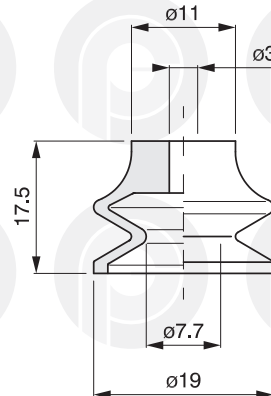

BALGENSAUGER

VENTOSAS DE FUELLE

012.0094

| Cod. | D | d |
|----------|-----|-----|
| 012.0096 | 5 | 1 |
| 012.0097 | 6.5 | 2.6 |

012.0101

012.0102

012.0104

012.0106