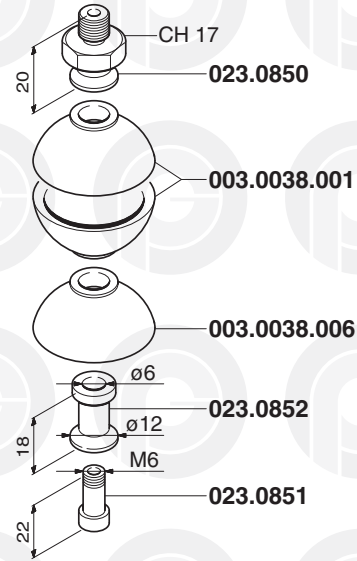

VENTOSE A SOFFIETTO

BELLOW-SUCKERS

VENTOUSES A SOUFFLETS

BALGENSAUGER

VENTOSAS DE FUELLE

014.0008