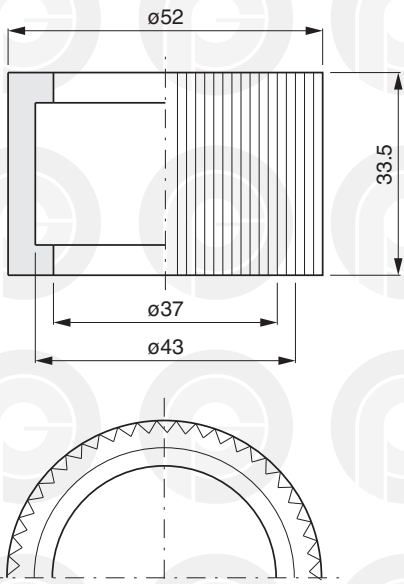

**GUARNIZIONI FILTRI**

**FILTER SEALS**

**JOINTS DE FILTRES**

**FILTERDICHTUNGEN**

**JUNTAS FILTROS**

**044.0001**

**200.0161**

COD.	D	d1	d2	H	h1	h2
044.0008	48	27.5	33.5	21	5	11
044.0004	49.5	29.5	36	46.5	4.6	37.3
044.0002	50.5	28	37	20	4.5	11
044.0003	50.5	29	37	36	5	26
044.0009	79	54.5	63	20	4.5	11
044.0011	98.8	79	-	19	6	7
044.0005	108	80	88	19.7	4.5	10.7
044.0006	108	80	88	31.4	4.5	22.4
044.0007	108	80	88	46.5	4.5	37.5
044.0010	115	78	88	18	5	8