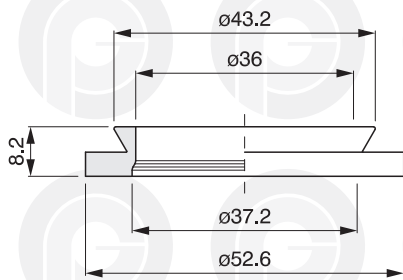

**GUARNIZIONI FILTRI**

**FILTER SEALS**

**JOINTS DE FILTRES**

**FILTERDICHTUNGEN**

**JUNTAS FILTROS**

**044.0001**

**200.0161**

COD.	D	d1	d2	H	h1	h2
044.0008	48	27.5	33.5	21	5	11
044.0004	49.5	29.5	36	46.5	4.6	37.3
044.0002	50.5	28	37	20	4.5	11
044.0003	50.5	29	37	36	5	26
044.0009	79	54.5	63	20	4.5	11
044.0011	98.8	79	-	19	6	7
044.0005	108	80	88	19.7	4.5	10.7
044.0006	108	80	88	31.4	4.5	22.4
044.0007	108	80	88	46.5	4.5	37.5
044.0010	115	78	88	18	5	8