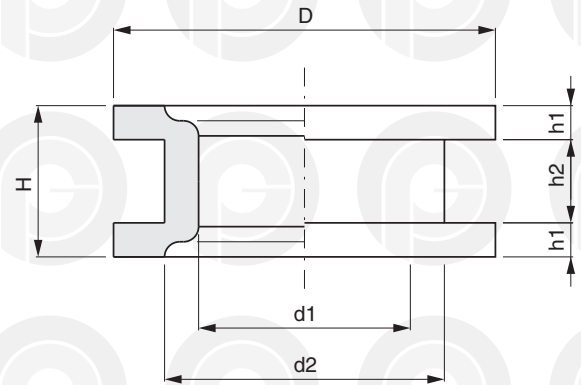

**GUARNIZIONI FILTRI**

**FILTER SEALS**

**JOINTS DE FILTRES**

**FILTERDICHTUNGEN**

**JUNTAS FILTROS**

**044.0001**

**200.0161**

COD.	D	d1	d2	H	h1	h2
044.0008	48	27.5	33.5	21	5	11
044.0004	49.5	29.5	36	46.5	4.6	37.3
044.0002	50.5	28	37	20	4.5	11
044.0003	50.5	29	37	36	5	26
044.0009	79	54.5	63	20	4.5	11
044.0011	98.8	79	-	19	6	7
044.0005	108	80	88	19.7	4.5	10.7
044.0006	108	80	88	31.4	4.5	22.4
044.0007	108	80	88	46.5	4.5	37.5
044.0010	115	78	88	18	5	8