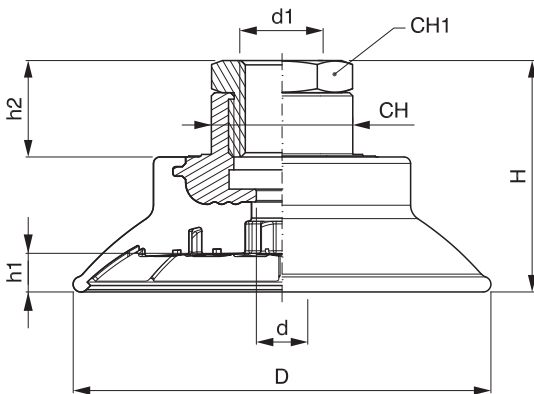

VENTOSE SFERICHE

SPHERICAL SUCKERS

VENTOUSES SPHERIQUES

SPHARICHE SAUGER

VENTOSAS ESFERICAS

A

Cod.	D	d	d1	H	h1	CH
004.0008	35	6	1/4"	20	3	17
004.0009	45	6	1/4"	22	4	17
004.0010	55	8	3/8"	28	5	22
004.0011	65	8	3/8"	31	6	22
004.0012	85	8	3/8"	35	7.6	22
004.0013	105	8	3/8"	36	10	22
004.0014	135	10	3/8"	43	12.3	22

B

Cod.	D	d	d1	H	h1	h2	CH	CH1
004.0017	35	6	3/8"	36	3	9	17	22
004.0018	45	6	3/8"	38	4	9	17	22
004.0019	55	8	1/4"	33	5	15	22	19
004.0020	65	8	1/4"	36	6	15	22	19
004.0021	85	8	1/4"	40	7.6	15	22	19
004.0015	105	8	1/4"	41	10	15	22	19
004.0022	135	10	1/4"	48	12.3	15	22	19