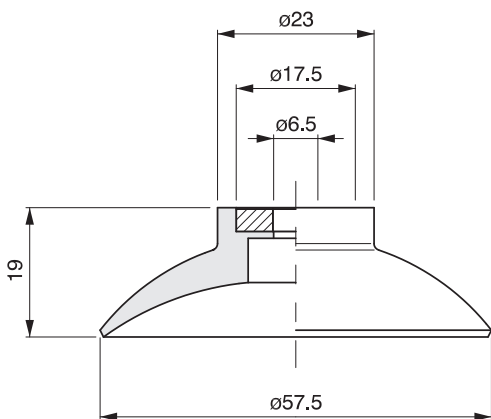

VENTOSE SFERICHE

SPHERICAL SUCKERS

VENTOUSES SPHERIQUES

SPHARICHE SAUGER

VENTOSAS ESFERICAS

003.0024

Cod.	D	d	H
003.0025	55	13	19
003.0026	55	13	15

003.0028

003.0029

003.0033

003.0034