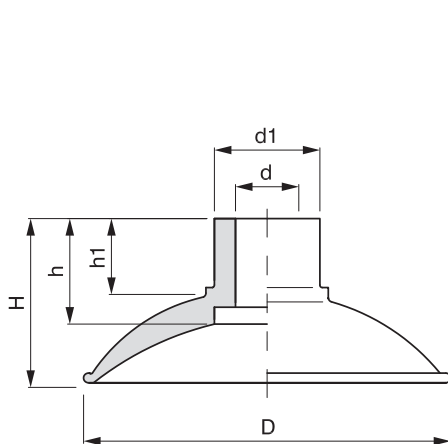

Cod.	D	d	d1	H	h	h1
003.0021	87	15	25	40	27	19