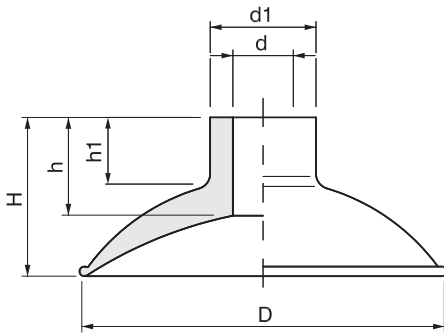

VENTOSE SFERICHE

SPHERICAL SUCKERS

VENTOUSES SPHERIQUES

SPHARICHE SAUGER

VENTOSAS ESFERICAS

Cod.	D	d	d1	H	h	h1
003.0059	4	1	3	8	7.3	6.7
003.0030	6	1.5	3	8	7	6
003.0007	8	3	5	8	7	6
003.0008	10	4	8	11	9	8
003.0065	15	4	8	10	7.5	6
003.0012	20	4	8	13	10	8.5
003.0013	25	6	12	8	3.5	2
003.0015	30	6	12	8	3.5	2
003.0017	35	6	12	8	3.5	2

Cod.	D	d	d1	H	h	h1
003.0009	12	4	8.5	11	9	8
003.0010	15	4	8	12	10	8
003.0011	18	4	8	12	9	8
003.0031	22	4	8	13	10	8

+ 023.0001 =

Cod.	D	d3	H	h	h1	h2
005.0019	12	1/8"	22	11	10	11
005.0020	15	1/8"	22	12	10	11
005.0021	18	1/8"	23	12	10	11
005.0022	22	1/8"	23	13	10	11