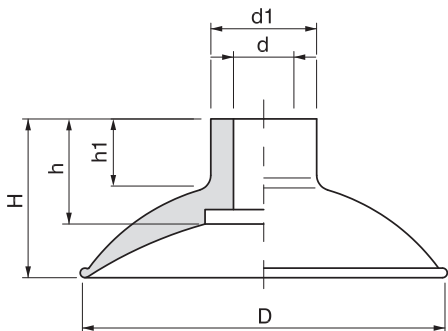

VENTOUSES SPHERIQUES

SPHARICHE SAUGER

VENTOSAS ESFERICAS

Cod.	D	d	d1	H	h	h1
003.0018	35	10	15	17	11.5	9
003.0064	40	10	15	20	9	5
003.0019	45	10	15	18	13	9

+ 023.0003 =

Cod.	D	d3	H	h	h1	h2
005.0009	35	1/4"	30	17	14	13
005.0033	40	1/4"	34	20	14	14
005.0010	45	1/4"	31	18	14	13