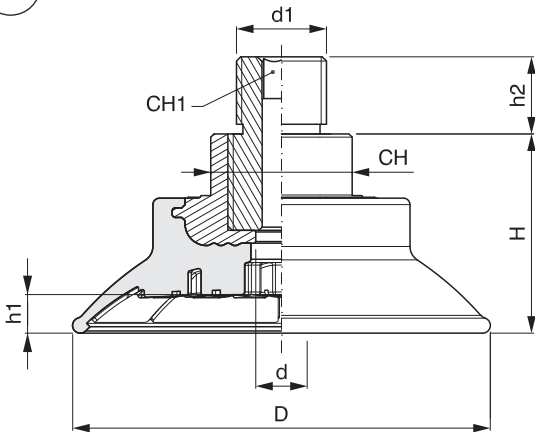

VENTOSE SFERICHE

SPHERICAL SUCKERS

VENTOUSES SPHERIQUES

SPHARICHE SAUGER

VENTOSAS ESFERICAS

D

Cod.	D	d	d1	H	h1	h2	CH	CH1
005.0044	35	6	M10	20	3	12	17	4
005.0045	45	6	M10	22	4	12	17	4
005.0046	55	8	M10	28	5	12	22	4
005.0047	65	8	M10	31	6	12	22	4
005.0048	85	8	M10	35	7.6	12	22	4
005.0036	105	8	M10	36	10	12	22	4
005.0049	135	10	M10	43	12.3	12	22	4

E

Cod.	D	d	d1	H	h1	h2	CH	CH1
005.0050	35	6	M14x1.5	20	3	12	17	6
005.0051	45	6	M14x1.5	22	4	12	17	6
005.0052	55	8	M14x1.5	28	5	12	22	6
005.0053	65	8	M14x1.5	31	6	12	22	6
005.0054	85	8	M14x1.5	35	7.6	12	22	6
005.0037	105	8	M14x1.5	36	10	12	22	6
005.0055	135	10	M14x1.5	43	12.3	12	22	6