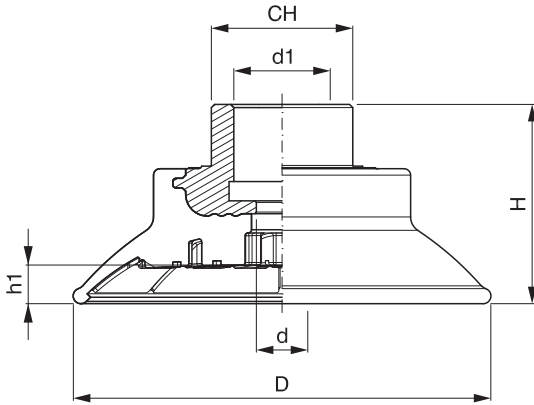

VENTOSE SFERICHE

SPHERICAL SUCKERS

VENTOUSES SPHERIQUES

SPHARICHE SAUGER

VENTOSAS ESFERICAS

A

Cod.	D	d	d1	H	h1	CH
004.0008	35	6	1/4"	20	3	17
004.0009	45	6	1/4"	22	4	17
004.0010	55	8	3/8"	28	5	22
004.0011	65	8	3/8"	31	6	22
004.0012	85	8	3/8"	35	7.6	22
004.0013	105	8	3/8"	36	10	22
004.0014	135	10	3/8"	43	12.3	22

B

Cod.	D	d	d1	H	h1	h2	CH	CH1
004.0017	35	6	3/8"	36	3	9	17	22
004.0018	45	6	3/8"	38	4	9	17	22
004.0019	55	8	1/4"	33	5	15	22	19
004.0020	65	8	1/4"	36	6	15	22	19
004.0021	85	8	1/4"	40	7.6	15	22	19
004.0015	105	8	1/4"	41	10	15	22	19
004.0022	135	10	1/4"	48	12.3	15	22	19