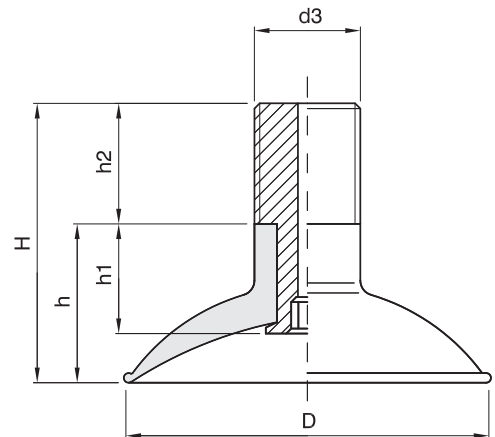

VENTOSE SFERICHE

SPHERICAL SUCKERS

VENTOUSES SPHERIQUES

SPHARICHE SAUGER

VENTOSAS ESFERICAS

Cod.	D	d	d1	H	h	h1
003.0059	4	1	3	8	7.3	6.7
003.0030	6	1.5	3	8	7	6
003.0007	8	3	5	8	7	6
003.0008	10	4	8	11	9	8
003.0065	15	4	8	10	7.5	6
003.0012	20	4	8	13	10	8.5
003.0013	25	6	12	8	3.5	2
003.0015	30	6	12	8	3.5	2
003.0017	35	6	12	8	3.5	2

Cod.	D	d	d1	H	h	h1
003.0009	12	4	8.5	11	9	8
003.0010	15	4	8	12	10	8
003.0011	18	4	8	12	9	8
003.0031	22	4	8	13	10	8

+ 023.0001 =

Cod.	D	d3	H	h	h1	h2
005.0019	12	1/8"	22	11	10	11
005.0020	15	1/8"	22	12	10	11
005.0021	18	1/8"	23	12	10	11
005.0022	22	1/8"	23	13	10	11