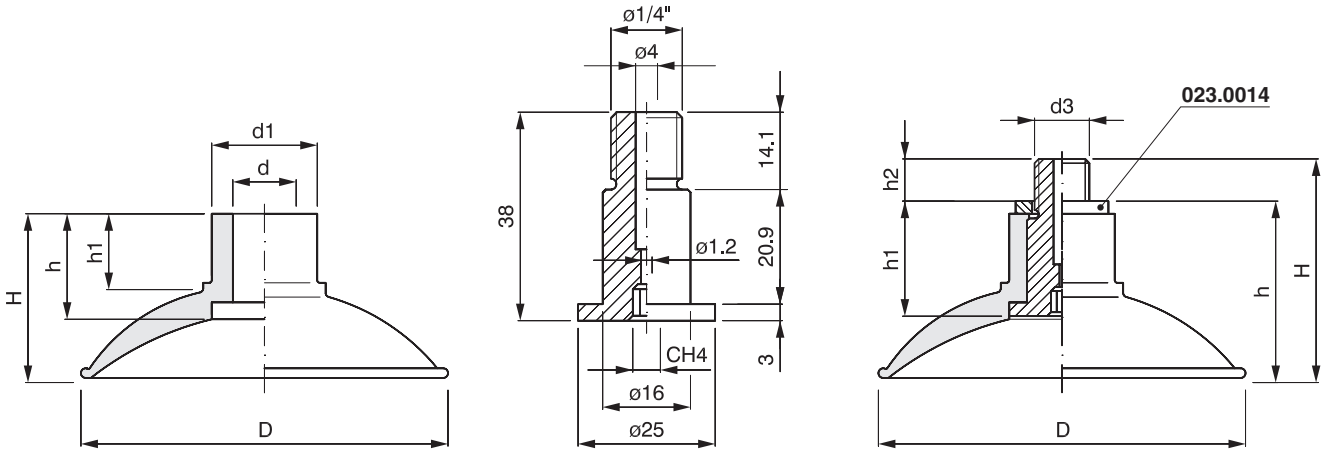

Cod.	D	d	d1	H	h	h1
003.0021	87	15	25	40	27	19

+ 023.0005 =

Cod.	D	d3	H	h	h1	h2
005.0012	87	1/4"	53	40	23.9	14.1

VENTOSE SFERICHE

SPHERICAL SUCKERS

VENTOUSES SPHERIQUES

SPHARICHE SAUGER

VENTOSAS ESFERICAS