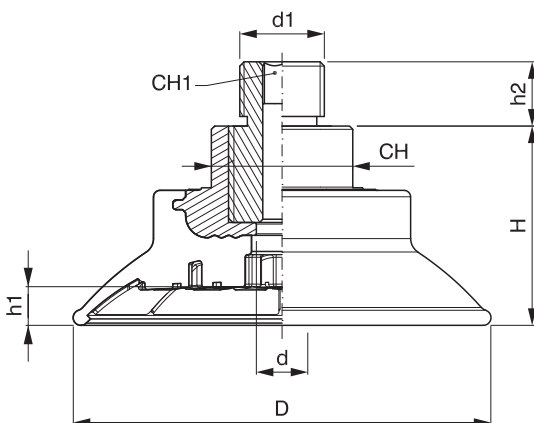

Cod.	D	d	d1	H	h1	h2	CH	CH1
004.0017	35	6	3/8"	36	3	9	17	22
004.0018	45	6	3/8"	38	4	9	17	22
004.0019	55	8	1/4"	33	5	15	22	19
004.0020	65	8	1/4"	36	6	15	22	19
004.0021	85	8	1/4"	40	7.6	15	22	19
004.0015	105	8	1/4"	41	10	15	22	19
004.0022	135	10	1/4"	48	12.3	15	22	19

C