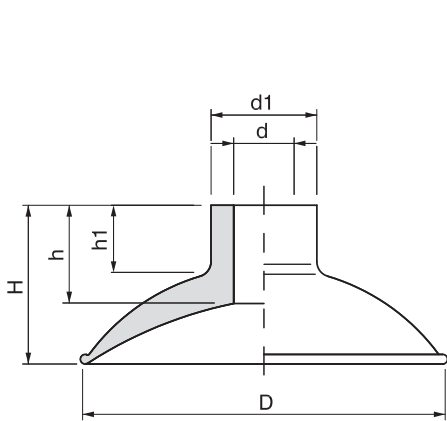

VENTOSE SFERICHE

SPHERICAL SUCKERS

VENTOUSES SPHERIQUES

SPHARICHE SAUGER

VENTOSAS ESFERICAS

Cod.	D	d	d1	H	h	h1
003.0018	35	10	15	17	11.5	9
003.0064	40	10	15	20	9	5
003.0019	45	10	15	18	13	9