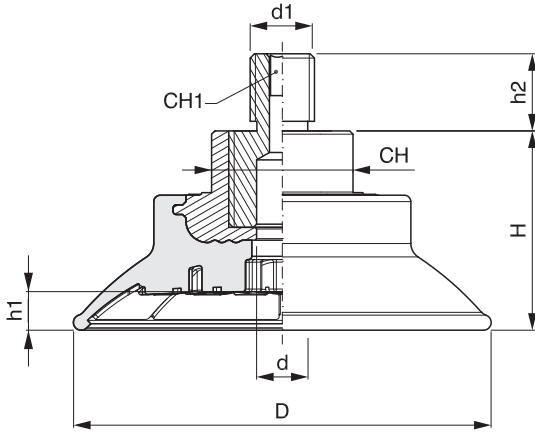

VENTOSE SFERICHE

SPHERICAL SUCKERS

VENTOUSES SPHERIQUES

SPHARICHE SAUGER

VENTOSAS ESFERICAS

D

Cod.	D	d	d1	H	h1	h2	CH	CH1
005.0044	35	6	M10	20	3	12	17	4
005.0045	45	6	M10	22	4	12	17	4
005.0046	55	8	M10	28	5	12	22	4
005.0047	65	8	M10	31	6	12	22	4
005.0048	85	8	M10	35	7.6	12	22	4
005.0036	105	8	M10	36	10	12	22	4
005.0049	135	10	M10	43	12.3	12	22	4

E

Cod.	D	d	d1	H	h1	h2	CH	CH1
005.0050	35	6	M14x1.5	20	3	12	17	6
005.0051	45	6	M14x1.5	22	4	12	17	6
005.0052	55	8	M14x1.5	28	5	12	22	6
005.0053	65	8	M14x1.5	31	6	12	22	6
005.0054	85	8	M14x1.5	35	7.6	12	22	6
005.0037	105	8	M14x1.5	36	10	12	22	6
005.0055	135	10	M14x1.5	43	12.3	12	22	6