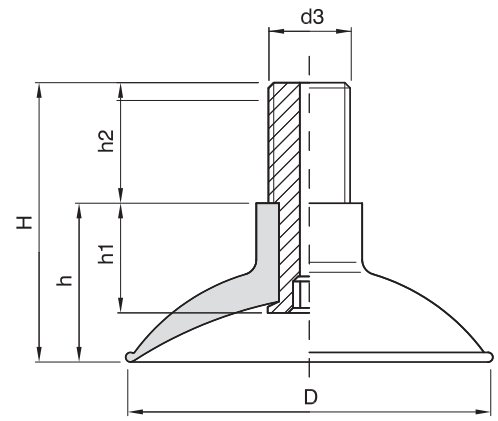

VENTOUSES SPHERIQUES

SPHARICHE SAUGER

VENTOSAS ESFERICAS

Cod.	D	d	d1	H	h	h1
003.0018	35	10	15	17	11.5	9
003.0064	40	10	15	20	9	5
003.0019	45	10	15	18	13	9

+ 023.0003 =

Cod.	D	d3	H	h	h1	h2
005.0009	35	1/4"	30	17	14	13
005.0033	40	1/4"	34	20	14	14
005.0010	45	1/4"	31	18	14	13