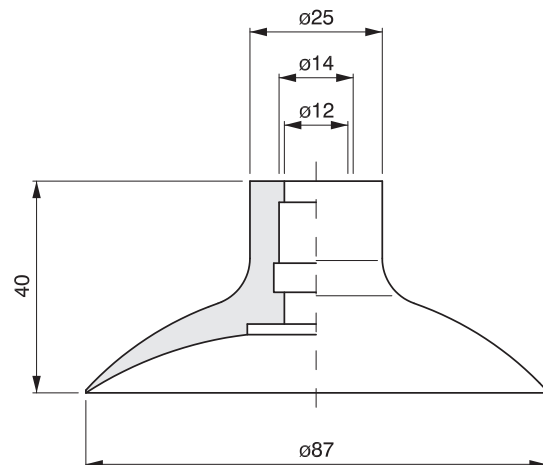

VENTOSE SFERICHE

SPHERICAL SUCKERS

VENTOUSES SPHERIQUES

SPHARICHE SAUGER

VENTOSAS ESFERICAS

003.0024

Cod.	D	d	H
003.0025	55	13	19
003.0026	55	13	15

003.0028

003.0029

003.0033

003.0034