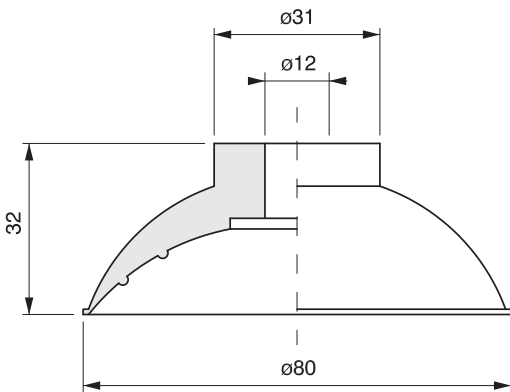

VENTOSE SFERICHE

SPHERICAL SUCKERS

VENTOUSES SPHERIQUES

SPHARICHE SAUGER

VENTOSAS ESFERICAS

003.0024

Cod.	D	d	H
003.0025	55	13	19
003.0026	55	13	15

003.0028