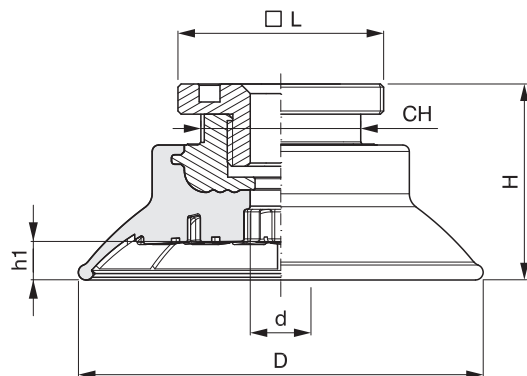

Cod.	D	d	d1	H	h1	h2	CH	CH1
005.0050	35	6	M14x1.5	20	3	12	17	6
005.0051	45	6	M14x1.5	22	4	12	17	6
005.0052	55	8	M14x1.5	28	5	12	22	6
005.0053	65	8	M14x1.5	31	6	12	22	6
005.0054	85	8	M14x1.5	35	7.6	12	22	6
005.0037	105	8	M14x1.5	36	10	12	22	6
005.0055	135	10	M14x1.5	43	12.3	12	22	6

F