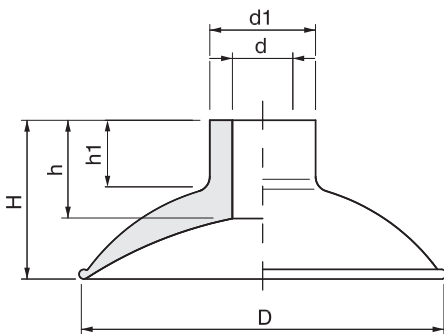

VENTOSE SFERICHE

SPHERICAL SUCKERS

VENTOUSES SPHERIQUES

SPHARICHE SAUGER

VENTOSAS ESFERICAS

Cod.	D	d	d1	H	h	h1
003.0059	4	1	3	8	7.3	6.7
003.0030	6	1.5	3	8	7	6
003.0007	8	3	5	8	7	6
003.0008	10	4	8	11	9	8
003.0065	15	4	8	10	7.5	6
003.0012	20	4	8	13	10	8.5
003.0013	25	6	12	8	3.5	2
003.0015	30	6	12	8	3.5	2
003.0017	35	6	12	8	3.5	2

Cod.	D	d	d1	H	h	h1
003.0009	12	4	8.5	11	9	8
003.0010	15	4	8	12	10	8
003.0011	18	4	8	12	9	8
003.0031	22	4	8	13	10	8

+ 023.0001 =

Cod.	D	d3	H	h	h1	h2
005.0019	12	1/8"	22	11	10	11
005.0020	15	1/8"	22	12	10	11
005.0021	18	1/8"	23	12	10	11
005.0022	22	1/8"	23	13	10	11