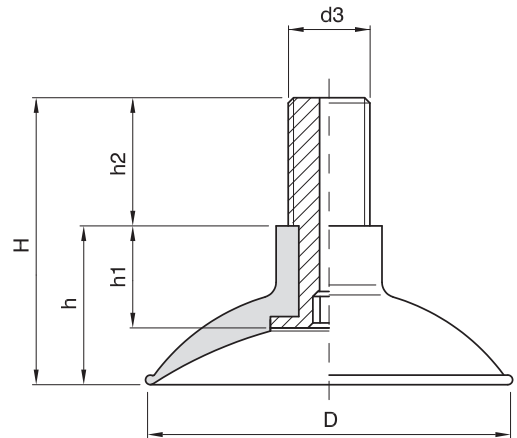

Cod.	D	d3	H	h	h1	h2
005.0028	60	1/4"	38	24	13	14
005.0011	65	1/4"	38	24	16	12
005.0029	65	1/4"	40	23	13	16