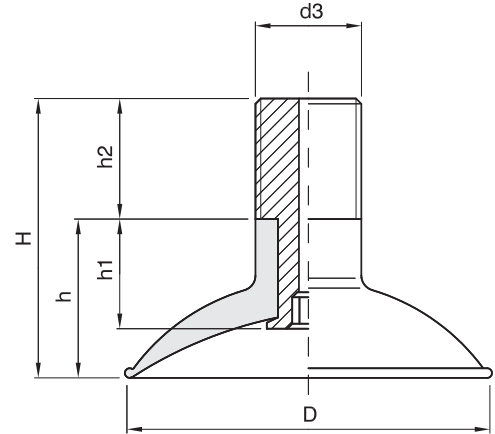

VENTOSE SFERICHE

SPHERICAL SUCKERS

VENTOUSES SPHERIQUES

SPHARICHE SAUGER

VENTOSAS ESFERICAS

Cod.	D	d	d1	H	h	h1
003.0059	4	1	3	8	7.3	6.7
003.0030	6	1.5	3	8	7	6
003.0007	8	3	5	8	7	6
003.0008	10	4	8	11	9	8
003.0065	15	4	8	10	7.5	6
003.0012	20	4	8	13	10	8.5
003.0013	25	6	12	8	3.5	2
003.0015	30	6	12	8	3.5	2
003.0017	35	6	12	8	3.5	2

Cod.	D	d	d1	H	h	h1
003.0009	12	4	8.5	11	9	8
003.0010	15	4	8	12	10	8
003.0011	18	4	8	12	9	8
003.0031	22	4	8	13	10	8

+ 023.0001 =

Cod.	D	d3	H	h	h1	h2
005.0019	12	1/8"	22	11	10	11
005.0020	15	1/8"	22	12	10	11
005.0021	18	1/8"	23	12	10	11
005.0022	22	1/8"	23	13	10	11