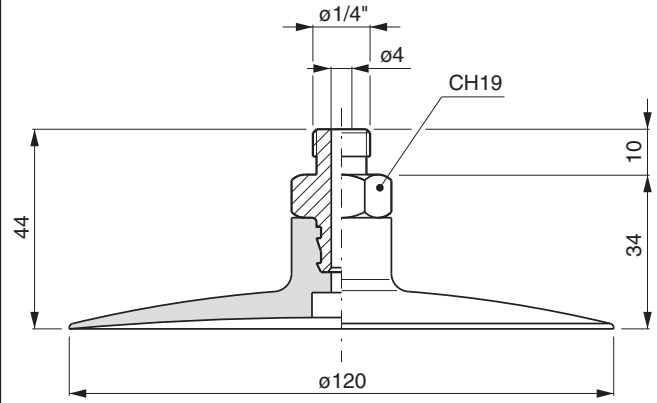

VENTOSE SFERICHE

SPHERICAL SUCKERS

VENTOUSES SPHERIQUES

SPHARICHE SAUGER

VENTOSAS ESFERICAS

A

Cod.	D	d	d1	H	h1	CH
004.0008	35	6	1/4"	20	3	17
004.0009	45	6	1/4"	22	4	17
004.0010	55	8	3/8"	28	5	22
004.0011	65	8	3/8"	31	6	22
004.0012	85	8	3/8"	35	7.6	22
004.0013	105	8	3/8"	36	10	22
004.0014	135	10	3/8"	43	12.3	22